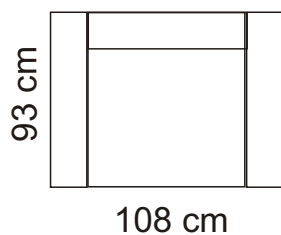

Subway

3F pohovka

2 pohovka

kreslo

290 / 260 cm

taburetka

výška 72 cm