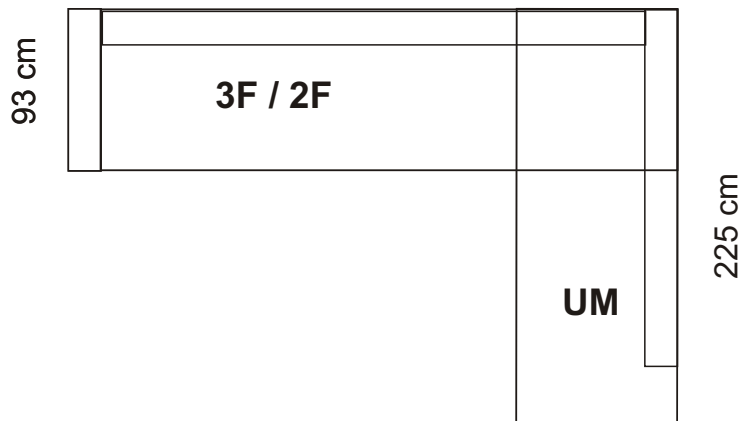

Subway

3F pohovka

2 pohovka

kreslo

290 / 260 cm

taburetka

výška 72 cm