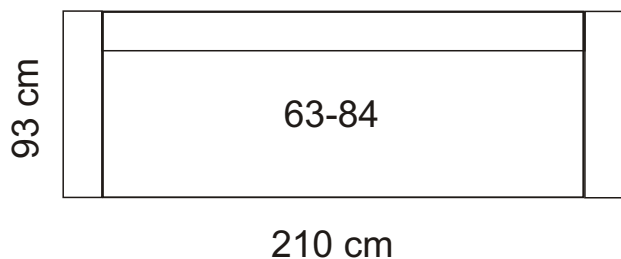

Subway

3F pohovka

2 pohovka

kreslo

290 / 260 cm

taburetka

výška 72 cm