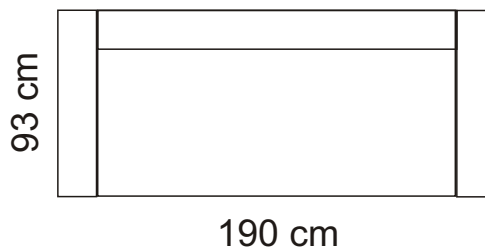

Subway

3F pohovka

2 pohovka

kreslo

290 / 260 cm

taburetka

výška 72 cm