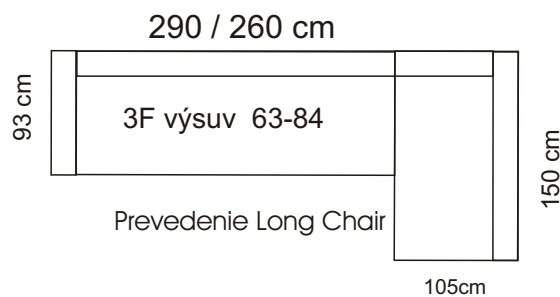

Subway

3F pohovka

2 pohovka

kreslo

290 / 260 cm

taburetka

výška 72 cm