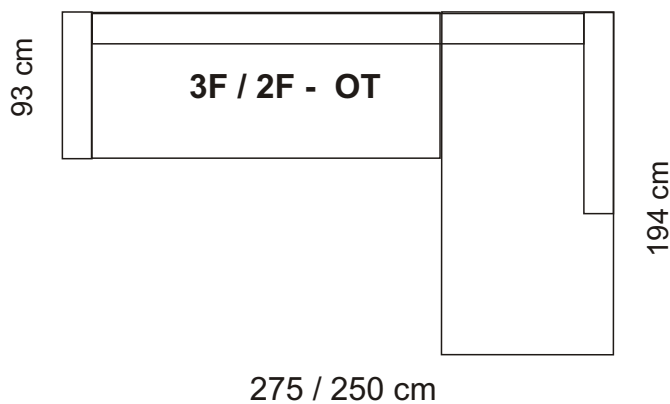

Subway

3F pohovka

2 pohovka

kreslo

290 / 260 cm

taburetka

výška 72 cm