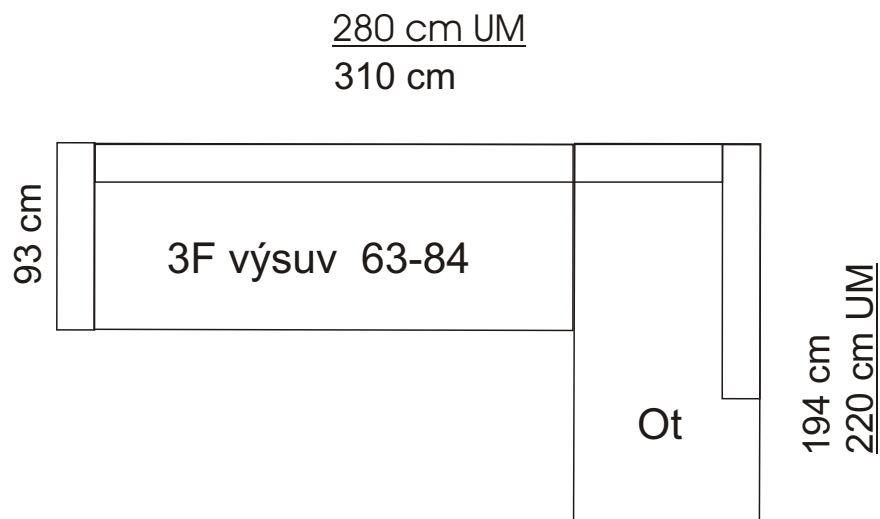

# Pocket

110 cm  
95 cm UM

**taburetka**

**taburetka**

výška 70 cm