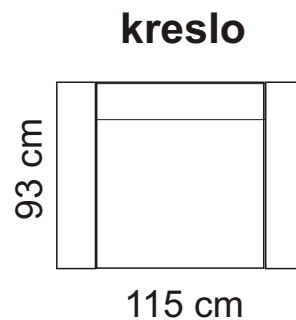

# Pocket

110 cm  
95 cm UM

**taburetka**

**taburetka**

výška 70 cm