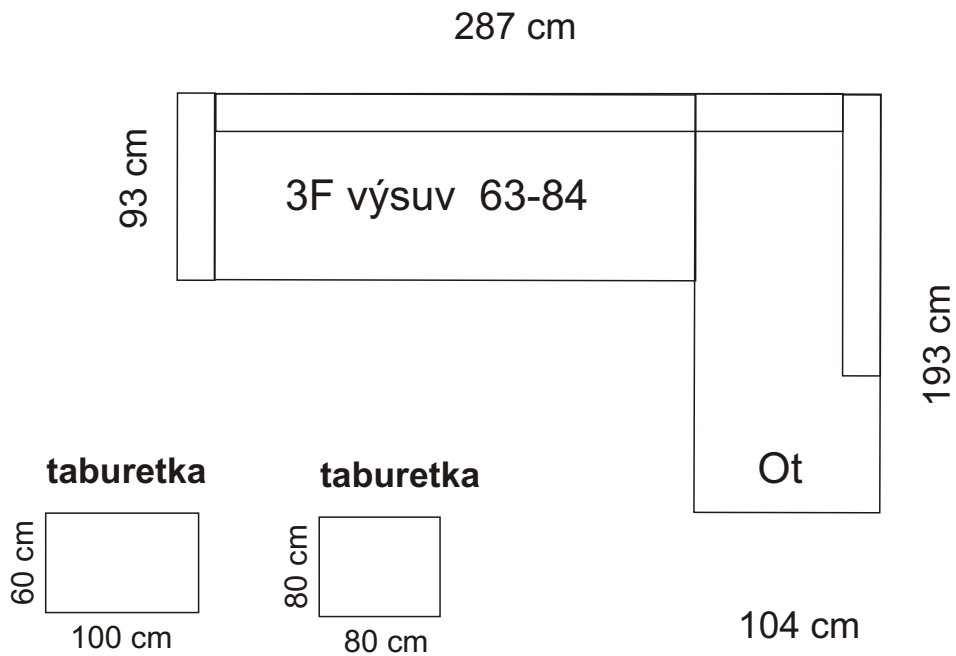

# MANHATTAN

výška 70 cm