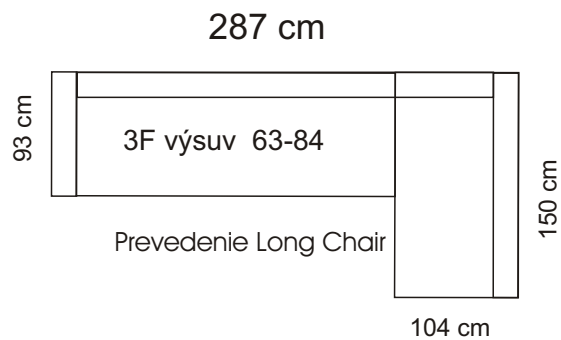

# MANHATTAN

výška 70 cm