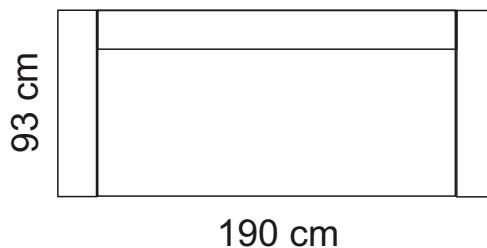

Lisabon

3F pohovka

2 pohovka

kreslo

290 / 260 cm

taburetka

275 / 250 cm

290 / 260 cm

výška 72 cm