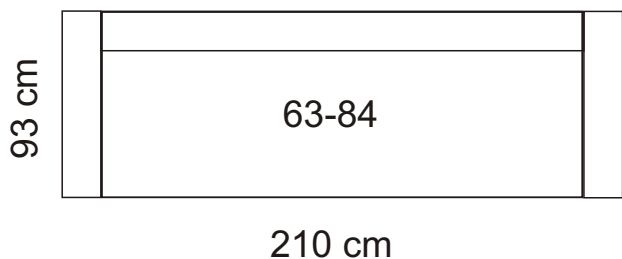

Lisabon

3F pohovka

2 pohovka

kreslo

290 / 260 cm

taburetka

275 / 250 cm

290 / 260 cm

výška 72 cm