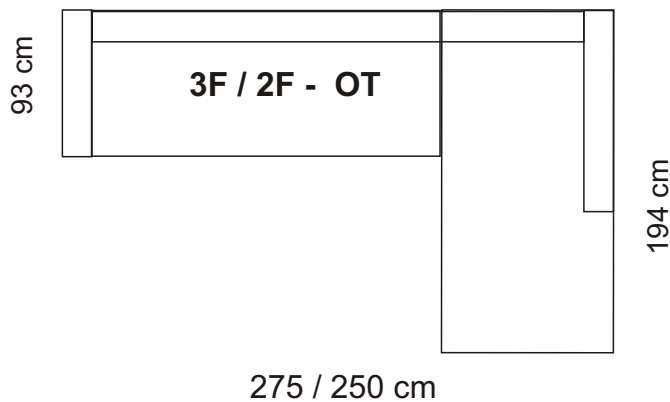

Lisabon

3F pohovka

2 pohovka

kreslo

290 / 260 cm

taburetka

275 / 250 cm

290 / 260 cm

výška 72 cm