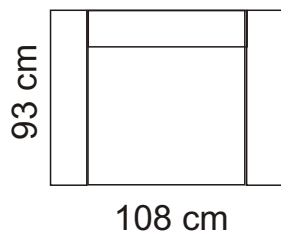

Lisabon

3F pohovka

2 pohovka

kreslo

290 / 260 cm

taburetka

275 / 250 cm

290 / 260 cm

výška 72 cm