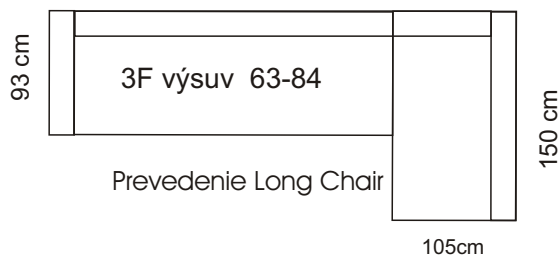

Lisabon

3F pohovka

2 pohovka

kreslo

290 / 260 cm

taburetka

275 / 250 cm

290 / 260 cm

výška 72 cm