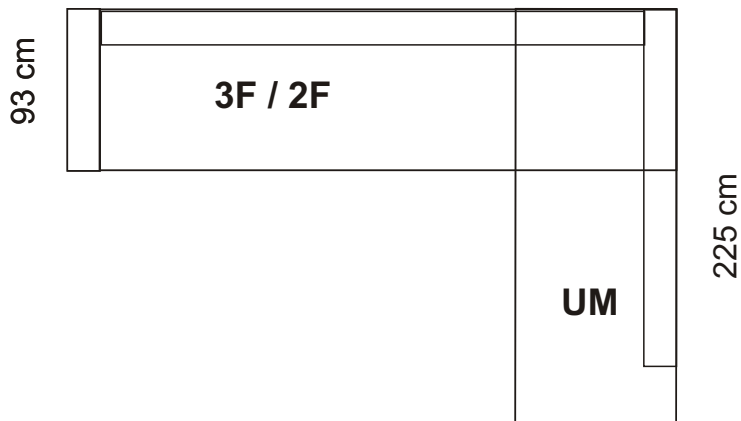

Lisabon

3F pohovka

2 pohovka

kreslo

290 / 260 cm

taburetka

275 / 250 cm

290 / 260 cm

výška 72 cm