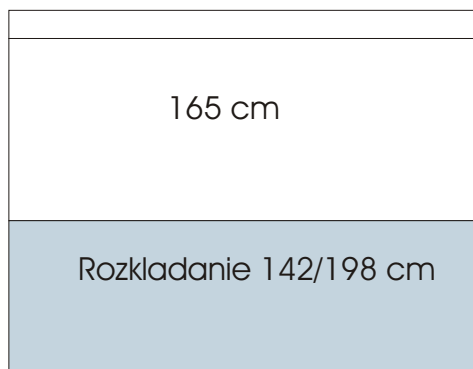

All Round

3 sed bez područ.

2 sed bez područ.

Longchair - úložný priestor

SLIM
12 cm

STYLE
16 cm

BASE
27 cm

ANGLE
28 cm

SCROLL
16 cm

Výška 82 cm