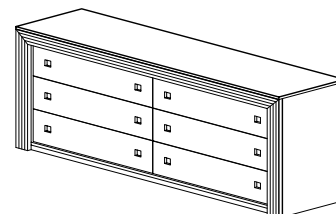

Skříňka zásuvková

09X220 - se 6ti zásuvkami
1800 x 450 x 800 mm