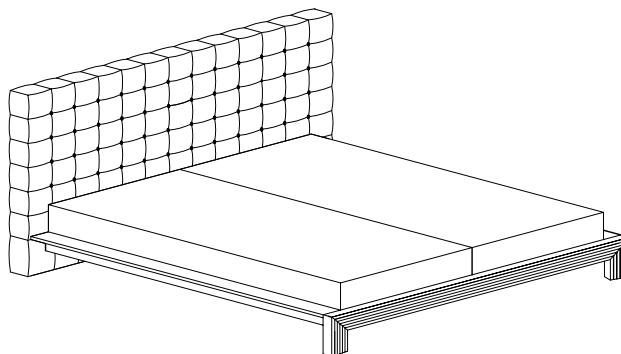

Dvoulůžka s vysokým čalouněným čelem

- **09X732** - kůže pravá SAVANNE
- **09X733** - kůže syntetická

2080 x 2120 x 260/1200 mm
900 x 2000 x 200 mm (matrace 2ks)
1800 x 2000 x 200 mm (matrace 1ks)