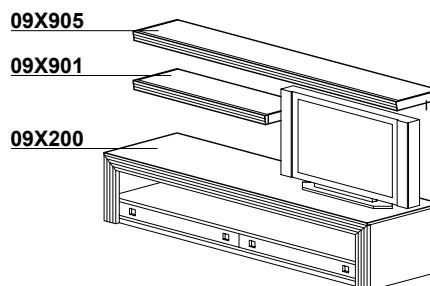

Skříň TV s dvěma posuvnými dveřmi

09X105 - výplň sklo
2400 x 450 x 1500 mm

Stěnová sestava

09X200 Skříňka TV - dvě zásuvky 1800 x 500 x 450 mm
09X905 Police 180 - podsvícená 1800 x 300 x 60 mm
09X901 Police 90 - podsvícená 900 x 300 x 60 mm