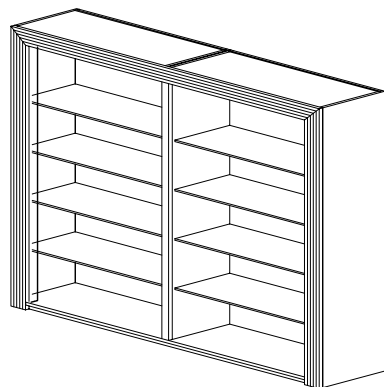

Skříň TV s dvěma posuvnými dveřmi

09X105 - výplň sklo
2400 x 450 x 1500 mm

Stěnová sestava

09X200 Skříňka TV - dvě zásuvky 1800 x 500 x 450 mm
09X905 Police 180 - podsvícená 1800 x 300 x 60 mm
09X901 Police 90 - podsvícená 900 x 300 x 60 mm

Knihovny

09X115 Knihovna s dvěma posuvnými dveřmi
-výplň sklo, záda zrcadlo
1850 x 450 x 1850 mm

09X120 Knihovna bez dveří
1050 x 400 x 1850 mm

09X121 Knihovna dvoudveřová
- dveře sklo
1050 x 400 x 1850 mm

09X122 Knihovna široká bez dveří
2108 x 400 x 1850 mm

09X123 Knihovna čtyřdveřová
- dveře sklo
2108 x 400 x 1850 mm

Skleník dvoudveřový

09X130 - dveře sklo, záda zrcadlo
950 x 450 x 1800 mm

Skleník čtyřdveřový

09X131 - dveře sklo, záda zrcadlo
1896 x 450 x 1800 mm

Skříňky s posuvnými dveřmi

09X211 - výplň dřevo **09X213** - výplň kůže pravá SAVANNE
09X212 - výplň sklo **09X214** - výplň kůže syntetická
1800 x 450 x 800 mm