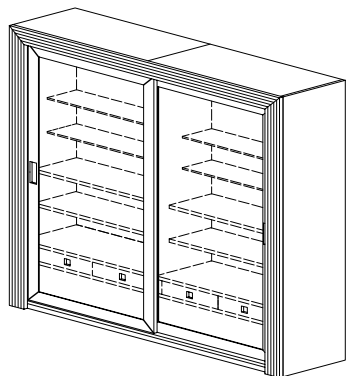

Skříň TV s dvěma posuvnými dveřmi

09X105 - výplň sklo
2400 x 450 x 1500 mm

Stěnová sestava

09X200 Skříňka TV - dvě zásuvky 1800 x 500 x 450 mm
09X905 Police 180 - podsvícená 1800 x 300 x 60 mm
09X901 Police 90 - podsvícená 900 x 300 x 60 mm

Knihovny

09X115 Knihovna s dvěma posuvnými dveřmi
-výplň sklo, záda zrcadlo
1850 x 450 x 1850 mm

09X120 Knihovna bez dveří
1050 x 400 x 1850 mm

09X121 Knihovna dvoudveřová
- dveře sklo
1050 x 400 x 1850 mm