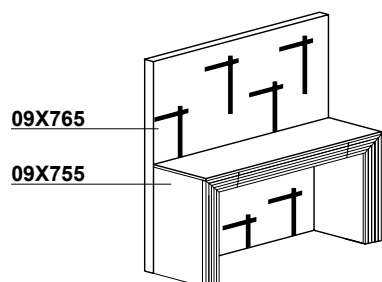

Stolek toaletní a panel zrcadlový

- **09X755** Stolek toaletní se zásuvkou 120
  1200 x 360 x 720 mm
- **09X765** Panel zrcadlový ke stolku toaletnímu 120
  1200 x 60 x 1400 mm