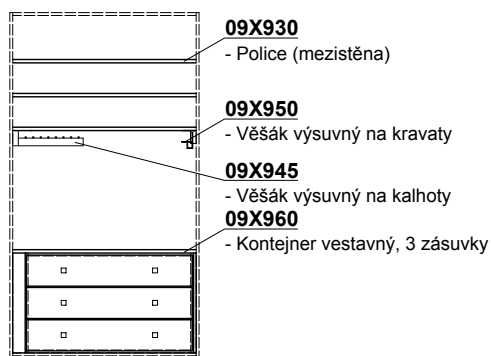

Vzorové vybavení korpusů skříní