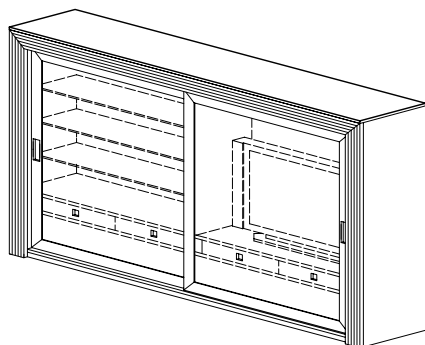

Skříň TV s dvěma posuvnými dveřmi

09X105 - výplň sklo
2400 x 450 x 1500 mm

Stěnová sestava

09X200 Skříňka TV - dvě zásuvky 1800 x 500 x 450 mm
09X905 Police 180 - podsvícená 1800 x 300 x 60 mm
09X901 Police 90 - podsvícená 900 x 300 x 60 mm

Knihovny

09X115 Knihovna s dvěma posuvnými dveřmi
-výplň sklo, záda zrcadlo
1850 x 450 x 1850 mm

09X120 Knihovna bez dveří
1050 x 400 x 1850 mm

09X121 Knihovna dvoudveřová
- dveře sklo
1050 x 400 x 1850 mm