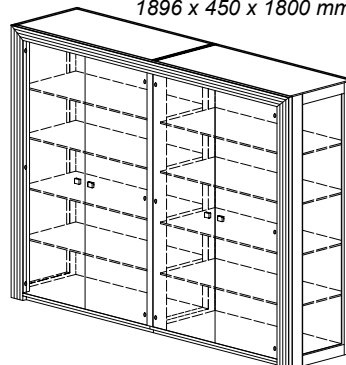

Skříň TV s dvěma posuvnými dveřmi

09X105 - výplň sklo
2400 x 450 x 1500 mm

Stěnová sestava

09X200 Skříňka TV - dvě zásuvky 1800 x 500 x 450 mm
09X905 Police 180 - podsvícená 1800 x 300 x 60 mm
09X901 Police 90 - podsvícená 900 x 300 x 60 mm

Knihovny

09X115 Knihovna s dvěma posuvnými dveřmi
-výplň sklo, záda zrcadlo
1850 x 450 x 1850 mm

09X120 Knihovna bez dveří
1050 x 400 x 1850 mm

09X121 Knihovna dvoudveřová
- dveře sklo
1050 x 400 x 1850 mm

09X122 Knihovna široká bez dveří
2108 x 400 x 1850 mm

09X123 Knihovna čtyřdveřová
- dveře sklo
2108 x 400 x 1850 mm

Skleník dvoudveřový

09X130 - dveře sklo, záda zrcadlo
950 x 450 x 1800 mm

Skleník čtyřdveřový

09X131 - dveře sklo, záda zrcadlo
1896 x 450 x 1800 mm

Skříňky s posuvnými dveřmi

09X211 - výplň dřevo **09X213** - výplň kůže pravá SAVANNE
09X212 - výplň sklo **09X214** - výplň kůže syntetická
1800 x 450 x 800 mm