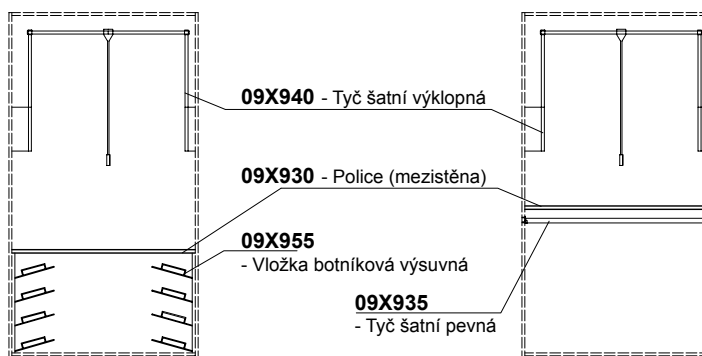

Vzorové vybavení korpusů skříní