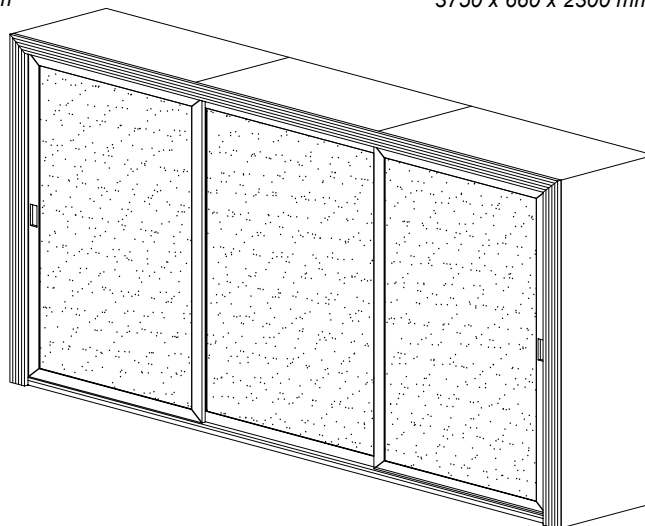

09X131 - dveře sklo, záda zrcadlo
1896 x 450 x 1800 mm

Skříňky s posuvnými dveřmi

09X211 - výplň dřevo **09X213** - výplň kůže pravá SAVANNE
09X212 - výplň sklo **09X214** - výplň kůže syntetická
1800 x 450 x 800 mm

Skříňka zásuvková

09X220 - se 6ti zásuvkami
1800 x 450 x 800 mm

Skříně s dvěma posuvnými dveřmi

09X001 - výplň dřevo **09X003** - výplň kůže pravá SAVANNE
09X002 - výplň zrcadlo **09X004** - výplň kůže syntetická
2500 x 660 x 2300 mm

Skříně s třemi posuvnými dveřmi

09X011 - výplň dřevo **09X013** - výplň kůže pravá SAVANNE
09X012 - výplň zrcadlo **09X014** - výplň kůže syntetická
3750 x 660 x 2300 mm

Vzorové vybavení korpusů skříní

Stůl psací a kontejner