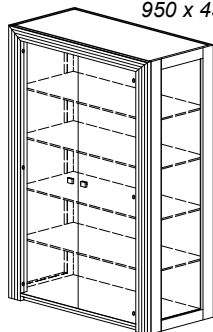

Knihovny

09X115 Knihovna s dvěma posuvnými dveřmi
-výplň sklo, záda zrcadlo
1850 x 450 x 1850 mm

09X120 Knihovna bez dveří
1050 x 400 x 1850 mm

09X121 Knihovna dvoudveřová
- dveře sklo
1050 x 400 x 1850 mm

09X122 Knihovna široká bez dveří
2108 x 400 x 1850 mm

09X123 Knihovna čtyřdveřová
- dveře sklo
2108 x 400 x 1850 mm

Skleník dvoudveřový

09X130 - dveře sklo, záda zrcadlo
950 x 450 x 1800 mm

Skleník čtyřdveřový

09X131 - dveře sklo, záda zrcadlo
1896 x 450 x 1800 mm

Skříňky s posuvnými dveřmi

09X211 - výplň dřevo **09X213** - výplň kůže pravá SAVANNE
09X212 - výplň sklo **09X214** - výplň kůže syntetická
1800 x 450 x 800 mm

Skříňka zásuvková

09X220 - se 6ti zásuvkami
1800 x 450 x 800 mm

Skříně s dvěma posuvnými dveřmi

09X001 - výplň dřevo **09X003** - výplň kůže pravá SAVANNE
09X002 - výplň zrcadlo **09X004** - výplň kůže syntetická
2500 x 660 x 2300 mm