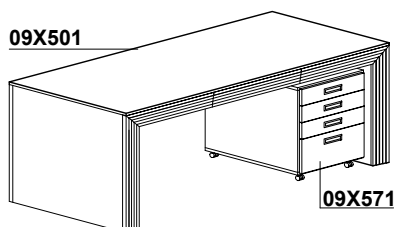

Skříňka zásuvková

09X220 - se 6ti zásuvkami
1800 x 450 x 800 mm

Skříně s dvěma posuvnými dveřmi

09X001 - výplň dřevo **09X003** - výplň kůže pravá SAVANNE
09X002 - výplň zrcadlo **09X004** - výplň kůže syntetická
2500 x 660 x 2300 mm

Skříně s třemi posuvnými dveřmi

09X011 - výplň dřevo **09X013** - výplň kůže pravá SAVANNE
09X012 - výplň zrcadlo **09X014** - výplň kůže syntetická
3750 x 660 x 2300 mm

Vzorové vybavení korpusů skříní

Stůl psací a kontejner

09X501 Stůl psací se zásuvkou
1800 x 800 x 790 mm

09X571 Kontejner pod stůl psací
450 x 650 x 634 mm

Stůl psací a zásuvky podvěsné

09X503 Stůl psací se zásuvkou a kůží
1800 x 800 x 790 mm

09X575 Zásuvky podvěsné pod stůl psací, pár
450 x 752 x 250 mm