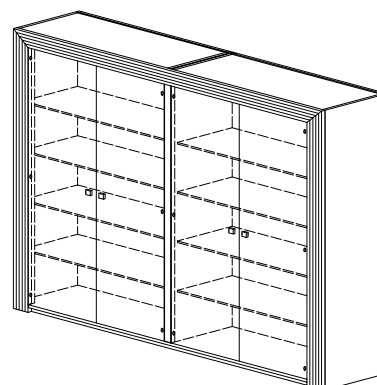

Skříň TV s dvěma posuvnými dveřmi

09X105 - výplň sklo
2400 x 450 x 1500 mm

Stěnová sestava

09X200 Skříňka TV - dvě zásuvky 1800 x 500 x 450 mm
09X905 Police 180 - podsvícená 1800 x 300 x 60 mm
09X901 Police 90 - podsvícená 900 x 300 x 60 mm

Knihovny

09X115 Knihovna s dvěma posuvnými dveřmi
-výplň sklo, záda zrcadlo
1850 x 450 x 1850 mm

09X120 Knihovna bez dveří
1050 x 400 x 1850 mm

09X121 Knihovna dvoudveřová
- dveře sklo
1050 x 400 x 1850 mm

09X122 Knihovna široká bez dveří
2108 x 400 x 1850 mm

09X123 Knihovna čtyřdveřová
- dveře sklo
2108 x 400 x 1850 mm

Skleník dvoudveřový

09X130 - dveře sklo, záda zrcadlo
950 x 450 x 1800 mm

Skleník čtyřdveřový

09X131 - dveře sklo, záda zrcadlo
1896 x 450 x 1800 mm

Skříňky s posuvnými dveřmi

09X211 - výplň dřevo **09X213** - výplň kůže pravá SAVANNE
09X212 - výplň sklo **09X214** - výplň kůže syntetická
1800 x 450 x 800 mm