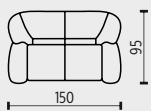

- 3N - 3pohovka nefunkční se dvěma područkami
- 3NL - 3pohovka nefunkční s levou područkou
- 3NP - 3pohovka nefunkční s pravou područkou
- 3NM - 3pohovka nefunkční modulová bez područek

- RD - rohový díl

2,5FP

2,5FM

3F

3FL

3FP

3FM

U

2U

2UL

2UP

2UM

1UDL

1UDP

TU

ZNAČENÍ FUNKČNÍCH PRVKŮ

- 2,5F - křeslo funkční se dvěma područkami
- 2,5FL - křeslo funkční s levou područkou (small)
- 2,5FP - křeslo funkční s pravou područkou (small)
- 2,5FM - křeslo funkční modulové bez područek
- 3F - 3pohovka funkční se dvěma područkami
- 3FL - 3pohovka funkční s levou područkou
- 3FP - 3pohovka funkční s pravou područkou
- 3FM - 3pohovka funkční modulová bez područek