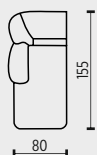

2,5FP

2,5FM

3F

3FL

3FP

3FM

U

2U

2UL

2UP

2UM

1UDL

1UDP

TU

ZNAČENÍ FUNKČNÍCH PRVKŮ

- 2,5F - křeslo funkční se dvěma područkami
- 2,5FL - křeslo funkční s levou područkou (small)
- 2,5FP - křeslo funkční s pravou područkou (small)
- 2,5FM - křeslo funkční modulové bez područek
- 3F - 3pohovka funkční se dvěma područkami
- 3FL - 3pohovka funkční s levou područkou
- 3FP - 3pohovka funkční s pravou područkou
- 3FM - 3pohovka funkční modulová bez područek

ZNAČENÍ ÚLOŽNÝCH PRVKŮ

- 2U - 2pohovka úložná se dvěma područkami
- 2UL - 2pohovka úložná s levou područkou
- 2UP - 2pohovka úložná s pravou područkou
- 2UM - 2pohovka úložná modulová bez područek
- 1UDL - úložné prodloužené křeslo levé
- 1UDP - úložné prodloužené křeslo pravé
- TU - taburet úložný