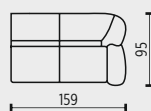

- 2N - 2pohovka nefunkční se dvěma područkami
- 2NL - 2pohovka nefunkční s levou područkou
- 2NP - 2pohovka nefunkční s pravou područkou
- 2NM - 2pohovka nefunkční modulová bez područek

- 2,5N - 2,5pohovka nefunkční se dvěma područkami
- 2,5NL - 2,5pohovka nefunkční s levou područkou
- 2,5NP - 2,5pohovka nefunkční s pravou područkou
- 2,5NM - 2,5pohovka nefunkční modulová bez područek

- 3N - 3pohovka nefunkční se dvěma područkami
- 3NL - 3pohovka nefunkční s levou područkou
- 3NP - 3pohovka nefunkční s pravou područkou
- 3NM - 3pohovka nefunkční modulová bez područek

- RD - rohový díl

2,5FP

2,5FM

3F

3FL

3FP

3FM

U

2U

2UL

2UP

2UM

1UDL

1UDP

TU

ZNAČENÍ FUNKČNÍCH PRVKŮ

- 2,5F - křeslo funkční se dvěma područkami
- 2,5FL - křeslo funkční s levou područkou (small)
- 2,5FP - křeslo funkční s pravou područkou (small)
- 2,5FM - křeslo funkční modulové bez područek
- 3F - 3pohovka funkční se dvěma područkami
- 3FL - 3pohovka funkční s levou područkou
- 3FP - 3pohovka funkční s pravou područkou
- 3FM - 3pohovka funkční modulová bez područek