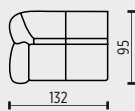

2,5FP

2,5FM

3F

3FL

3FP

3FM

U

2U

2UL

2UP

2UM

1UDL

1UDP

TU

ZNAČENÍ FUNKČNÍCH PRVKŮ

- 2,5F - křeslo funkční se dvěma područkami
- 2,5FL - křeslo funkční s levou područkou (small)
- 2,5FP - křeslo funkční s pravou područkou (small)
- 2,5FM - křeslo funkční modulové bez područek
- 3F - 3pohovka funkční se dvěma područkami
- 3FL - 3pohovka funkční s levou područkou
- 3FP - 3pohovka funkční s pravou područkou
- 3FM - 3pohovka funkční modulová bez područek