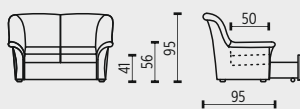

2,5FP

2,5FM

3F

3FL

3FP

3FM

U

2U

2UL

2UP

2UM

1UDL

1UDP

TU

ZNAČENÍ FUNKČNÍCH PRVKŮ

- 2,5F - křeslo funkční se dvěma područkami
- 2,5FL - křeslo funkční s levou područkou (small)
- 2,5FP - křeslo funkční s pravou područkou (small)
- 2,5FM - křeslo funkční modulové bez područek
- 3F - 3pohovka funkční se dvěma područkami
- 3FL - 3pohovka funkční s levou područkou
- 3FP - 3pohovka funkční s pravou područkou
- 3FM - 3pohovka funkční modulová bez područek

ZNAČENÍ ÚLOŽNÝCH PRVKŮ

- 2U - 2pohovka úložná se dvěma područkami
- 2UL - 2pohovka úložná s levou područkou
- 2UP - 2pohovka úložná s pravou područkou
- 2UM - 2pohovka úložná modulová bez područek
- 1UDL - úložné prodloužené křeslo levé
- 1UDP - úložné prodloužené křeslo pravé
- TU - taburet úložný