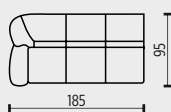

2,5FP

2,5FM

3F

3FL

3FP

3FM

U

2U

2UL

2UP

2UM

1UDL

1UDP

TU

ZNAČENÍ FUNKČNÍCH PRVKŮ

- 2,5F - křeslo funkční se dvěma područkami
- 2,5FL - křeslo funkční s levou područkou (small)
- 2,5FP - křeslo funkční s pravou područkou (small)
- 2,5FM - křeslo funkční modulové bez područek
- 3F - 3pohovka funkční se dvěma područkami
- 3FL - 3pohovka funkční s levou područkou
- 3FP - 3pohovka funkční s pravou područkou
- 3FM - 3pohovka funkční modulová bez područek