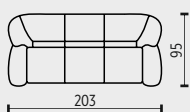

- 3N - 3pohovka nefunkční se dvěma područkami
- 3NL - 3pohovka nefunkční s levou područkou
- 3NP - 3pohovka nefunkční s pravou područkou
- 3NM - 3pohovka nefunkční modulová bez područek

- RD - rohový díl

- KL - koncový prvek levý
- KP - koncový prvek pravý

- TO - taburet obloukový

- O - opěrka hlavy

NOHY

MOŘIDLA

F

2,5F

2,5FL

2,5FP

2,5FM

3F

3FL

3FP

3FM

U

2U

2UL

2UP

2UM

1UDL

1UDP

TU

ZNAČENÍ FUNKČNÍCH PRVKŮ

- 2,5F - křeslo funkční se dvěma područkami
- 2,5FL - křeslo funkční s levou područkou (small)
- 2,5FP - křeslo funkční s pravou područkou (small)
- 2,5FM - křeslo funkční modulové bez područek
- 3F - 3pohovka funkční se dvěma područkami
- 3FL - 3pohovka funkční s levou područkou
- 3FP - 3pohovka funkční s pravou područkou
- 3FM - 3pohovka funkční modulová bez područek