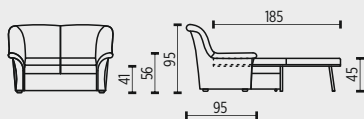

- 3N - 3pohovka nefunkční se dvěma područkami
- 3NL - 3pohovka nefunkční s levou područkou
- 3NP - 3pohovka nefunkční s pravou područkou
- 3NM - 3pohovka nefunkční modulová bez područek

- RD - rohový díl

- KL - koncový prvek levý
- KP - koncový prvek pravý

- TO - taburet obloukový

- O - opěrka hlavy

NOHY

MOŘIDLA

F

2,5F

2,5FL

2,5FP

2,5FM

3F

3FL

3FP

3FM

U

2U

2UL

2UP

2UM

1UDL

1UDP

TU

ZNAČENÍ FUNKČNÍCH PRVKŮ

- 2,5F - křeslo funkční se dvěma područkami
- 2,5FL - křeslo funkční s levou područkou (small)
- 2,5FP - křeslo funkční s pravou područkou (small)
- 2,5FM - křeslo funkční modulové bez područek
- 3F - 3pohovka funkční se dvěma područkami
- 3FL - 3pohovka funkční s levou područkou
- 3FP - 3pohovka funkční s pravou područkou
- 3FM - 3pohovka funkční modulová bez područek