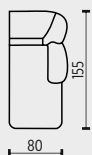

2,5FP

2,5FM

3F

3FL

3FP

3FM

U

2U

2UL

2UP

2UM

1UDL

1UDP

TU

ZNAČENÍ FUNKČNÍCH PRVKŮ

- 2,5F - křeslo funkční se dvěma područkami
- 2,5FL - křeslo funkční s levou područkou (small)
- 2,5FP - křeslo funkční s pravou područkou (small)
- 2,5FM - křeslo funkční modulové bez područek
- 3F - 3pohovka funkční se dvěma područkami
- 3FL - 3pohovka funkční s levou područkou
- 3FP - 3pohovka funkční s pravou područkou
- 3FM - 3pohovka funkční modulová bez područek

ZNAČENÍ ÚLOŽNÝCH PRVKŮ

- 2U - 2pohovka úložná se dvěma područkami
- 2UL - 2pohovka úložná s levou područkou
- 2UP - 2pohovka úložná s pravou područkou
- 2UM - 2pohovka úložná modulová bez područek
- 1UDL - úložné prodloužené křeslo levé
- 1UDP - úložné prodloužené křeslo pravé
- TU - taburet úložný