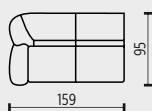

- 2N - 2pohovka nefunkční se dvěma područkami
- 2NL - 2pohovka nefunkční s levou područkou
- 2NP - 2pohovka nefunkční s pravou područkou
- 2NM - 2pohovka nefunkční modulová bez područek

- 2,5N - 2,5pohovka nefunkční se dvěma područkami
- 2,5NL - 2,5pohovka nefunkční s levou područkou
- 2,5NP - 2,5pohovka nefunkční s pravou područkou
- 2,5NM - 2,5pohovka nefunkční modulová bez područek

- 3N - 3pohovka nefunkční se dvěma područkami
- 3NL - 3pohovka nefunkční s levou područkou
- 3NP - 3pohovka nefunkční s pravou područkou
- 3NM - 3pohovka nefunkční modulová bez područek

- RD - rohový díl

2,5FP

2,5FM

3F

3FL

3FP

3FM

U

2U

2UL

2UP

2UM

1UDL

1UDP

TU

ZNAČENÍ FUNKČNÍCH PRVKŮ

- 2,5F - křeslo funkční se dvěma područkami
- 2,5FL - křeslo funkční s levou područkou (small)
- 2,5FP - křeslo funkční s pravou područkou (small)
- 2,5FM - křeslo funkční modulové bez područek
- 3F - 3pohovka funkční se dvěma područkami
- 3FL - 3pohovka funkční s levou područkou
- 3FP - 3pohovka funkční s pravou područkou
- 3FM - 3pohovka funkční modulová bez područek