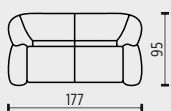

F

2,5F

2,5FL

2,5FP

2,5FM

3F

3FL

3FP

3FM

U

2U

2UL

2UP

2UM

1UDL

1UDP

TU

ZNAČENÍ FUNKČNÍCH PRVKŮ

- 2,5F - křeslo funkční se dvěma područkami
- 2,5FL - křeslo funkční s levou područkou (small)
- 2,5FP - křeslo funkční s pravou područkou (small)
- 2,5FM - křeslo funkční modulové bez područek
- 3F - 3pohovka funkční se dvěma područkami
- 3FL - 3pohovka funkční s levou područkou
- 3FP - 3pohovka funkční s pravou područkou
- 3FM - 3pohovka funkční modulová bez područek

ZNAČENÍ ÚLOŽNÝCH PRVKŮ

- 2U - 2pohovka úložná se dvěma područkami
- 2UL - 2pohovka úložná s levou područkou
- 2UP - 2pohovka úložná s pravou područkou
- 2UM - 2pohovka úložná modulová bez područek
- 1UDL - úložné prodloužené křeslo levé
- 1UDP - úložné prodloužené křeslo pravé
- TU - taburet úložný

NOHY

MOŘIDLA