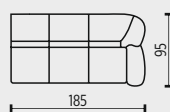

2,5FP

2,5FM

3F

3FL

3FP

3FM

U

2U

2UL

2UP

2UM

1UDL

1UDP

TU

ZNAČENÍ FUNKČNÍCH PRVKŮ

- 2,5F - křeslo funkční se dvěma područkami
- 2,5FL - křeslo funkční s levou područkou (small)
- 2,5FP - křeslo funkční s pravou područkou (small)
- 2,5FM - křeslo funkční modulové bez područek
- 3F - 3pohovka funkční se dvěma područkami
- 3FL - 3pohovka funkční s levou područkou
- 3FP - 3pohovka funkční s pravou područkou
- 3FM - 3pohovka funkční modulová bez područek