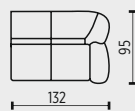

- 3N - 3pohovka nefunkční se dvěma područkami
- 3NL - 3pohovka nefunkční s levou područkou
- 3NP - 3pohovka nefunkční s pravou područkou
- 3NM - 3pohovka nefunkční modulová bez područek

- RD - rohový díl

2,5FP

2,5FM

3F

3FL

3FP

3FM

U

2U

2UL

2UP

2UM

1UDL

1UDP

TU

ZNAČENÍ FUNKČNÍCH PRVKŮ

- 2,5F - křeslo funkční se dvěma područkami
- 2,5FL - křeslo funkční s levou područkou (small)
- 2,5FP - křeslo funkční s pravou područkou (small)
- 2,5FM - křeslo funkční modulové bez područek
- 3F - 3pohovka funkční se dvěma područkami
- 3FL - 3pohovka funkční s levou područkou
- 3FP - 3pohovka funkční s pravou područkou
- 3FM - 3pohovka funkční modulová bez područek