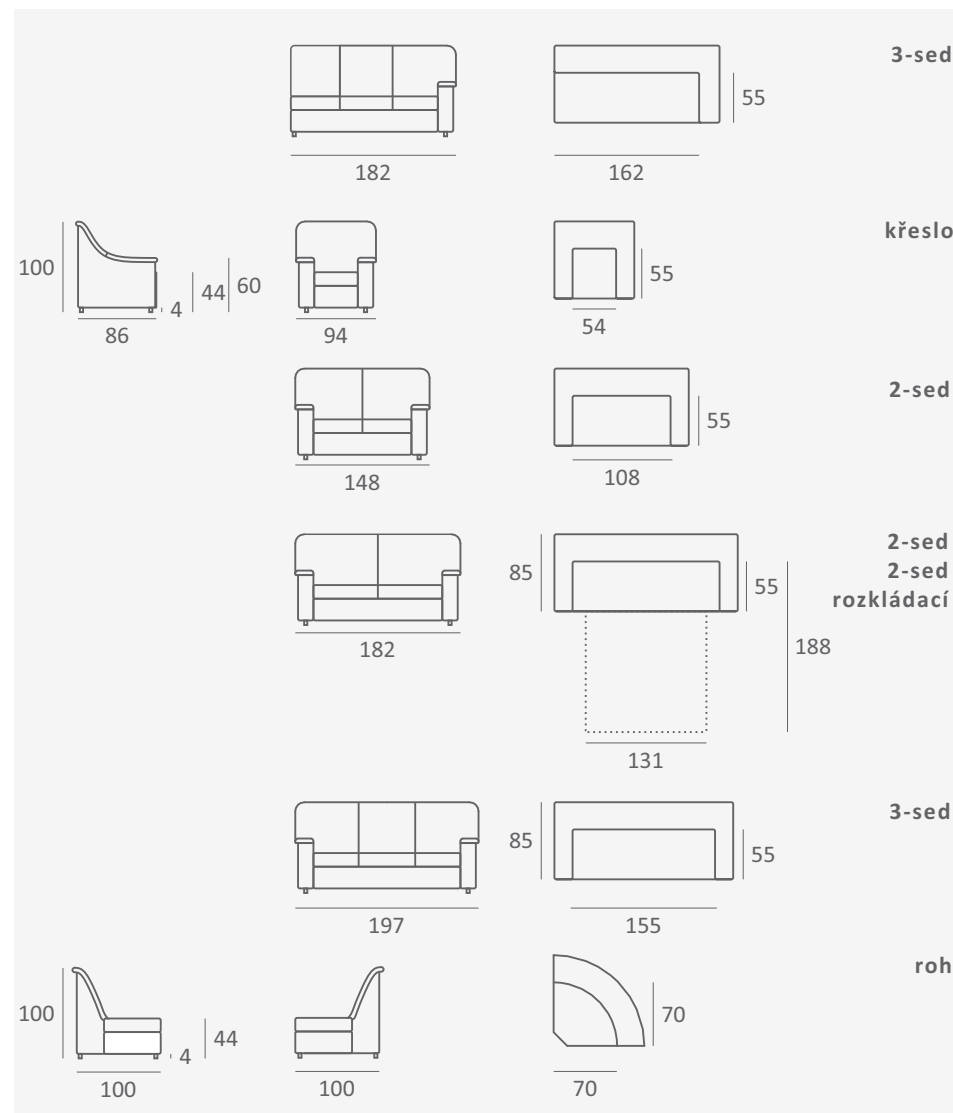

R I A

Jednoduchý
vzhled

Výrazné
prošívání

Komfort

Jemné tvary sedací soupravy Ria doplňuje výrazné prošívání na opěráku. Svěží vzhled je podtrhnut detailem područek.

Klasická sedací souprava Ria s komfortně řešeným opěradlem je díky použitým výplňovým materiálům symbolem absolutního pohodlí. Pro případné návštěvy je doplněna o možnost rozkladu.

Důmyslně řešené detaily područek a opěráku dodávají této sedací soupravě její osobitý vzhled. Výhodou sedací soupravy je variabilita dílů, díky které si svoji sestavu vytvoří opravdu každý.

RIA

KONSTRUKCE

Skladba sedací části obsahuje vlnovce na bukovém rámu a je tvořena vysoce kvalitní polyuretanovou pěnou překrytou polyesterovým roumem a potahovou látkou. Lze doplnit o rozklad pro příležitostné spaní.