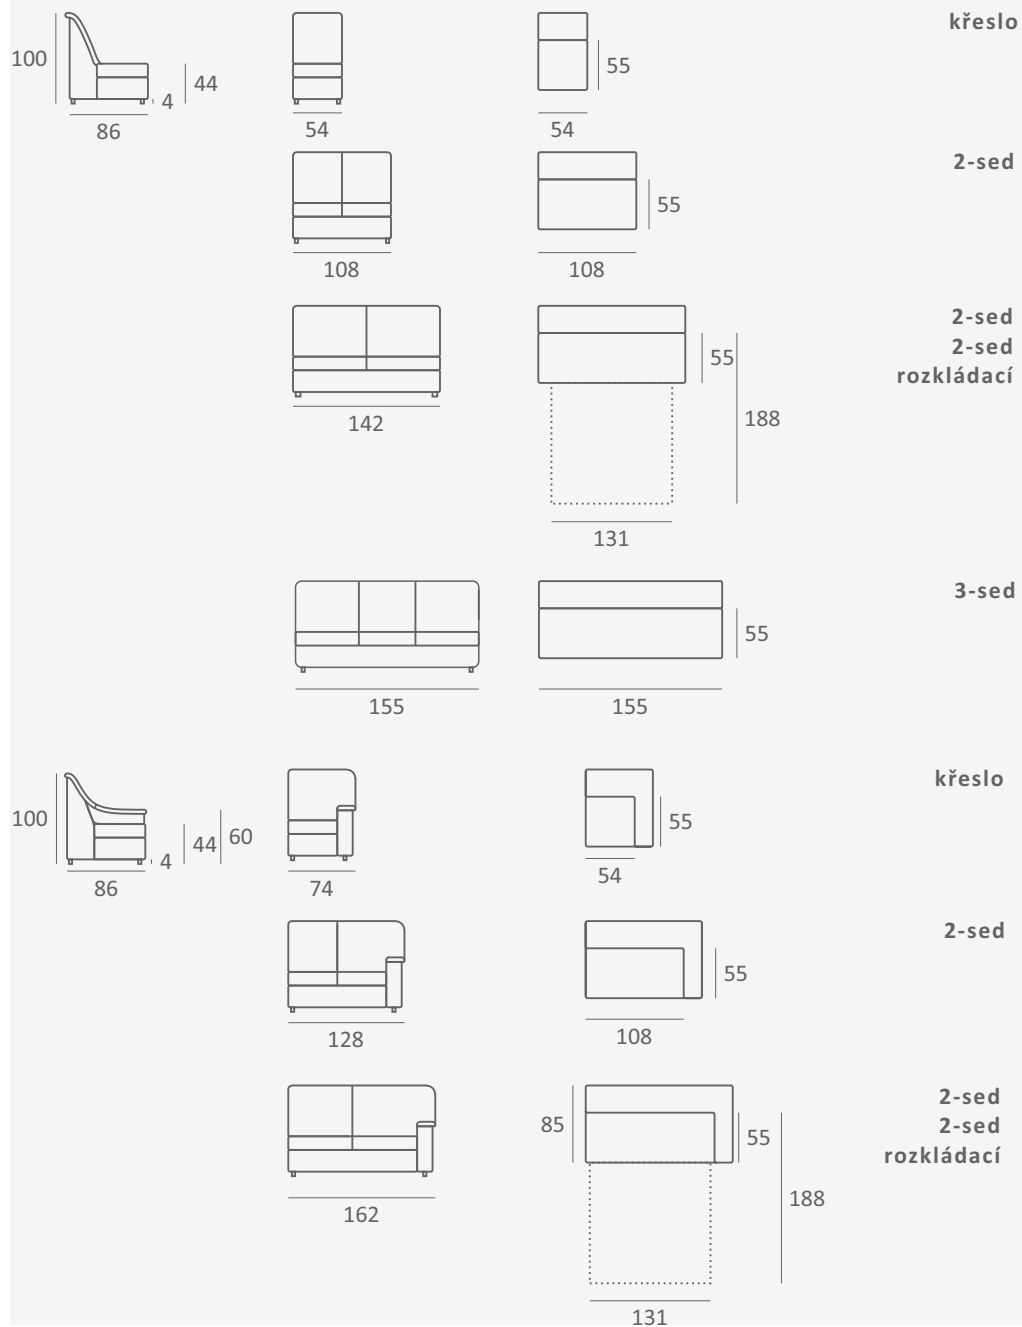

R I A

Jednoduchý
vzhled

Výrazné
prošívání

Komfort

Jemné tvary sedací soupravy Ria doplňuje výrazné prošívání na opěráku. Svěží vzhled je podtrhnut detailem područek.

Klasická sedací souprava Ria s komfortně řešeným opěradlem je díky použitým výplňovým materiálům symbolem absolutního pohodlí. Pro případné návštěvy je doplněna o možnost rozkladu.

Důmyslně řešené detaily područek a opěráku dodávají této sedací soupravě její osobitý vzhled. Výhodou sedací soupravy je variabilita dílů, díky které si svoji sestavu vytvoří opravdu každý.

RIA

KONSTRUKCE

Skladba sedací části obsahuje vlnovce na bukovém rámu a je tvořena vysoce kvalitní polyuretanovou pěnou překrytou polyesterovým roumem a potahovou látkou. Lze doplnit o rozklad pro příležitostné spaní.