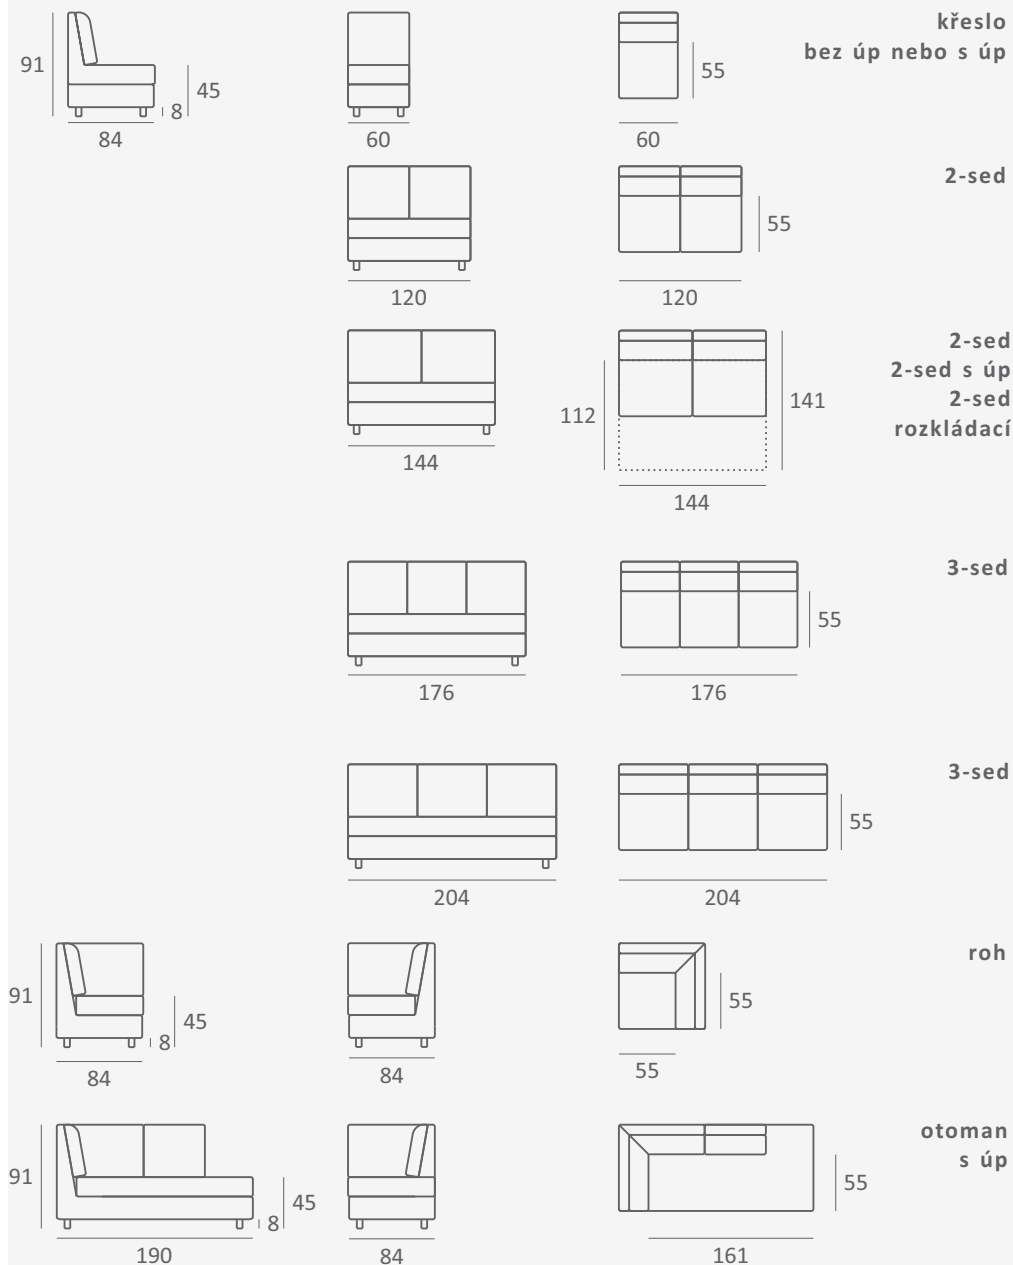

MADONA

*Příjemný
vzhled*
Jednoduché
tvary

Variabilita

Oblíbená modulová sedací souprava s volnými opěrákovými polštáři vyniká možností uspořádání jednotlivých dílů v libovolných kombinacích. Design konečného vzhledu sedací soupravy je ponechán výhradně na zákazníkovi, výsledek je proto vždy jedinečný.

Dokonalé spojení jednoduchého designu s praktickou využitelností, to je sedací souprava Madona.

Rozkládací systém v kombinaci s relaxem umožňuje zvětšení plochy pro příležitostné spaní a poslouží tak pro případné návštěvy či polehávání u televize.

MADONA

KONSTRUKCE

Skladba sedací části obsahuje vlnovce na bukovém rámu a je tvořena vysoce kvalitní polyuretanovou pěnou překrytou polyesterovým roumem a potahovou látkou. Lze doplnit o rozklad pro příležitostné spaní.