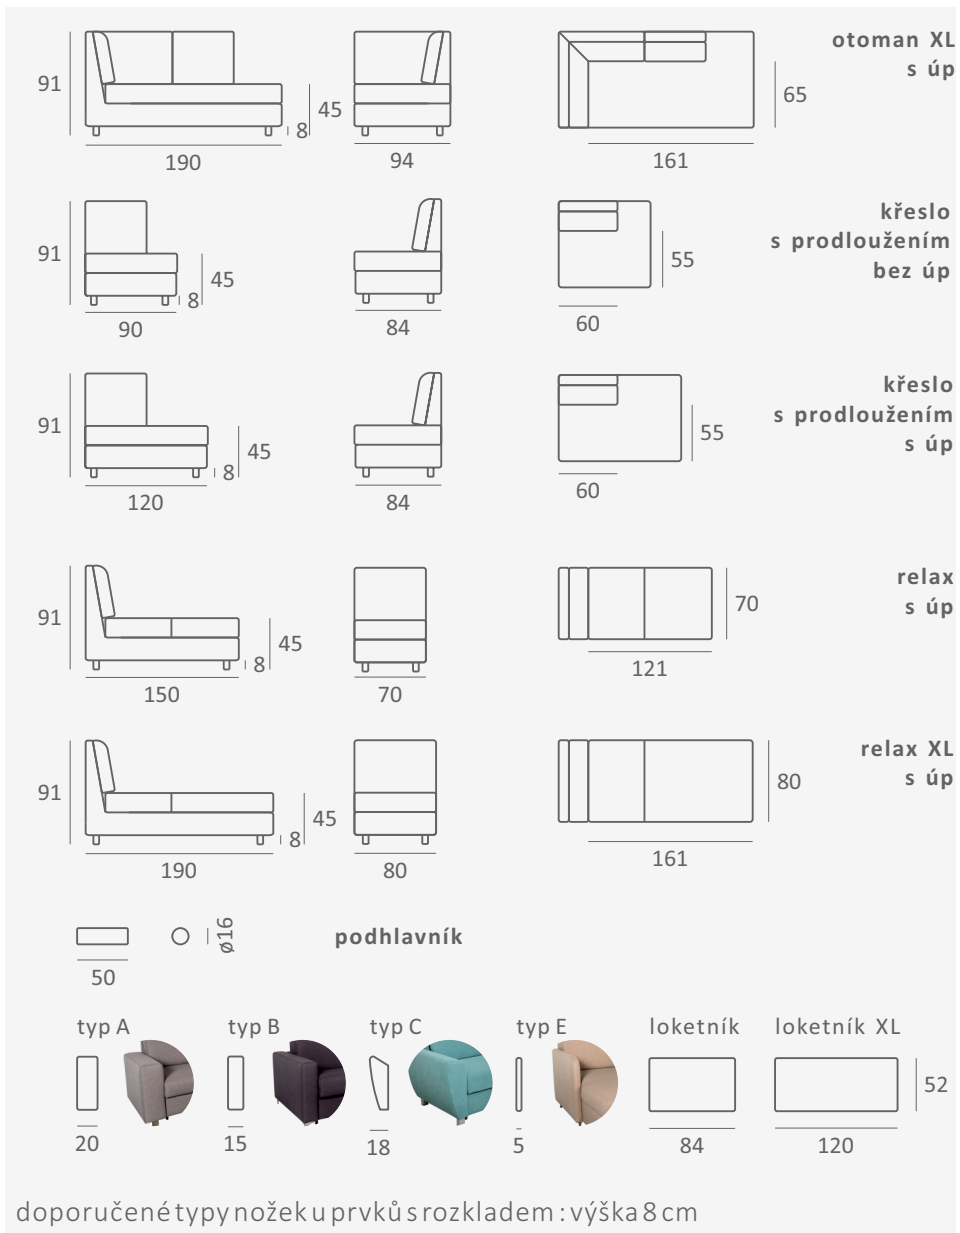

MADONA

*Příjemný
vzhled*
Jednoduché
tvary

Variabilita

Oblíbená modulová sedací souprava s volnými opěrákovými polštáři vyniká možností uspořádání jednotlivých dílů v libovolných kombinacích. Design konečného vzhledu sedací soupravy je ponechán výhradně na zákazníkovi, výsledek je proto vždy jedinečný.

Dokonalé spojení jednoduchého designu s praktickou využitelností, to je sedací souprava Madona.

Rozkládací systém v kombinaci s relaxem umožňuje zvětšení plochy pro příležitostné spaní a poslouží tak pro případné návštěvy či polehávání u televize.

MADONA

KONSTRUKCE

Skladba sedací části obsahuje vlnovce na bukovém rámu a je tvořena vysoce kvalitní polyuretanovou pěnou překrytou polyesterovým roumem a potahovou látkou. Lze doplnit o rozklad pro příležitostné spaní.