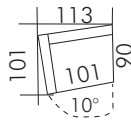

84
Element
Abschl.-hocker links
122x89x85

85
Element
Abschl.-hocker rechts
122x89x85

41
Ecksofa 2-sitzig
Abschl. hocker rechts
209x89x85

42
Ecksofa 2-sitzig
Abschl. hocker links
209x89x85

98
Ecksofa 2-sitzig schräg
mit Abschl.-hocker links
202x127x85

99
Ecksofa 2-sitzig schräg
mit Abschl.-hocker rechts
202x127x85

48
Element schräg
ST links
104x122x85

49
Element schräg
ST rechts
104x122x85

94
Element schräg
ST links
113x101x85

95
Element schräg
ST rechts
113x101x85

40
Sofa 3-sitzig schräg
2 ST
226x113/101x85
2-teilig

T05
Eckteil
Spitzecke
88x88x85

T18
Element
1 ST links
84x89x85

T19
Element
1 ST rechts
84x89x85

T96
Element
1 ST links
94x89x85

T97
Element
1 ST rechts
94x89x85