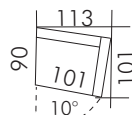

T40
Sofa 3-sitzig schräg
2 ST
226x113/101x85
2-teilig