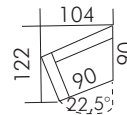

T42
Ecksofa 2-sitzig
Abschl. hocker links
209x89x85

T98
Ecksofa 2-sitzig schräg
mit Abschl.-hocker links
202x127x85

T99
Ecksofa 2-sitzig schräg
mit Abschl.-hocker rechts
202x127x85

T48
Element schräg
ST links
104x122x85