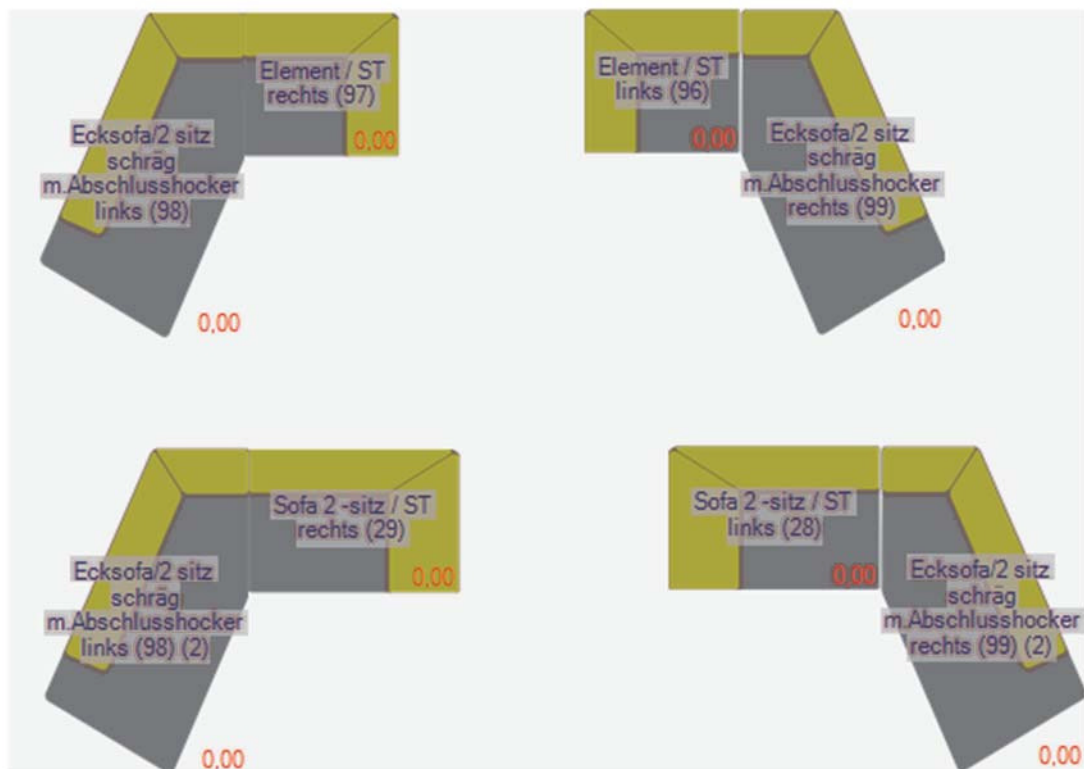

K44
Sofakissen
mit Inlett + RV
52x52
mit Biese

K91
Nierenkissen
47x27
mit Biese

K92
Nierenkissen
57x27
mit Biese

KS8
Kissensatz
1xK44 + 2xK22

Sofaaufbau

- 1 | Gestell: Holzrahmen mit Nosagunterfederung
- 2 | Sitz: Sandwichtaufbau aus hochwertigem Kaltschaumsitz, flauschigem Diolen abgedeckt; Sitztiefe normal: 58cm
Sitztiefe bei T-Typen: 63cm
- 3 | Rücken: Polyetherschaum mit Vlies umhüllt auf Gummigurtunterfederung
- 4 | Fußausführung: F123 Kufe schwarz Struktur; ergibt eine Sitzhöhe von 43 cm
Alternativ-Fuß: F135 Schwarz matt, F137 Chrom, F187 Eiche

Lieferbare Fußhöhen: 180mm = SH 43cm
200mm = SH 45cm

Super soft
by Ponsel

Produktspezifische Informationen:

- UNI-Modell! Streifen- und sonst. Rapportstoffe sind nur gegen Mehrpreis möglich!
- Lose Kissen sind nicht im Preis enthalten und müssen separat bestellt werden.
- Optionale Funktion gegen Mehrpreis:
 1. APSVZMOT = Sitzvorzug motorisch mit Sensorsteuerung; nur möglich bei den Typen -25, -26, -31, -33, -38/-39, -54/-55 und -T25, -T26, -T31, -T33, -T38/-T39, -T54/-T55
 2. AP08/09/89 = Seitenteil(e) klappbar links, rechts oder beide
- Bei der Kombination bzw. beim Anschluss von "Elementen ohne Seitenteile" sind zwei zusätzliche Möbelfüße und Montageklötze erforderlich, die extra berechnet werden!
- Bitte beachten Sie, dass bei LEDER Teilungsnähte notwendig sind.