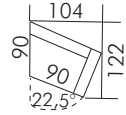

T94
Element schräg
ST links
113x101x85