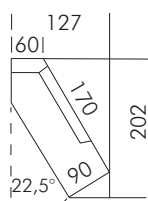

Sofaaufbau

1. 1 | Gestell: Holzrahmen mit Nosagunterfederung
2. 2 | Sitz: Sandwichtaufbau aus hochwertigem Kaltschaumsitz, flauschigem Diolen abgedeckt; Sitztiefe normal: 58cm
   Sitztiefe bei T-Typen: 63cm
3. 3 | Rücken: Polyetherschaum mit Vlies umhüllt auf Gummigurtunterfederung
4. 4 | Fußausführung: F123 Kufe schwarz Struktur; ergibt eine Sitzhöhe von 43 cm
   Alternativ-Fuß: F135 Schwarz matt, F137 Chrom, F187 Eiche

Lieferbare Fußhöhen: 180mm = SH 43cm
200mm = SH 45cm

Super soft
by Ponsel