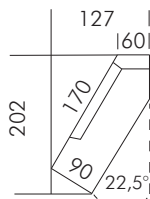

84
Element
Abschl.-hocker links
122x89x85

85
Element
Abschl.-hocker rechts
122x89x85

41
Ecksofa 2-sitzig
Abschl. hocker rechts
209x89x85

42
Ecksofa 2-sitzig
Abschl. hocker links
209x89x85

98
Ecksofa 2-sitzig schräg
mit Abschl.-hocker links
202x127x85

99
Ecksofa 2-sitzig schräg
mit Abschl.-hocker rechts
202x127x85

48
Element schräg
ST links
104x122x85

49
Element schräg
ST rechts
104x122x85

94
Element schräg
ST links
113x101x85

95
Element schräg
ST rechts
113x101x85