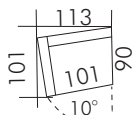

T95
Element schräg
ST rechts
113x101x85