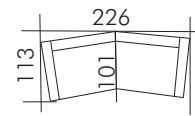

T40
Sofa 3-sitzig schräg
2 ST
226x113/101x85
2-teilig

Sofaaufbau

1. 1 | Gestell: Holzrahmen mit Nosagunterfederung
2. 2 | Sitz: Sandwichtaufbau aus hochwertigem Kaltschaumsitz, flauschigem Diolen abgedeckt; Sitztiefe normal: 58cm
   Sitztiefe bei T-Typen: 63cm
3. 3 | Rücken: Polyetherschaum mit Vlies umhüllt auf Gummigurtunterfederung
4. 4 | Fußausführung: F123 Kufe schwarz Struktur; ergibt eine Sitzhöhe von 43 cm
   Alternativ-Fuß: F135 Schwarz matt, F137 Chrom, F187 Eiche

Lieferbare Fußhöhen: 180mm = SH 43cm
200mm = SH 45cm

Super soft
by Ponsel