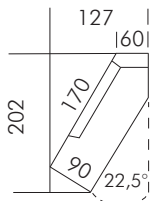

T99
Ecksofa 2-sitzig schräg
mit Abschl.-hocker rechts
202x127x85