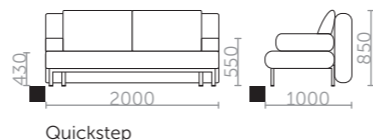

CZ Pohovka QUICKSTEP je právě pro takové prostory, kde potřebujete na malé ploše vyřešit pohodlné sezení i příležitostní přespání dvěma osobám. Uživatelsky přívětivá konstrukce a design umožňuje snadno a rychle přeměnit pohovku v příležitostné dvoulůžko.

EN The QUICKSTEP sofa is suitable to places, where is needed to have a comfortable sitting and an occasional sleeping is a small space. This construction and design of the sofa can be changed into an occasional bed easily and quickly.

DE Das Sofa QUICKSTEP passt in Räume, wo auf einer kleinen Fläche ein bequemes Sitzen sowie die gelegentliche Übernachtung für zwei Personen benötigt wird. Die anwenderfreundliche Konstruktion und das Design ermöglichen es, das Sofa in ein gelegentlich genutztes Doppelbett umzuwandeln.

Quickstep

SOFA
SOFA