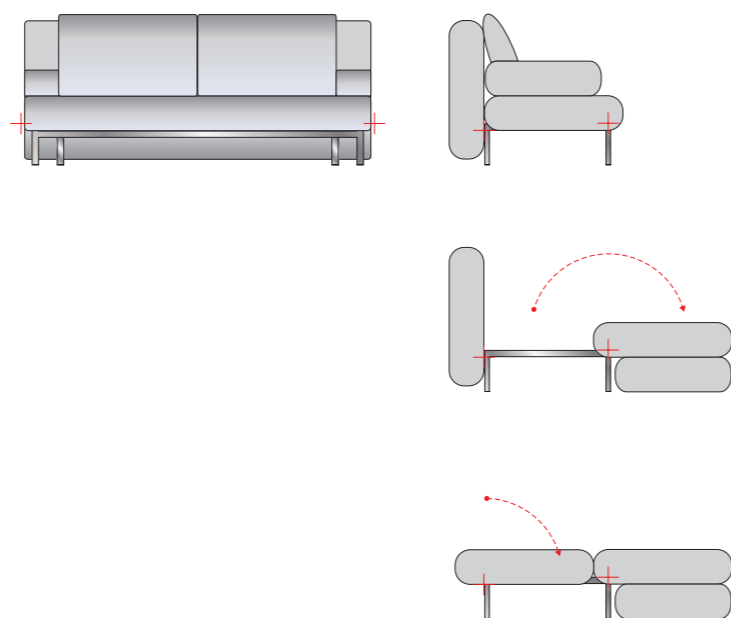

DE Das Sofa QUICKSTEP passt in Räume, wo auf einer kleinen Fläche ein bequemes Sitzen sowie die gelegentliche Übernachtung für zwei Personen benötigt wird. Die anwenderfreundliche Konstruktion und das Design ermöglichen es, das Sofa in ein gelegentlich genutztes Doppelbett umzuwandeln.

Quickstep

SOFA
SOFA

QUICKSTEP

Schéma rozkládání pohovky pro potřeby dvoulůžka.

FORM, spol. s r.o.
Poručíka Hoši 512/2A
747 11 Kozmice u Hlučína
Czech Republic
e-mail: obchodni@formdesign.cz
www.formdesign.cz
telefon / fax 1: +420 595 032 419
telefon / fax 2: +420 595 032 312