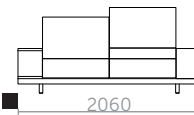

SOFA

 **FORMDESIGN**
www.formdesign.cz

SAVOY

CZ Eleganční sedací souprava SAVOY přináší možnosti několika sedacích a odpočinkových poloh. Pravou, případně levou područku tvoří dýhovaná nika, kterou využijete pro odkládání knížek a jiných pokladů.

EN The elegant sofa SAVOY brings possibilities of a few sitting and relaxing positions. The right and left armrest is made of veneered cabinet where you can put your book or some documents.

DE Die eleganten Sitzgarnituren SAVOY schaffen Möglichkeiten mehrerer Sitz- und Erholungspositionen. Die rechte oder gegebenenfalls linke Armlehne bildet eine furnierte Nische, wo Sie Bücher oder andere Unterlagen einfach ablegen können.