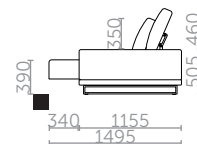

Savoy Double

Savoy Triple

SOFA

Savoy

Savoy Double

možnost posuvu sedáku o 340 mm a výškově stavitelného opěráku o 110 mm

FORM, spol. s r.o.
 Poručika Hoši 512/2A
 747 11 Kozmice u Hlučína
 Czech Republic
 e-mail: obchodni@formdesign.cz
 www.formdesign.cz