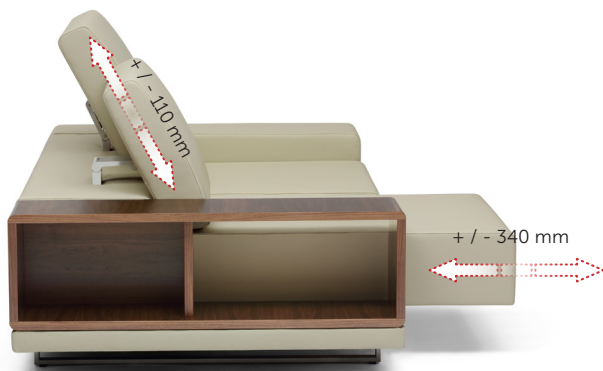

SOFA

 **FORMDESIGN**
www.formdesign.cz

SAVOY

CZ Eleganční sedací souprava SAVOY přináší možnosti několika sedacích a odpočinkových poloh. Pravou, případně levou područku tvoří dýhovaná nika, kterou využijete pro odkládání knížek a jiných pokladů.

Savoy Double

Savoy Triple

SOFA

Savoy

Savoy Double

možnost posuvu sedáku o 340 mm a výškově stavitelného opěráku o 110 mm

FORM, spol. s r.o.
 Poručika Hoši 512/2A
 747 11 Kozmice u Hlučína
 Czech Republic
 e-mail: obchodni@formdesign.cz
 www.formdesign.cz