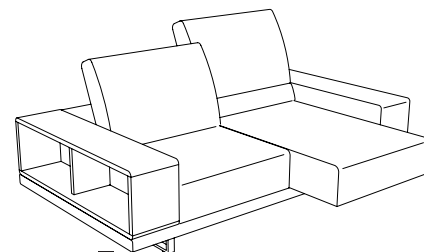

SOFA

 **FORMDESIGN**
www.formdesign.cz

SAVOY

CZ Eleganční sedací souprava SAVOY přináší možnosti několika sedacích a odpočinkových poloh. Pravou, případně levou područku tvoří dýhovaná nika, kterou využijete pro odkládání knížek a jiných pokladů.

EN The elegant sofa SAVOY brings possibilities of a few sitting and relaxing positions. The right and left armrest is made of veneered cabinet where you can put your book or some documents.

DE Die eleganten Sitzgarnituren SAVOY schaffen Möglichkeiten mehrerer Sitz- und Erholungspositionen. Die rechte oder gegebenenfalls linke Armlehne bildet eine furnierte Nische, wo Sie Bücher oder andere Unterlagen einfach ablegen können.

Savoy Double

Savoy Triple

SOFA

Savoy

Savoy Double

možnost posuvu sedáku o 340 mm a výškově stavitelného opěráku o 110 mm

FORM, spol. s r.o.
 Poručika Hoši 512/2A
 747 11 Kozmice u Hlučína
 Czech Republic
 e-mail: obchodni@formdesign.cz
 www.formdesign.cz