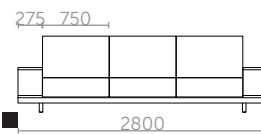

SOFA

 **FORMDESIGN**
www.formdesign.cz

SAVOY

CZ Eleganční sedací souprava SAVOY přináší možnosti několika sedacích a odpočinkových poloh. Pravou, případně levou područku tvoří dýhovaná nika, kterou využijete pro odkládání knížek a jiných pokladů.

Savoy Double

Savoy Triple

SOFA

Savoy

Savoy Double

možnost posuvu sedáku o 340 mm a výškově stavitelného opěráku o 110 mm

FORM, spol. s r.o.
 Poručika Hoši 512/2A
 747 11 Kozmice u Hlučína
 Czech Republic
 e-mail: obchodni@formdesign.cz
 www.formdesign.cz