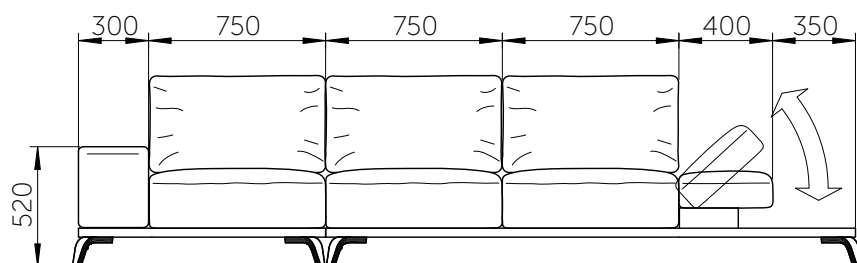

LANDAULETTE

LANDAULETTE je moderní, luxusní, sedací souprava, která se vyznačuje tenkým dřevěným rámem a pohodlným měkkým sezením, které ukrývá kombinaci, vlnitých pružin, PUR směsi a měkkého rouna. Díky integrovaným lineárním motorům a bezdrátovému dálkovému ovládání, lze vysouvat sedací části. Opěradla lze polohovat mechanicky, a lze tak měnit hloubku sedací části a výšku opěradla. Pohovka je vybavena výsuvnou zásuvkou s 230v, USB zásuvkou a Qi bezdrátovým nabíjením mobilních telefonů.

ZÁKLADNÍ ROZMĚRY
PŮDORYS

NÁRYS

BOKORYS

design:
MgA. Martin Beinhauer, FORM spol. s r.o.
MgA. Daniel Barták, FORM spol. s r.o.

FORMDESIGN