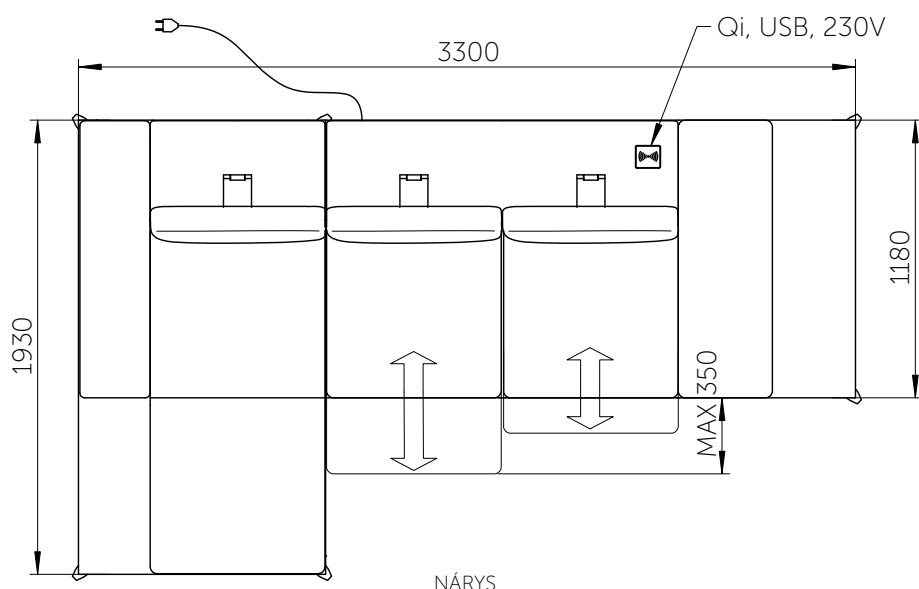

ZÁKLADNÍ ROZMĚRY
PŮDORYS