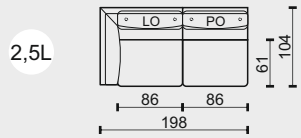

EDEL ORIGIN

Technická dokumentace

ZNAČENÍ PRVKŮ

K/75 KŘESLO BEZ PODRUČEK ŠÍŘE 75CM
 K/86 KŘESLO BEZ PODRUČEK ŠÍŘE 86CM
 K/97 KŘESLO BEZ PODRUČEK ŠÍŘE 97CM

1M/75 MODUL BEZ PODRUČEK ŠÍŘE 75CM
 1M/86 MODUL BEZ PODRUČEK ŠÍŘE 86CM
 1M/97 MODUL BEZ PODRUČEK ŠÍŘE 97CM

2 2POHOVKA SE DVĚMA PODRUČKAMI
 2L 2POHOVKA S LEVOU PODRUČKOU
 2P 2POHOVKA S PRAVOU PODRUČKOU
 2M 2POHOVKA BEZ PODRUČEK

2,5 2,5POHOVKA SE DVĚMA PODRUČKAMI
 2,5L 2,5POHOVKA S LEVOU PODRUČKOU
 2,5P 2,5POHOVKA S PRAVOU PODRUČKOU
 2,5M 2,5POHOVKA BEZ PODRUČEK