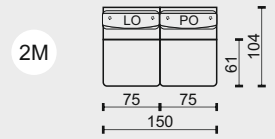

EDEL ORIGIN

Technická dokumentace

ZNAČENÍ PRVKŮ

K/75 KŘESLO BEZ PODRUČEK ŠÍŘE 75CM
 K/86 KŘESLO BEZ PODRUČEK ŠÍŘE 86CM
 K/97 KŘESLO BEZ PODRUČEK ŠÍŘE 97CM

1M/75 MODUL BEZ PODRUČEK ŠÍŘE 75CM
 1M/86 MODUL BEZ PODRUČEK ŠÍŘE 86CM
 1M/97 MODUL BEZ PODRUČEK ŠÍŘE 97CM

2 2POHOVKA SE DVĚMA PODRUČKAMI
 2L 2POHOVKA S LEVOU PODRUČKOU
 2P 2POHOVKA S PRAVOU PODRUČKOU
 2M 2POHOVKA BEZ PODRUČEK

2,5 2,5POHOVKA SE DVĚMA PODRUČKAMI
 2,5L 2,5POHOVKA S LEVOU PODRUČKOU
 2,5P 2,5POHOVKA S PRAVOU PODRUČKOU
 2,5M 2,5POHOVKA BEZ PODRUČEK

1DL/75 JEDNOMÍSTNÝ DLOUHÝ DÍL LEVÝ - MENŠÍ
 1DP/75 JEDNOMÍSTNÝ DLOUHÝ DÍL PRAVÝ - MENŠÍ

1DL/96 JEDNOMÍSTNÝ DLOUHÝ DÍL LEVÝ - VĚTŠÍ
 1DP/96 JEDNOMÍSTNÝ DLOUHÝ DÍL PRAVÝ - VĚTŠÍ

RD ROHOVÝ DÍL

T1 TABURET
 T2 TABURET
 T3 TABURET
 T4 TABURET