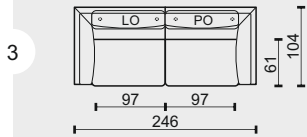

EDEL ORIGIN

Technická dokumentace

ZNAČENÍ PRVKŮ

K/75 KŘESLO BEZ PODRUČEK ŠÍŘE 75CM
 K/86 KŘESLO BEZ PODRUČEK ŠÍŘE 86CM
 K/97 KŘESLO BEZ PODRUČEK ŠÍŘE 97CM

1M/75 MODUL BEZ PODRUČEK ŠÍŘE 75CM
 1M/86 MODUL BEZ PODRUČEK ŠÍŘE 86CM
 1M/97 MODUL BEZ PODRUČEK ŠÍŘE 97CM

2 2POHOVKA SE DVĚMA PODRUČKAMI
 2L 2POHOVKA S LEVOU PODRUČKOU
 2P 2POHOVKA S PRAVOU PODRUČKOU
 2M 2POHOVKA BEZ PODRUČEK

2,5 2,5POHOVKA SE DVĚMA PODRUČKAMI
 2,5L 2,5POHOVKA S LEVOU PODRUČKOU
 2,5P 2,5POHOVKA S PRAVOU PODRUČKOU
 2,5M 2,5POHOVKA BEZ PODRUČEK