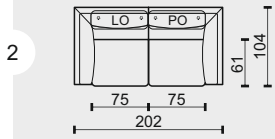

EDEL ORIGIN

Technická dokumentace

ZNAČENÍ PRVKŮ

K/75 KŘESLO BEZ PODRUČEK ŠÍŘE 75CM
 K/86 KŘESLO BEZ PODRUČEK ŠÍŘE 86CM
 K/97 KŘESLO BEZ PODRUČEK ŠÍŘE 97CM

1M/75 MODUL BEZ PODRUČEK ŠÍŘE 75CM
 1M/86 MODUL BEZ PODRUČEK ŠÍŘE 86CM
 1M/97 MODUL BEZ PODRUČEK ŠÍŘE 97CM

2 2POHOVKA SE DVĚMA PODRUČKAMI
 2L 2POHOVKA S LEVOU PODRUČKOU
 2P 2POHOVKA S PRAVOU PODRUČKOU
 2M 2POHOVKA BEZ PODRUČEK

2,5 2,5POHOVKA SE DVĚMA PODRUČKAMI
 2,5L 2,5POHOVKA S LEVOU PODRUČKOU
 2,5P 2,5POHOVKA S PRAVOU PODRUČKOU
 2,5M 2,5POHOVKA BEZ PODRUČEK

1DL/75 JEDNOMÍSTNÝ DLOUHÝ DÍL LEVÝ - MENŠÍ
 1DP/75 JEDNOMÍSTNÝ DLOUHÝ DÍL PRAVÝ - MENŠÍ

1DL/96 JEDNOMÍSTNÝ DLOUHÝ DÍL LEVÝ - VĚTŠÍ
 1DP/96 JEDNOMÍSTNÝ DLOUHÝ DÍL PRAVÝ - VĚTŠÍ

RD ROHOVÝ DÍL

T1 TABURET
 T2 TABURET
 T3 TABURET
 T4 TABURET