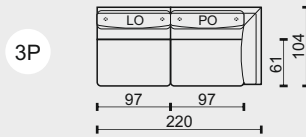

EDEL ORIGIN

Technická dokumentace

ZNAČENÍ PRVKŮ

K/75 KŘESLO BEZ PODRUČEK ŠÍŘE 75CM
 K/86 KŘESLO BEZ PODRUČEK ŠÍŘE 86CM
 K/97 KŘESLO BEZ PODRUČEK ŠÍŘE 97CM

1M/75 MODUL BEZ PODRUČEK ŠÍŘE 75CM
 1M/86 MODUL BEZ PODRUČEK ŠÍŘE 86CM
 1M/97 MODUL BEZ PODRUČEK ŠÍŘE 97CM

2 2POHOVKA SE DVĚMA PODRUČKAMI
 2L 2POHOVKA S LEVOU PODRUČKOU
 2P 2POHOVKA S PRAVOU PODRUČKOU
 2M 2POHOVKA BEZ PODRUČEK

2,5 2,5POHOVKA SE DVĚMA PODRUČKAMI
 2,5L 2,5POHOVKA S LEVOU PODRUČKOU
 2,5P 2,5POHOVKA S PRAVOU PODRUČKOU
 2,5M 2,5POHOVKA BEZ PODRUČEK