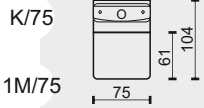

EDEL ORIGIN

Technická dokumentace

ZNAČENÍ PRVKŮ

K/75 KŘESLO BEZ PODRUČEK ŠÍŘE 75CM
 K/86 KŘESLO BEZ PODRUČEK ŠÍŘE 86CM
 K/97 KŘESLO BEZ PODRUČEK ŠÍŘE 97CM

1M/75 MODUL BEZ PODRUČEK ŠÍŘE 75CM
 1M/86 MODUL BEZ PODRUČEK ŠÍŘE 86CM
 1M/97 MODUL BEZ PODRUČEK ŠÍŘE 97CM

2 2POHOVKA SE DVĚMA PODRUČKAMI
 2L 2POHOVKA S LEVOU PODRUČKOU
 2P 2POHOVKA S PRAVOU PODRUČKOU
 2M 2POHOVKA BEZ PODRUČEK

2,5 2,5POHOVKA SE DVĚMA PODRUČKAMI
 2,5L 2,5POHOVKA S LEVOU PODRUČKOU
 2,5P 2,5POHOVKA S PRAVOU PODRUČKOU
 2,5M 2,5POHOVKA BEZ PODRUČEK