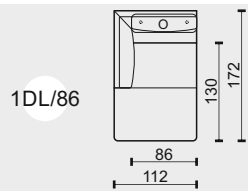

EDEL ORIGIN

Technická dokumentace

ZNAČENÍ PRVKŮ

K/75 KŘESLO BEZ PODRUČEK ŠÍŘE 75CM
 K/86 KŘESLO BEZ PODRUČEK ŠÍŘE 86CM
 K/97 KŘESLO BEZ PODRUČEK ŠÍŘE 97CM

1M/75 MODUL BEZ PODRUČEK ŠÍŘE 75CM
 1M/86 MODUL BEZ PODRUČEK ŠÍŘE 86CM
 1M/97 MODUL BEZ PODRUČEK ŠÍŘE 97CM

2 2POHOVKA SE DVĚMA PODRUČKAMI
 2L 2POHOVKA S LEVOU PODRUČKOU
 2P 2POHOVKA S PRAVOU PODRUČKOU
 2M 2POHOVKA BEZ PODRUČEK

2,5 2,5POHOVKA SE DVĚMA PODRUČKAMI
 2,5L 2,5POHOVKA S LEVOU PODRUČKOU
 2,5P 2,5POHOVKA S PRAVOU PODRUČKOU
 2,5M 2,5POHOVKA BEZ PODRUČEK

1DL/75 JEDNOMÍSTNÝ DLOUHÝ DÍL LEVÝ - MENŠÍ
 1DP/75 JEDNOMÍSTNÝ DLOUHÝ DÍL PRAVÝ - MENŠÍ

1DL/96 JEDNOMÍSTNÝ DLOUHÝ DÍL LEVÝ - VĚTŠÍ
 1DP/96 JEDNOMÍSTNÝ DLOUHÝ DÍL PRAVÝ - VĚTŠÍ

RD ROHOVÝ DÍL

T1 TABURET
 T2 TABURET
 T3 TABURET
 T4 TABURET