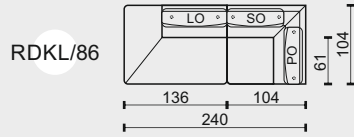

EDEL ORIGIN

Technická dokumentace

ZNAČENÍ PRVKŮ

K/75 KŘESLO BEZ PODRUČEK ŠÍŘE 75CM
 K/86 KŘESLO BEZ PODRUČEK ŠÍŘE 86CM
 K/97 KŘESLO BEZ PODRUČEK ŠÍŘE 97CM

1M/75 MODUL BEZ PODRUČEK ŠÍŘE 75CM
 1M/86 MODUL BEZ PODRUČEK ŠÍŘE 86CM
 1M/97 MODUL BEZ PODRUČEK ŠÍŘE 97CM

2 2POHOVKA SE DVĚMA PODRUČKAMI
 2L 2POHOVKA S LEVOU PODRUČKOU
 2P 2POHOVKA S PRAVOU PODRUČKOU
 2M 2POHOVKA BEZ PODRUČEK

2,5 2,5POHOVKA SE DVĚMA PODRUČKAMI
 2,5L 2,5POHOVKA S LEVOU PODRUČKOU
 2,5P 2,5POHOVKA S PRAVOU PODRUČKOU
 2,5M 2,5POHOVKA BEZ PODRUČEK