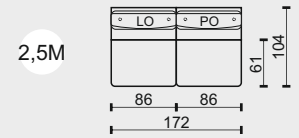

EDEL ORIGIN

Technická dokumentace

ZNAČENÍ PRVKŮ

K/75 KŘESLO BEZ PODRUČEK ŠÍŘE 75CM
 K/86 KŘESLO BEZ PODRUČEK ŠÍŘE 86CM
 K/97 KŘESLO BEZ PODRUČEK ŠÍŘE 97CM

1M/75 MODUL BEZ PODRUČEK ŠÍŘE 75CM
 1M/86 MODUL BEZ PODRUČEK ŠÍŘE 86CM
 1M/97 MODUL BEZ PODRUČEK ŠÍŘE 97CM

2 2POHOVKA SE DVĚMA PODRUČKAMI
 2L 2POHOVKA S LEVOU PODRUČKOU
 2P 2POHOVKA S PRAVOU PODRUČKOU
 2M 2POHOVKA BEZ PODRUČEK

2,5 2,5POHOVKA SE DVĚMA PODRUČKAMI
 2,5L 2,5POHOVKA S LEVOU PODRUČKOU
 2,5P 2,5POHOVKA S PRAVOU PODRUČKOU
 2,5M 2,5POHOVKA BEZ PODRUČEK