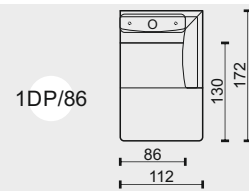

EDEL ORIGIN

Technická dokumentace

ZNAČENÍ PRVKŮ

K/75 KŘESLO BEZ PODRUČEK ŠÍŘE 75CM
 K/86 KŘESLO BEZ PODRUČEK ŠÍŘE 86CM
 K/97 KŘESLO BEZ PODRUČEK ŠÍŘE 97CM

1M/75 MODUL BEZ PODRUČEK ŠÍŘE 75CM
 1M/86 MODUL BEZ PODRUČEK ŠÍŘE 86CM
 1M/97 MODUL BEZ PODRUČEK ŠÍŘE 97CM

2 2POHOVKA SE DVĚMA PODRUČKAMI
 2L 2POHOVKA S LEVOU PODRUČKOU
 2P 2POHOVKA S PRAVOU PODRUČKOU
 2M 2POHOVKA BEZ PODRUČEK

2,5 2,5POHOVKA SE DVĚMA PODRUČKAMI
 2,5L 2,5POHOVKA S LEVOU PODRUČKOU
 2,5P 2,5POHOVKA S PRAVOU PODRUČKOU
 2,5M 2,5POHOVKA BEZ PODRUČEK

1DL/75 JEDNOMÍSTNÝ DLOUHÝ DÍL LEVÝ - MENŠÍ
 1DP/75 JEDNOMÍSTNÝ DLOUHÝ DÍL PRAVÝ - MENŠÍ

1DL/96 JEDNOMÍSTNÝ DLOUHÝ DÍL LEVÝ - VĚTŠÍ
 1DP/96 JEDNOMÍSTNÝ DLOUHÝ DÍL PRAVÝ - VĚTŠÍ

RD ROHOVÝ DÍL

T1 TABURET
 T2 TABURET
 T3 TABURET
 T4 TABURET