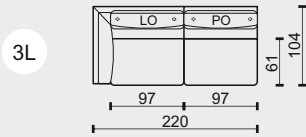

EDEL ORIGIN

Technická dokumentace

ZNAČENÍ PRVKŮ

K/75 KŘESLO BEZ PODRUČEK ŠÍŘE 75CM
 K/86 KŘESLO BEZ PODRUČEK ŠÍŘE 86CM
 K/97 KŘESLO BEZ PODRUČEK ŠÍŘE 97CM

1M/75 MODUL BEZ PODRUČEK ŠÍŘE 75CM
 1M/86 MODUL BEZ PODRUČEK ŠÍŘE 86CM
 1M/97 MODUL BEZ PODRUČEK ŠÍŘE 97CM

2 2POHOVKA SE DVĚMA PODRUČKAMI
 2L 2POHOVKA S LEVOU PODRUČKOU
 2P 2POHOVKA S PRAVOU PODRUČKOU
 2M 2POHOVKA BEZ PODRUČEK

2,5 2,5POHOVKA SE DVĚMA PODRUČKAMI
 2,5L 2,5POHOVKA S LEVOU PODRUČKOU
 2,5P 2,5POHOVKA S PRAVOU PODRUČKOU
 2,5M 2,5POHOVKA BEZ PODRUČEK