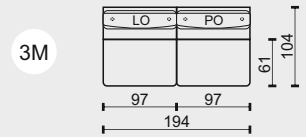

EDEL ORIGIN

Technická dokumentace

ZNAČENÍ PRVKŮ

K/75 KŘESLO BEZ PODRUČEK ŠÍŘE 75CM
 K/86 KŘESLO BEZ PODRUČEK ŠÍŘE 86CM
 K/97 KŘESLO BEZ PODRUČEK ŠÍŘE 97CM

1M/75 MODUL BEZ PODRUČEK ŠÍŘE 75CM
 1M/86 MODUL BEZ PODRUČEK ŠÍŘE 86CM
 1M/97 MODUL BEZ PODRUČEK ŠÍŘE 97CM

2 2POHOVKA SE DVĚMA PODRUČKAMI
 2L 2POHOVKA S LEVOU PODRUČKOU
 2P 2POHOVKA S PRAVOU PODRUČKOU
 2M 2POHOVKA BEZ PODRUČEK

2,5 2,5POHOVKA SE DVĚMA PODRUČKAMI
 2,5L 2,5POHOVKA S LEVOU PODRUČKOU
 2,5P 2,5POHOVKA S PRAVOU PODRUČKOU
 2,5M 2,5POHOVKA BEZ PODRUČEK