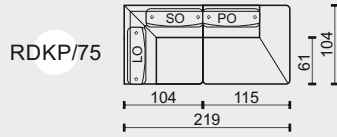

EDEL ORIGIN

Technická dokumentace

ZNAČENÍ PRVKŮ

K/75 KŘESLO BEZ PODRUČEK ŠÍŘE 75CM
 K/86 KŘESLO BEZ PODRUČEK ŠÍŘE 86CM
 K/97 KŘESLO BEZ PODRUČEK ŠÍŘE 97CM

1M/75 MODUL BEZ PODRUČEK ŠÍŘE 75CM
 1M/86 MODUL BEZ PODRUČEK ŠÍŘE 86CM
 1M/97 MODUL BEZ PODRUČEK ŠÍŘE 97CM

2 2POHOVKA SE DVĚMA PODRUČKAMI
 2L 2POHOVKA S LEVOU PODRUČKOU
 2P 2POHOVKA S PRAVOU PODRUČKOU
 2M 2POHOVKA BEZ PODRUČEK

2,5 2,5POHOVKA SE DVĚMA PODRUČKAMI
 2,5L 2,5POHOVKA S LEVOU PODRUČKOU
 2,5P 2,5POHOVKA S PRAVOU PODRUČKOU
 2,5M 2,5POHOVKA BEZ PODRUČEK

1DL/75 JEDNOMÍSTNÝ DLOUHÝ DÍL LEVÝ - MENŠÍ
 1DP/75 JEDNOMÍSTNÝ DLOUHÝ DÍL PRAVÝ - MENŠÍ

1DL/96 JEDNOMÍSTNÝ DLOUHÝ DÍL LEVÝ - VĚTŠÍ
 1DP/96 JEDNOMÍSTNÝ DLOUHÝ DÍL PRAVÝ - VĚTŠÍ

RD ROHOVÝ DÍL

T1 TABURET
 T2 TABURET
 T3 TABURET
 T4 TABURET