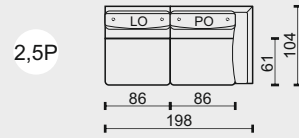

EDEL ORIGIN

Technická dokumentace

ZNAČENÍ PRVKŮ

K/75 KŘESLO BEZ PODRUČEK ŠÍŘE 75CM
 K/86 KŘESLO BEZ PODRUČEK ŠÍŘE 86CM
 K/97 KŘESLO BEZ PODRUČEK ŠÍŘE 97CM

1M/75 MODUL BEZ PODRUČEK ŠÍŘE 75CM
 1M/86 MODUL BEZ PODRUČEK ŠÍŘE 86CM
 1M/97 MODUL BEZ PODRUČEK ŠÍŘE 97CM

2 2POHOVKA SE DVĚMA PODRUČKAMI
 2L 2POHOVKA S LEVOU PODRUČKOU
 2P 2POHOVKA S PRAVOU PODRUČKOU
 2M 2POHOVKA BEZ PODRUČEK

2,5 2,5POHOVKA SE DVĚMA PODRUČKAMI
 2,5L 2,5POHOVKA S LEVOU PODRUČKOU
 2,5P 2,5POHOVKA S PRAVOU PODRUČKOU
 2,5M 2,5POHOVKA BEZ PODRUČEK