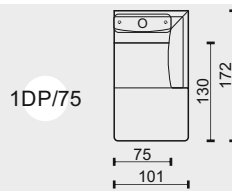

EDEL ORIGIN

Technická dokumentace

ZNAČENÍ PRVKŮ

K/75 KŘESLO BEZ PODRUČEK ŠÍŘE 75CM
 K/86 KŘESLO BEZ PODRUČEK ŠÍŘE 86CM
 K/97 KŘESLO BEZ PODRUČEK ŠÍŘE 97CM

1M/75 MODUL BEZ PODRUČEK ŠÍŘE 75CM
 1M/86 MODUL BEZ PODRUČEK ŠÍŘE 86CM
 1M/97 MODUL BEZ PODRUČEK ŠÍŘE 97CM

2 2POHOVKA SE DVĚMA PODRUČKAMI
 2L 2POHOVKA S LEVOU PODRUČKOU
 2P 2POHOVKA S PRAVOU PODRUČKOU
 2M 2POHOVKA BEZ PODRUČEK

2,5 2,5POHOVKA SE DVĚMA PODRUČKAMI
 2,5L 2,5POHOVKA S LEVOU PODRUČKOU
 2,5P 2,5POHOVKA S PRAVOU PODRUČKOU
 2,5M 2,5POHOVKA BEZ PODRUČEK

1DL/75 JEDNOMÍSTNÝ DLOUHÝ DÍL LEVÝ - MENŠÍ
 1DP/75 JEDNOMÍSTNÝ DLOUHÝ DÍL PRAVÝ - MENŠÍ

1DL/96 JEDNOMÍSTNÝ DLOUHÝ DÍL LEVÝ - VĚTŠÍ
 1DP/96 JEDNOMÍSTNÝ DLOUHÝ DÍL PRAVÝ - VĚTŠÍ

RD ROHOVÝ DÍL

T1 TABURET
 T2 TABURET
 T3 TABURET
 T4 TABURET