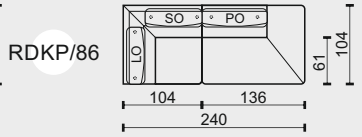

EDEL ORIGIN

Technická dokumentace

ZNAČENÍ PRVKŮ

K/75 KŘESLO BEZ PODRUČEK ŠÍŘE 75CM
 K/86 KŘESLO BEZ PODRUČEK ŠÍŘE 86CM
 K/97 KŘESLO BEZ PODRUČEK ŠÍŘE 97CM

1M/75 MODUL BEZ PODRUČEK ŠÍŘE 75CM
 1M/86 MODUL BEZ PODRUČEK ŠÍŘE 86CM
 1M/97 MODUL BEZ PODRUČEK ŠÍŘE 97CM

2 2POHOVKA SE DVĚMA PODRUČKAMI
 2L 2POHOVKA S LEVOU PODRUČKOU
 2P 2POHOVKA S PRAVOU PODRUČKOU
 2M 2POHOVKA BEZ PODRUČEK

2,5 2,5POHOVKA SE DVĚMA PODRUČKAMI
 2,5L 2,5POHOVKA S LEVOU PODRUČKOU
 2,5P 2,5POHOVKA S PRAVOU PODRUČKOU
 2,5M 2,5POHOVKA BEZ PODRUČEK