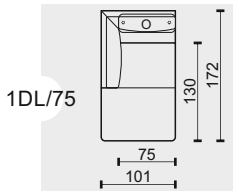

EDEL ORIGIN

Technická dokumentace

ZNAČENÍ PRVKŮ

K/75 KŘESLO BEZ PODRUČEK ŠÍŘE 75CM
 K/86 KŘESLO BEZ PODRUČEK ŠÍŘE 86CM
 K/97 KŘESLO BEZ PODRUČEK ŠÍŘE 97CM

1M/75 MODUL BEZ PODRUČEK ŠÍŘE 75CM
 1M/86 MODUL BEZ PODRUČEK ŠÍŘE 86CM
 1M/97 MODUL BEZ PODRUČEK ŠÍŘE 97CM

2 2POHOVKA SE DVĚMA PODRUČKAMI
 2L 2POHOVKA S LEVOU PODRUČKOU
 2P 2POHOVKA S PRAVOU PODRUČKOU
 2M 2POHOVKA BEZ PODRUČEK

2,5 2,5POHOVKA SE DVĚMA PODRUČKAMI
 2,5L 2,5POHOVKA S LEVOU PODRUČKOU
 2,5P 2,5POHOVKA S PRAVOU PODRUČKOU
 2,5M 2,5POHOVKA BEZ PODRUČEK

1DL/75 JEDNOMÍSTNÝ DLOUHÝ DÍL LEVÝ - MENŠÍ
 1DP/75 JEDNOMÍSTNÝ DLOUHÝ DÍL PRAVÝ - MENŠÍ

1DL/96 JEDNOMÍSTNÝ DLOUHÝ DÍL LEVÝ - VĚTŠÍ
 1DP/96 JEDNOMÍSTNÝ DLOUHÝ DÍL PRAVÝ - VĚTŠÍ

RD ROHOVÝ DÍL

T1 TABURET
 T2 TABURET
 T3 TABURET
 T4 TABURET