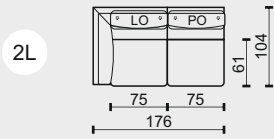

EDEL ORIGIN

Technická dokumentace

ZNAČENÍ PRVKŮ

K/75 KŘESLO BEZ PODRUČEK ŠÍŘE 75CM
 K/86 KŘESLO BEZ PODRUČEK ŠÍŘE 86CM
 K/97 KŘESLO BEZ PODRUČEK ŠÍŘE 97CM

1M/75 MODUL BEZ PODRUČEK ŠÍŘE 75CM
 1M/86 MODUL BEZ PODRUČEK ŠÍŘE 86CM
 1M/97 MODUL BEZ PODRUČEK ŠÍŘE 97CM

2 2POHOVKA SE DVĚMA PODRUČKAMI
 2L 2POHOVKA S LEVOU PODRUČKOU
 2P 2POHOVKA S PRAVOU PODRUČKOU
 2M 2POHOVKA BEZ PODRUČEK

2,5 2,5POHOVKA SE DVĚMA PODRUČKAMI
 2,5L 2,5POHOVKA S LEVOU PODRUČKOU
 2,5P 2,5POHOVKA S PRAVOU PODRUČKOU
 2,5M 2,5POHOVKA BEZ PODRUČEK

1DL/75 JEDNOMÍSTNÝ DLOUHÝ DÍL LEVÝ - MENŠÍ
 1DP/75 JEDNOMÍSTNÝ DLOUHÝ DÍL PRAVÝ - MENŠÍ

1DL/96 JEDNOMÍSTNÝ DLOUHÝ DÍL LEVÝ - VĚTŠÍ
 1DP/96 JEDNOMÍSTNÝ DLOUHÝ DÍL PRAVÝ - VĚTŠÍ

RD ROHOVÝ DÍL

T1 TABURET
 T2 TABURET
 T3 TABURET
 T4 TABURET