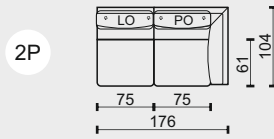

EDEL ORIGIN

Technická dokumentace

ZNAČENÍ PRVKŮ

K/75 KŘESLO BEZ PODRUČEK ŠÍŘE 75CM
 K/86 KŘESLO BEZ PODRUČEK ŠÍŘE 86CM
 K/97 KŘESLO BEZ PODRUČEK ŠÍŘE 97CM

1M/75 MODUL BEZ PODRUČEK ŠÍŘE 75CM
 1M/86 MODUL BEZ PODRUČEK ŠÍŘE 86CM
 1M/97 MODUL BEZ PODRUČEK ŠÍŘE 97CM

2 2POHOVKA SE DVĚMA PODRUČKAMI
 2L 2POHOVKA S LEVOU PODRUČKOU
 2P 2POHOVKA S PRAVOU PODRUČKOU
 2M 2POHOVKA BEZ PODRUČEK

2,5 2,5POHOVKA SE DVĚMA PODRUČKAMI
 2,5L 2,5POHOVKA S LEVOU PODRUČKOU
 2,5P 2,5POHOVKA S PRAVOU PODRUČKOU
 2,5M 2,5POHOVKA BEZ PODRUČEK

1DL/75 JEDNOMÍSTNÝ DLOUHÝ DÍL LEVÝ - MENŠÍ
 1DP/75 JEDNOMÍSTNÝ DLOUHÝ DÍL PRAVÝ - MENŠÍ

1DL/96 JEDNOMÍSTNÝ DLOUHÝ DÍL LEVÝ - VĚTŠÍ
 1DP/96 JEDNOMÍSTNÝ DLOUHÝ DÍL PRAVÝ - VĚTŠÍ

RD ROHOVÝ DÍL

T1 TABURET
 T2 TABURET
 T3 TABURET
 T4 TABURET