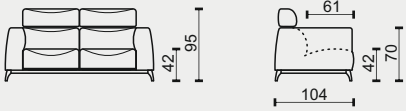

EDEL ORIGIN

Technická dokumentace

ZNAČENÍ PRVKŮ

K/75 KŘESLO BEZ PODRUČEK ŠÍŘE 75CM
 K/86 KŘESLO BEZ PODRUČEK ŠÍŘE 86CM
 K/97 KŘESLO BEZ PODRUČEK ŠÍŘE 97CM

1M/75 MODUL BEZ PODRUČEK ŠÍŘE 75CM
 1M/86 MODUL BEZ PODRUČEK ŠÍŘE 86CM
 1M/97 MODUL BEZ PODRUČEK ŠÍŘE 97CM

2 2POHOVKA SE DVĚMA PODRUČKAMI
 2L 2POHOVKA S LEVOU PODRUČKOU
 2P 2POHOVKA S PRAVOU PODRUČKOU
 2M 2POHOVKA BEZ PODRUČEK

2,5 2,5POHOVKA SE DVĚMA PODRUČKAMI
 2,5L 2,5POHOVKA S LEVOU PODRUČKOU
 2,5P 2,5POHOVKA S PRAVOU PODRUČKOU
 2,5M 2,5POHOVKA BEZ PODRUČEK