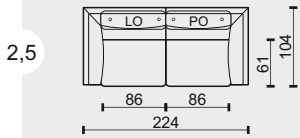

EDEL ORIGIN

Technická dokumentace

ZNAČENÍ PRVKŮ

K/75 KŘESLO BEZ PODRUČEK ŠÍŘE 75CM
 K/86 KŘESLO BEZ PODRUČEK ŠÍŘE 86CM
 K/97 KŘESLO BEZ PODRUČEK ŠÍŘE 97CM

1M/75 MODUL BEZ PODRUČEK ŠÍŘE 75CM
 1M/86 MODUL BEZ PODRUČEK ŠÍŘE 86CM
 1M/97 MODUL BEZ PODRUČEK ŠÍŘE 97CM

2 2POHOVKA SE DVĚMA PODRUČKAMI
 2L 2POHOVKA S LEVOU PODRUČKOU
 2P 2POHOVKA S PRAVOU PODRUČKOU
 2M 2POHOVKA BEZ PODRUČEK

2,5 2,5POHOVKA SE DVĚMA PODRUČKAMI
 2,5L 2,5POHOVKA S LEVOU PODRUČKOU
 2,5P 2,5POHOVKA S PRAVOU PODRUČKOU
 2,5M 2,5POHOVKA BEZ PODRUČEK