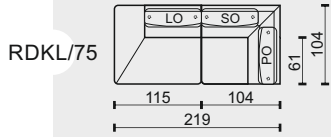

EDEL ORIGIN

Technická dokumentace

ZNAČENÍ PRVKŮ

K/75 KŘESLO BEZ PODRUČEK ŠÍŘE 75CM
 K/86 KŘESLO BEZ PODRUČEK ŠÍŘE 86CM
 K/97 KŘESLO BEZ PODRUČEK ŠÍŘE 97CM

1M/75 MODUL BEZ PODRUČEK ŠÍŘE 75CM
 1M/86 MODUL BEZ PODRUČEK ŠÍŘE 86CM
 1M/97 MODUL BEZ PODRUČEK ŠÍŘE 97CM

2 2POHOVKA SE DVĚMA PODRUČKAMI
 2L 2POHOVKA S LEVOU PODRUČKOU
 2P 2POHOVKA S PRAVOU PODRUČKOU
 2M 2POHOVKA BEZ PODRUČEK

2,5 2,5POHOVKA SE DVĚMA PODRUČKAMI
 2,5L 2,5POHOVKA S LEVOU PODRUČKOU
 2,5P 2,5POHOVKA S PRAVOU PODRUČKOU
 2,5M 2,5POHOVKA BEZ PODRUČEK

1DL/75 JEDNOMÍSTNÝ DLOUHÝ DÍL LEVÝ - MENŠÍ
 1DP/75 JEDNOMÍSTNÝ DLOUHÝ DÍL PRAVÝ - MENŠÍ

1DL/96 JEDNOMÍSTNÝ DLOUHÝ DÍL LEVÝ - VĚTŠÍ
 1DP/96 JEDNOMÍSTNÝ DLOUHÝ DÍL PRAVÝ - VĚTŠÍ

RD ROHOVÝ DÍL

T1 TABURET
 T2 TABURET
 T3 TABURET
 T4 TABURET