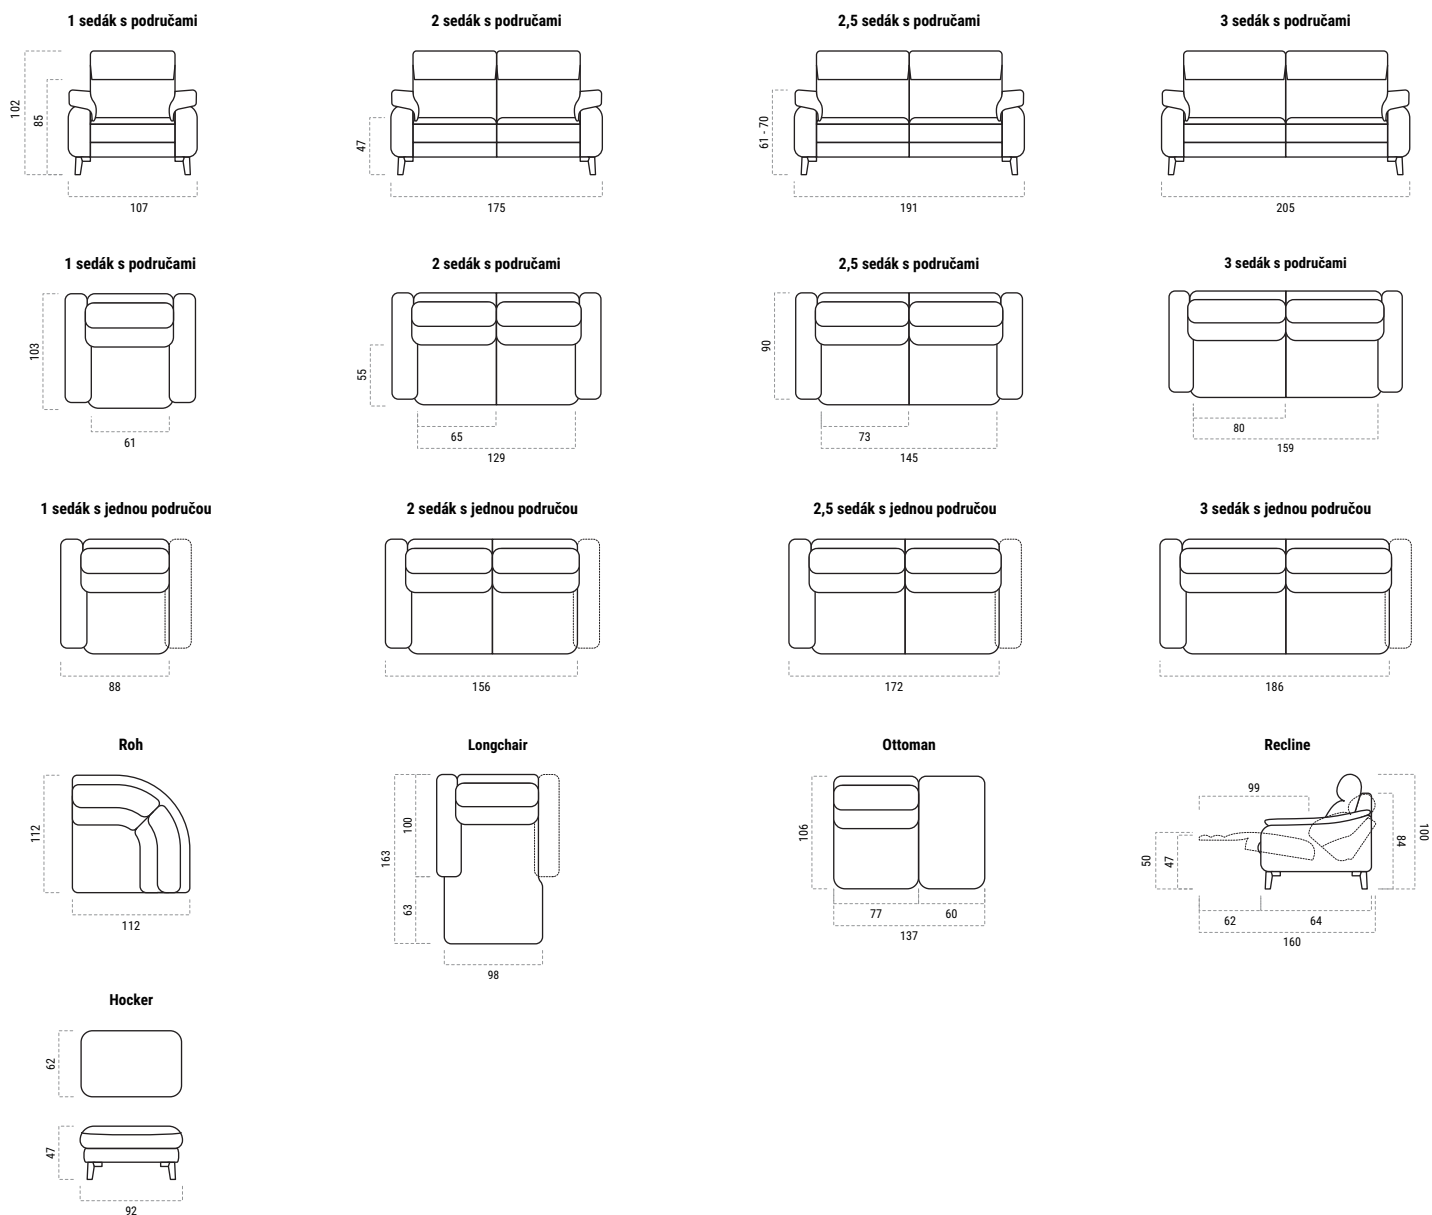

## Flexibilné riešenie

Vyskladajte si novú sedačku presne podľa svojich potrieb. Od intímnej dvojposovky až po veľkorysú zostavu – rôzne segmenty vrátane zaobleného rohu či samostatného taburetu ponúkajú široké možnosti usporiadania.