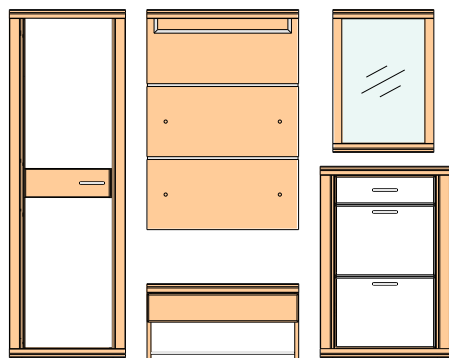

Typový list

BERLINGO

KORPUS PREDNÁ PLOCHA
Bardolino Dub pílený LDTS s Biela Arctic vysoký lesk MDF

Demontovaný nábytok

Zásuvky s samodo ahom a brzdou. Dvere vrátane tlmí ov dverí.

Strana 1 z 1
2013-03-22

Typ	Popis	Art. ..						
	Typ 01 Šarňiková skri a s 1 výsuvom pre ramienka na šaty	5236366						
	<table border="1"> <tr><th>Š</th><th>V</th><th>H</th></tr> <tr><td>650</td><td>1970</td><td>352</td></tr> </table>	Š	V	H	650	1970	352	
Š	V	H						
650	1970	352						
	Typ 02 Komoda 1 zásuvka 2 výklopné dvere 2 police	5236367						
	<table border="1"> <tr><th>Š</th><th>V</th><th>H</th></tr> <tr><td>727</td><td>1092</td><td>352</td></tr> </table>	Š	V	H	727	1092	352	
Š	V	H						
727	1092	352						
	Typ 03 Skrinka na topánky 1 zásuvka odkladací priestor na topánky	5236368						
	<table border="1"> <tr><th>Š</th><th>V</th><th>H</th></tr> <tr><td>850</td><td>434</td><td>400</td></tr> </table>	Š	V	H	850	434	400	
Š	V	H						
850	434	400						

Typ	Popis	Art. ..						
	Typ 04 Šatníkový panel široký s odkladacou policou hore 4 šatníkové há ky malé 1 U-Profil pre zavesenie ramienok na šaty	5236369						
	<table border="1"> <tr><th>Š</th><th>V</th><th>H</th></tr> <tr><td>850</td><td>1233</td><td>352</td></tr> </table>	Š	V	H	850	1233	352	
Š	V	H						
850	1233	352						
	Typ 05 Zrkadlo	5236370						
	<table border="1"> <tr><th>Š</th><th>V</th><th>H</th></tr> <tr><td>566</td><td>800</td><td>22</td></tr> </table>	Š	V	H	566	800	22	
Š	V	H						
566	800	22						
	Typ 06 Šatníkový panel úzky s odkladacou policou hore 3 šatníkové há ky malé 1 U-Profil pre zavesenie ramienok na šaty	5239727						
	<table border="1"> <tr><th>Š</th><th>V</th><th>H</th></tr> <tr><td>500</td><td>1950</td><td>282</td></tr> </table>	Š	V	H	500	1950	282	
Š	V	H						
500	1950	282						

Kombi 01

pozostáva z:

Š	H	H
2469	1927	400

pre každú medzeru je pripo ítaných 100 mm

TYP 01	1 ks
TYP 03	1 ks
TYP 02	1 ks
TYP 04	1 ks
TYP 05	1 ks

Art. ..
410440

Kombi 02

pozostáva z: