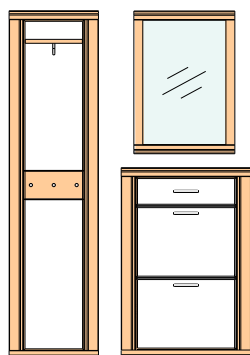

Kombi 02

pozostáva z:

Š	H	H
1327	1950	400

pre každú medzeru je pripo ítaných 100 mm

TYP 02	1 ks
TYP 05	1 ks
TYP 06	1 ks

Art. ..
931832