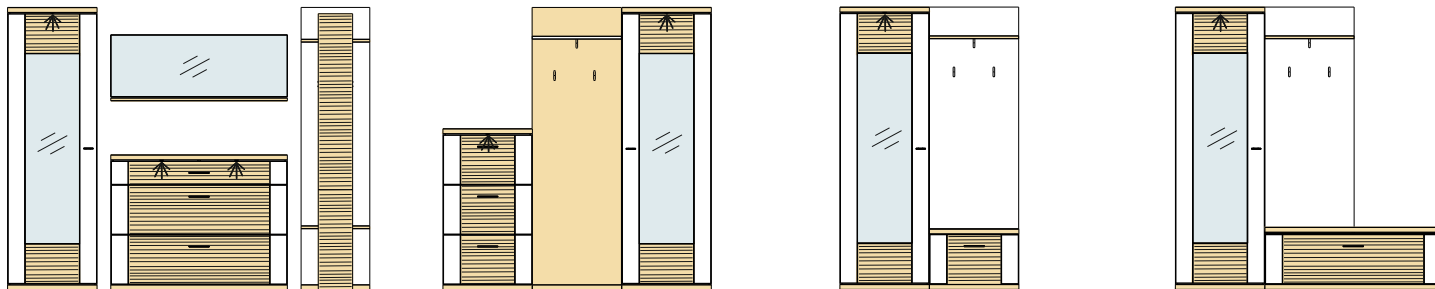

Typ	Popis	Art. č.
	Typ 76 Šatníkový panel 2 odkladacie police 1 šatníkový hák veľký 2 šatníkové háčiky malé	(A) 5236684 (B) 5237012 (C) 5237085 (D) 5363920 (E) 5363931
demont	š/v/h - 650 / 2066 / 416	
	Typ 77 Šatníkový panel 1 odkladacia polica 1 šatníkový hák veľký 2 šatníkové háčiky malé	(A) 5236685 (B) 5237013 (C) 5237086 (D) 5363921 (E) 5363932
demont	š/v/h - 650 / 1574 / 286	
	Typ 78 Šatníkový panel s okrasnou prednou plochou (frézovaná) 3 odkladacie police 1 šatníkový hák veľký 2 šatníkové háčiky malé	(A) 5236686 (B) 5237014 (C) 5237087 (D) 5363922 (E) 5363933
demont	š/v/h - 500 / 2066 / 302	
129 cm	Typ 79 Zrkadlo s policou 129 cm	(A) 5236687 (B) 5237015 (C) 5237088 (D) 5363923 (E) 5363934
demont	š/v/h - 1285 / 472 / 200	
129 cm	Typ 80 Skrinka pre topánky široká 1 sklopné dvere 1 polica	(A) 5236688 (B) 5237016 (C) 5237089 (D) 5363924 (E) 5363935
mont	š/v/h - 1285 / 492 / 416	
2x	Typ 99A Tlmíče dverí / 1 pár Balenie: 1 pár pre „nakliknutie“ na záves	5091256

Kombi 01	Typ 71 - 1 ks	š/v/h: 2635 / 2066 / 416 pre každú medzeru je pripočítaných 100 mm	(A) 402711	Typ 75 - 1 ks	š/v/h: 1951 / 2066 / 416	(A) 402713	Kombi 03	Typ 71 - 1 ks	š/v/h: 1301 / 2066 / 416	(A) 402715	Kombi 07	Typ 71 - 1 ks	š/v/h: 1935 / 2066 / 416	(A) 402716
	Typ 73 - 1 ks		(B) 402766			(B) 402768		Typ 74 - 1 ks		(B) 402770		Typ 77 - 1 ks		(B) 402773
	Typ 78 - 1 ks	(C) 402767	(C) 402769			(C) 402771		Typ 78 - 1 ks		(C) 402775		Typ 79 - 1 ks		(C) 402777
	Typ 79 - 1 ks	(D) 972420	(D) 972422			(D) 972426				(D) 972428				(D) 972428
		(E) 972421	(E) 972423			(E) 972427				(E) 972429				(E) 972429
				Typ MK 75	š/v/h: 1951 / 2066 / 416	(A) 402714								
				- 1 ks		(B) 402772								
				Typ 76 - 1 ks		(C) 402774								
				Typ 72 - 1 ks		(D) 972424								
						(E) 972425