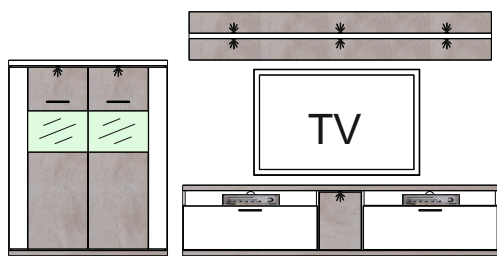

Kombi 08 Art. č.: 407045	Typ 06 - 1 ks Typ 34 - 1 ks Typ 15 - 1 ks	š/v/h - 3235 / 1626 / 566 pre každú medzeru je prísčitánych +100 mm	Kombi 08 B Art. č.: 407046	Typ 06 - 1 ks Typ 34 - 1 ks Typ 17 - 1 ks