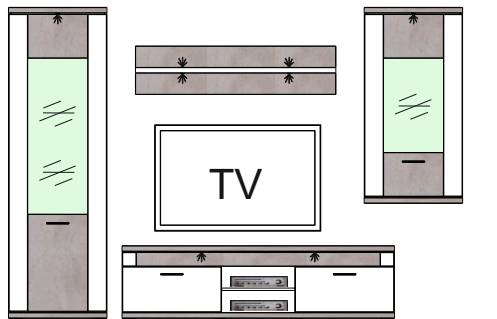

Kombi 19 Art. č.: 407049	Typ 01 - 1 ks Typ 08 - 1 ks Typ 49 - 1 ks Typ 14 - 1 ks	š/v/h - 3003 / 2066 / 516 pre každú medzeru je prísčitánych +100 mm	Kombi 19 B Art. č.: 407050	Typ 01 - 1 ks Typ 08 - 1 ks Typ 49 - 1 ks Typ 16 - 1 ks