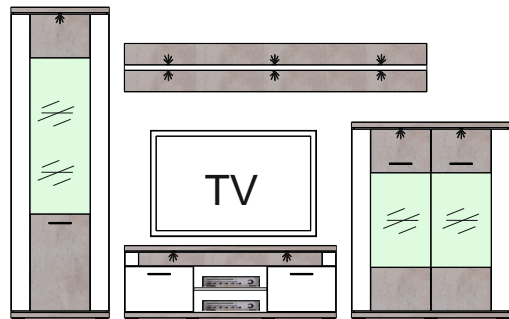

Kombi 17 Art. č.: 407047	Typ 01 - 1 ks Typ 03 - 1 ks Typ 48 - 1 ks Typ 15 - 1 ks	š/v/h - 3303 / 2066 / 516 pre každú medzeru je prísčitánych +100 mm	Kombi 17 B Art. č.: 407048	Typ 01 - 1 ks Typ 03 - 1 ks Typ 48 - 1 ks Typ 17 - 1 ks