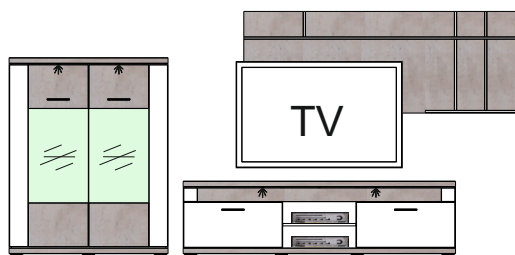

Kombi 21 Art. č.: 407051	Typ 03 - 1 ks Typ 49 - 1 ks Typ 43 - 1 ks	š/v/h - 3352 / 1612 / 516 pre každú medzeru je prísčitánych +100 mm