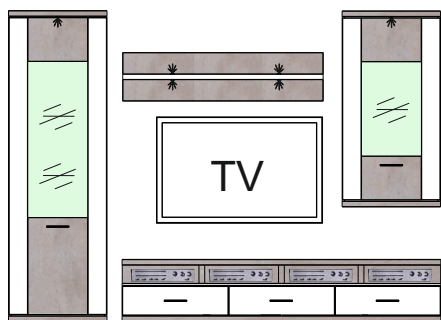

Kombi 123 Art. č.: 407107	Typ 01 - 1 ks Typ 08 - 1 ks Typ 12 - 1 ks Typ 14 - 1 ks Typ 20 - 1 ks	š/v/h - 2827 / 2066 / 500 pre každú medzeru je prapočítaných +100 mm	Kombi 123 B Art. č.: 407108	Typ 02 - 1 ks Typ 08 - 1 ks Typ 12 - 1 ks Typ 16 - 1 ks Typ 20 - 1 ks