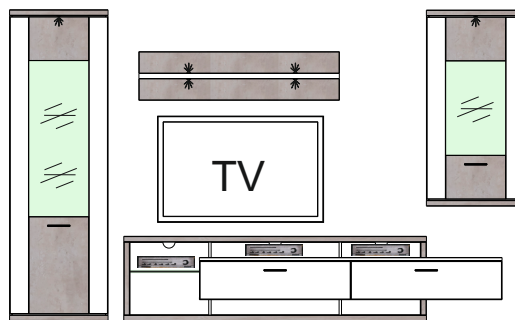

Kombi 220 Art. č.: 407105	Typ 01 - 1 ks Typ 08 - 1 ks Typ 39 - 1 ks Typ 14 - 1 ks	š/v/h - 2752 / 2066 / 516 pre každú medzeru je prapočítaných +100 mm	Kombi 220 B Art. č.: 407106	Typ 01 - 1 ks Typ 08 - 1 ks Typ 39 - 1 ks Typ 16 - 1 ks