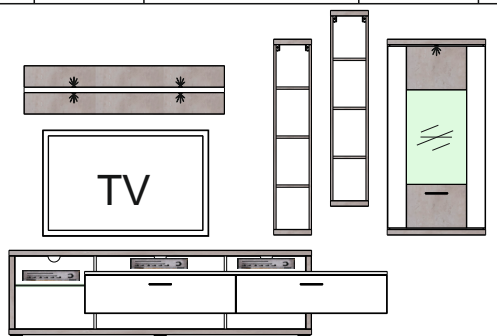

Kombi 27 Art. č.: 407052	Typ 08 - 1 ks Typ 25 - 2 ks Typ 39 - 1 ks Typ 14 - 1 ks	š/v/h - 3152 / 2155 / 516 pre každú medzeru je prísčitánych +100 mm	Kombi 27 B Art. č.: 407053	Typ 08 - 1 ks Typ 25 - 2 ks Typ 39 - 1 ks Typ 16 - 1 ks

Upozornenie!

Typy 01, 02, 03, 04, 05, 06, 08, 16, 17 neobsahujú trafo pre integrované LED - osvetlenie.

- V prípade, že si ich objednáte samostatne, H.j. nie ako kombináciu, je potrebné si doobjednať trafo Typ 993 (pre 6 svetiel) al. Typ 996 (pre 11 svetiel).

- V prípade, že si objednáte kombináciu, trafo Typ 996 dostávate automaticky, je balené v typoch: 12, 13, 18, 32, 34, 39, 48, 49, 51, 52, 53 a 93. Doobjednať teda netreba nič.

- V prípade, že si objednáte Typy Sideboard 21, Highboard 22, dostávate trafo 993 automaticky s nimi. Doobjednať teda netreba nič.

Zubehör pre Beleuchtung

6x	Typ 993 pre LED-Beleuchtung Trafo pre integrované LED-Beleuchtung Lieferumfang: Trafo pre bis zu 6 integrierte LED-Lichter 1 x Verlängerungskabel 2 m s Fußschalter
11x	Typ 996 pre LED-Beleuchtung Trafo pre integrované LED-Beleuchtung Lieferumfang: Trafo pre bis zu 12 integrierte LED-Lichter 1 x Verlängerungskabel 2 m s Fußschalter