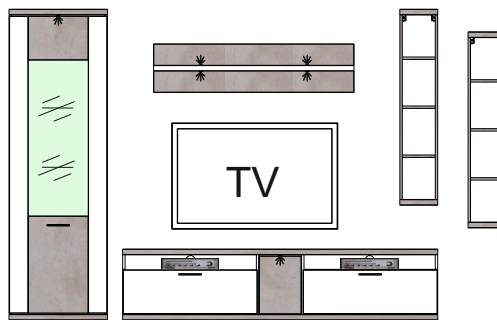

Kombi 06 Art. č.: 407041	Typ 01 - 1 ks Typ 25 - 2 ks Typ 34 - 1 ks Typ 14 - 1 ks	š/v/h - 3286 / 2066 / 566 pre každú medzeru je prísčitánych +100 mm	Kombi 06 B Art. č.: 407042	Typ 01 - 1 ks Typ 25 - 2 ks Typ 34 - 1 ks Typ 16 - 1 ks