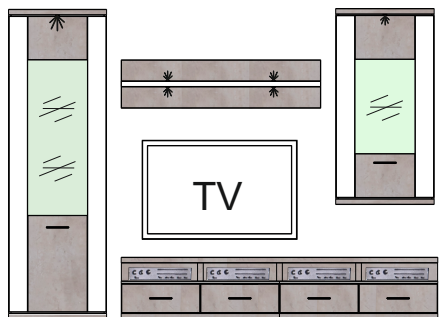

Kombi 103 Art. č.: 961366	Typ 01 - 1 ks Typ 08 - 1 ks Typ 10 - 2 ks Typ 12 - 1 ks Typ 14 - 1 ks	š/v/h - 2853 / 2066 / 500 pre každú medzeru je prapočítaných +100 mm	Kombi 103 B Art. č.: 961337	Typ 01 - 1 ks Typ 08 - 1 ks Typ 10 - 2 ks Typ 12 - 1 ks Typ 16 - 1 ks