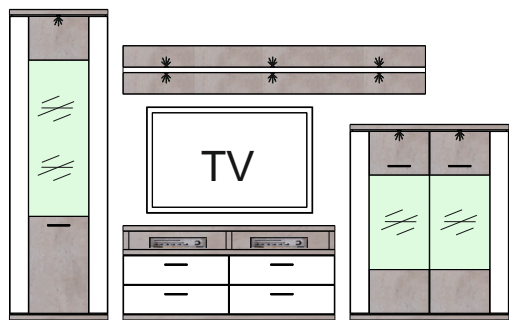

Kombi 03 Art. č.: 407039	Typ 01 - 1 ks Typ 03 - 1 ks Typ 09 - 1 ks Typ 13 - 1 ks Typ 15 - 1 ks	š/v/h - 3303 / 2066 / 500 pre každú medzeru je prísčitánych +100 mm	Kombi 03 B Art. č.: 407040	Typ 01 - 1 ks Typ 03 - 1 ks Typ 09 - 1 ks Typ 13 - 1 ks Typ 17 - 1 ks