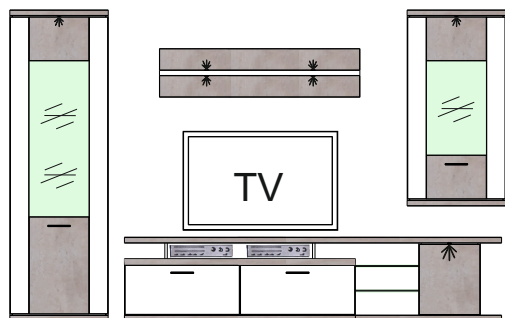

Kombi 35	Typ 01 - 1 ks Typ 50 - 1 ks Typ 51 - 1 ks Typ 08 - 1 ks Typ 14 - 1 ks	š/v/h - 3202 / 2066 / 516 pre každú medzeru je prísčítaných +100 mm	Kombi 35 B	Typ 01 - 1 ks Typ 50 - 1 ks Typ 51 - 1 ks Typ 08 - 1 ks Typ 16 - 1 ks
Art. č.: 407092			Art. č.: 407093