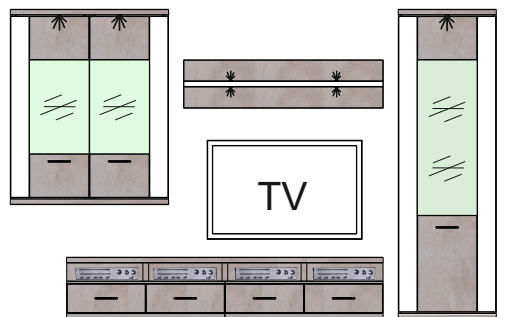

Kombi 02	Typ 10 - 2 ks Typ 02 - 1 ks Typ 12 - 1 ks Typ 05 - 1 ks Typ 14 - 1 ks	š/v/h - 3227 / 2066 / 500 pre každú medzeru je prísčítaných +100 mm	Kombi 02 B	Typ 10 - 2 ks Typ 02 - 1 ks Typ 12 - 1 ks Typ 05 - 1 ks Typ 16 - 1 ks
Art. č.: 407096			Art. č.: 407097