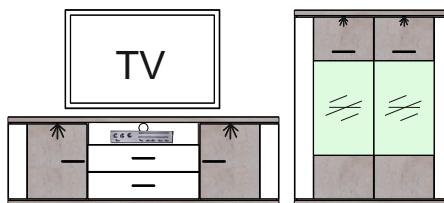

Kombi 171	Typ 03 - 1 ks Typ 32 - 1 ks Typ 15 - 1 ks	š/v/h - 2943 / 1800 / 516 pre každú medzeru je prísčítaných +100 mm	Kombi 171 B	Typ 03 - 1 ks Typ 32 - 1 ks Typ 17 - 1 ks
Art. č.: 407090			Art. č.: 407091