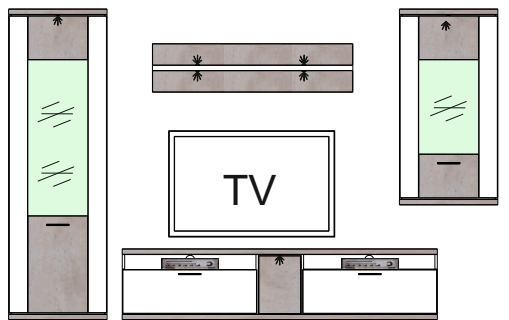

Kombi 07 Art. č.: 407043	Typ 01 - 1 ks Typ 08 - 1 ks Typ 34 - 1 ks Typ 14 - 1 ks	š/v/h - 3235 / 2066 / 566 pre každú medzeru je prísčitánych +100 mm	Kombi 07 B Art. č.: 407044	Typ 01 - 1 ks Typ 08 - 1 ks Typ 34 - 1 ks Typ 16 - 1 ks