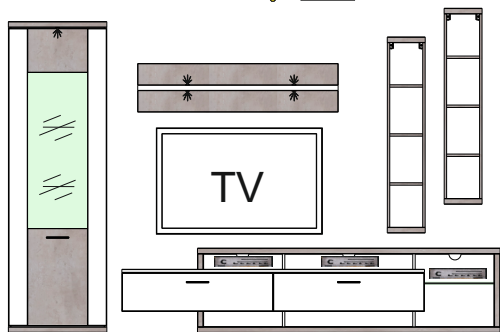

Kombi 210 Art. č.: 407103	Typ 01 - 1 ks Typ 25 - 2 ks Typ 93 - 1 ks Typ 14 - 1 ks	š/v/h - 3252 / 2155 / 516 pre každú medzeru je prapočítaných +100 mm	Kombi 210 B Art. č.: 407104	Typ 01 - 1 ks Typ 25 - 2 ks Typ 93 - 1 ks Typ 16 - 1 ks