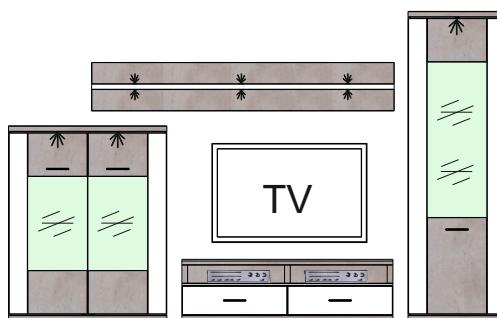

Kombi 01	Typ 03 - 1 ks Typ 11 - 1 ks Typ 02 - 1 ks Typ 13 - 1 ks Typ 15 - 1 ks	š/v/h - 2943 / 2066 / 516 pre každú medzeru je prísčítaných +100 mm	Kombi 01 B	Typ 03 - 1 ks Typ 11 - 1 ks Typ 02 - 1 ks Typ 13 - 1 ks Typ 17 - 1 ks
Art. č.: 407094			Art. č.: 407095