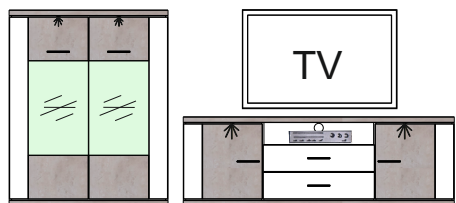

Kombi 71	Typ 03 - 1 ks Typ 32 - 1 ks Typ 15 - 1 ks	š/v/h - 2943 / 1800 / 516 pre každú medzeru je prísčítaných +100 mm	Kombi 71 B	Typ 03 - 1 ks Typ 32 - 1 ks Typ 17 - 1 ks
Art. č.: 407088			Art. č.: 407089