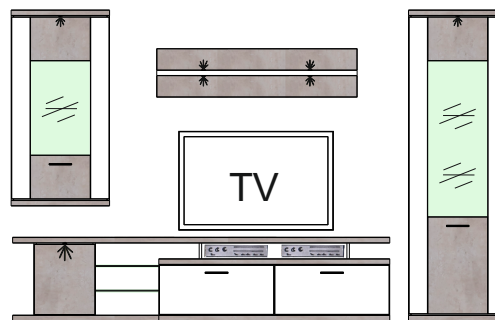

Kombi 135 Art. č.: 961367	Typ 02 - 1 ks Typ 50 - 1 ks Typ 53 - 1 ks Typ 04 - 1 ks Typ 14 - 1 ks	š/v/h - 3202 / 2066 / 516 pre každú medzeru je prapočítaných +100 mm	Kombi 135 B Art. č.: 961368	Typ 02 - 1 ks Typ 50 - 1 ks Typ 53 - 1 ks Typ 04 - 1 ks Typ 16 - 1 ks