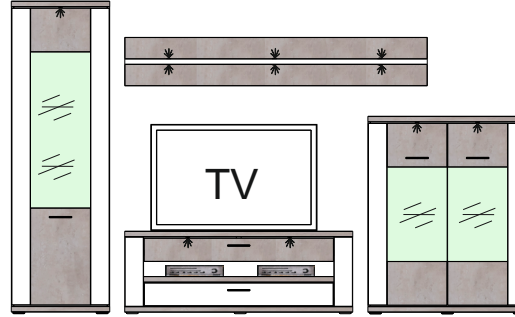

Kombi 43 Art. č.: 961369	Typ 01 - 1 ks Typ 03 - 1 ks Typ 52 - 1 ks Typ 15 - 1 ks	š/v/h - 3421 / 2066 / 500 pre každú medzeru je prapočítaných +100 mm	Kombi 43 B Art. č.: 961370	Typ 01 - 1 ks Typ 03 - 1 ks Typ 52 - 1 ks Typ 17 - 1 ks

Upozornenie!

Typy 01, 02, 03, 04, 05, 06, 08, 16, 17 neobsahujú trafo pre integrované LED - osvetlenie.

- V prípade, že si ich objednáte samostatne, H.j. nie ako kombináciu, je potrebné si doobjednať trafo Typ 993 (pre 6 svetiel) al. Typ 996 (pre 11 svetiel).

- V prípade, že si objednáte kombináciu, trafo Typ 996 dostávate automaticky, je balené v typoch: 12, 13, 18, 32, 34, 39, 48, 49, 51, 52, 53 a 93. Doobjednať teda netreba nič.

- V prípade, že si objednáte Typy Sideboard 21, Highboard 22, dostávate trafo 993 automaticky s nimi. Doobjednať teda netreba nič.

Zubehör pre Beleuchtung	
6x	Typ 993 pre LED-Beleuchtung Trafo pre integrované LED-Beleuchtung Lieferumfang: Trafo pre bis zu 6 integrierte LED-Lichter 1 x Verlängerungskabel 2 m s Fußschalter
11x	Typ 996 pre LED-Beleuchtung Trafo pre integrované LED-Beleuchtung Lieferumfang: Trafo pre bis zu 12 integrierte LED-Lichter 1 x Verlängerungskabel 2 m s Fußschalter