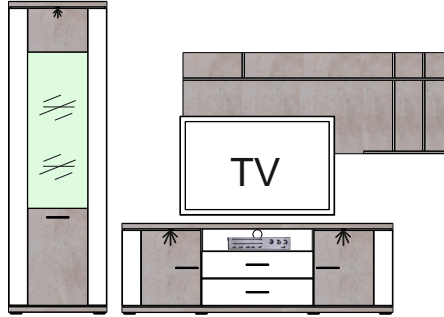

Kombi 36	Typ 01 - 1 ks Typ 32 - 1 ks Typ 43 - 1 ks	š/v/h - 2952 / 2066 / 516 pre každú medzeru je prísčítaných +100 mm		
Art. č.: 407098