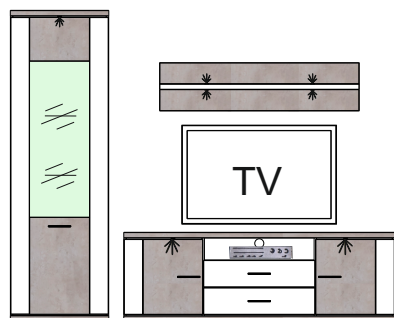

Kombi 37	Typ 01 - 1 ks Typ 32 - 1 ks Typ 14 - 1 ks	š/v/h - 3352 / 1612 / 516 pre každú medzeru je prísčítaných +100 mm	Typ 01 - 1 ks Typ 32 - 1 ks Typ 16 - 1 ks	Kombi 37 B
Art. č.: 407099				Art. č.: 407100