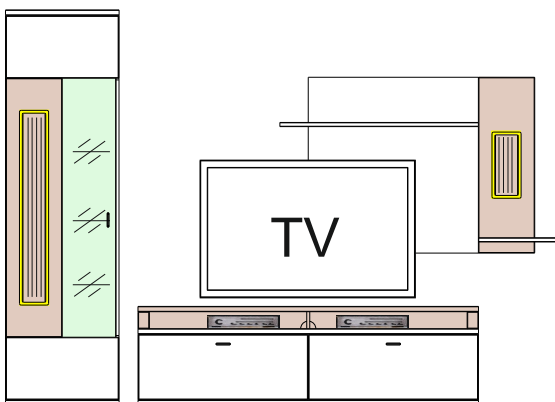

Kombi 46	Typ 01 - 1 ks	š/v/h - 2953 / 2102 / 500 pre každú medzeru je prísčítaných 100 mm	(A) - 978111	
	Typ 32 - 1 ks Typ 43 - 1 ks inkl. Trafo 5018			+ opcia Typ 62 za úhradu