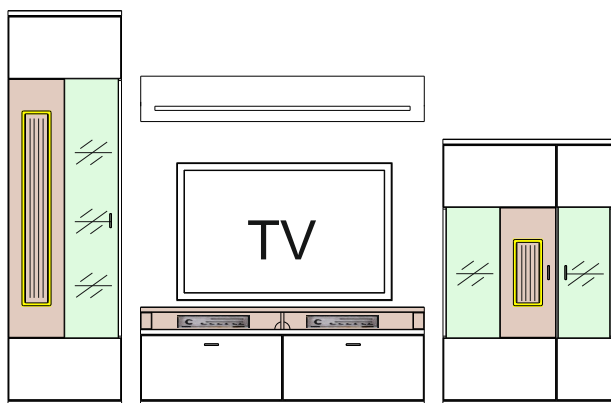

Kombi 42	Typ 01 - 1 ks	š/v/h - 3201 / 2102 / 500 pre každú medzeru je prísčitovaných 100 mm	(A) - 978108	
	Typ 06 - 1 ks Typ 31 - 1 ks Typ 41 - 1 ks inkl. Trafo 5018			+ opcia Typ 61 za úhradu