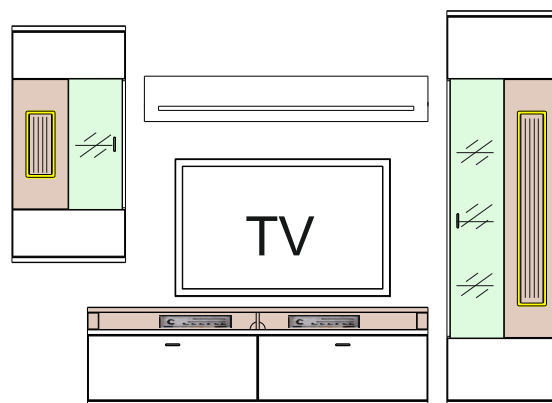

Kombi 141	Typ 02 - 1 ks	š/v/h - 2902 / 2102 / 500 pre každú medzeru je prísčítaných 100 mm	(A) - 980708	
	Typ 21 - 1 ks Typ 32 - 1 ks Typ 41 - 1 ks inkl. Trafo 5018			+ opcia Typ 62 za úhradu