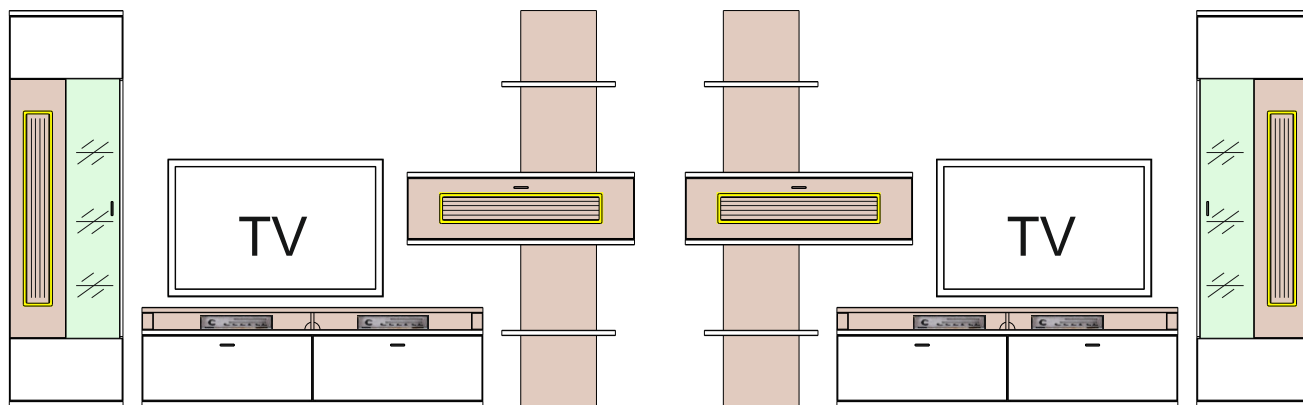

Kombi 77	Typ 01 - 1 ks	Š/v/h - 3303 / 2102 / 500 pre každú medzeru je prísčítaných 100 mm + opcia Typ 62 za úhradu	(A) - 979192
	Typ 23 - 1 ks Typ 32 - 1 ks Typ 44 - 2 ks inkl. Trafo 5018		

Kombi 177	Typ 02 - 1 ks	Š/v/h - 3303 / 2102 / 500 pre každú medzeru je prísčítaných 100 mm + opcia Typ 62 za úhradu	(A) - 979193
	Typ 23 - 1 ks Typ 32 - 1 ks Typ 44 - 2 ks inkl. Trafo 5018