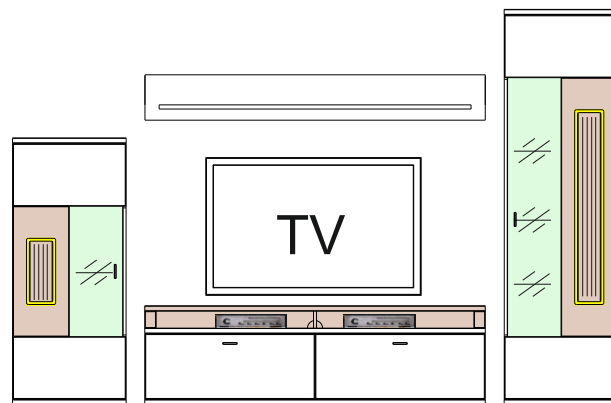

Kombi 145	Typ 02 - 1 ks	š/v/h - 3201 / 2102 / 500 pre každú medzeru je prísčitovaných 100 mm	(A) - 980710	
	Typ 03 - 1 ks Typ 32 - 1 ks Typ 42 - 1 ks inkl. Trafo 5018			+ opcia Typ 62 za úhradu