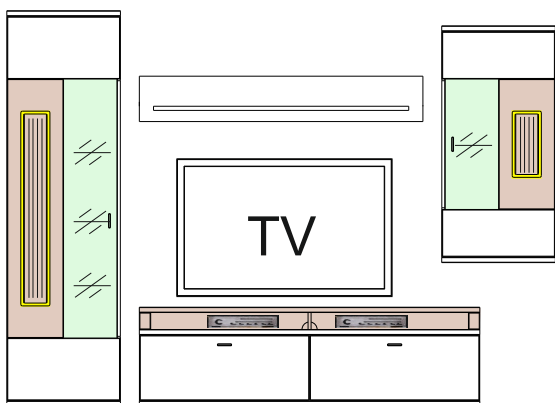

Kombi 41	Typ 01 - 1 ks	š/v/h - 2902 / 2102 / 500 pre každú medzeru je prísčítaných 100 mm	(A) - 978107	
	Typ 22 - 1 ks Typ 32 - 1 ks Typ 41 - 1 ks inkl. Trafo 5018			+ opcia Typ 62 za úhradu