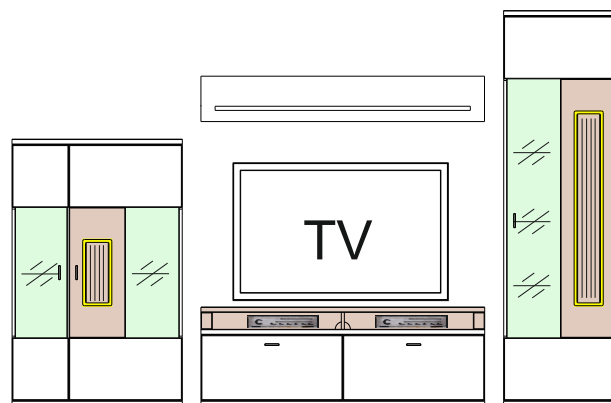

Kombi 142	Typ 02 - 1 ks	š/v/h - 3201 / 2102 / 500 pre každú medzeru je prísčitovaných 100 mm	(A) - 980709	
	Typ 05 - 1 ks Typ 31 - 1 ks Typ 41 - 1 ks inkl. Trafo 5018			+ opcia Typ 61 za úhradu