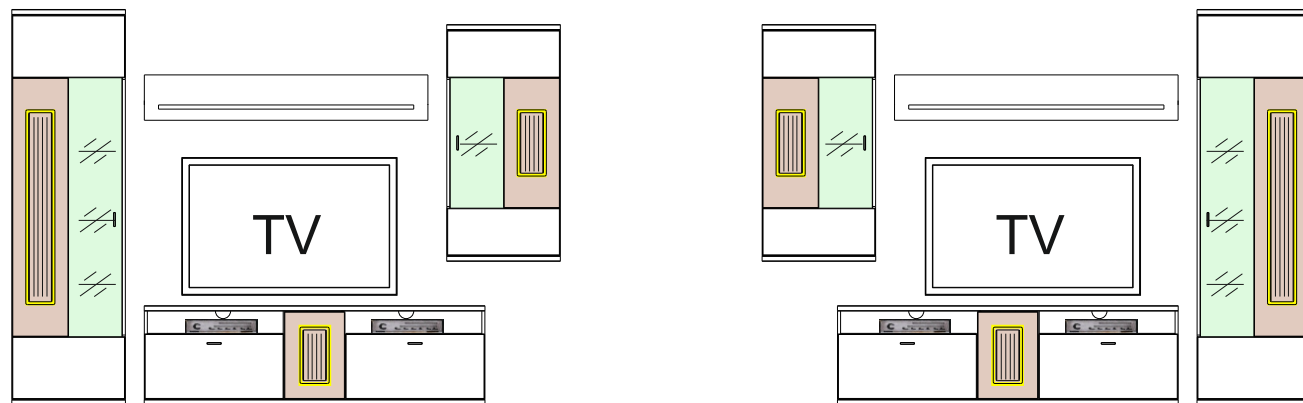

Kombi 88	Typ 01 - 1 ks	Š/v/h - 2902 / 2102 / 500 pre každú medzeru je prísčítaných 100 mm	(A) - 979194
	Typ 22 - 1 ks Typ 35 - 1 ks Typ 41 - 1 ks inkl. Trafo 5018		

Kombi 188	Typ 02 - 1 ks	Š/v/h - 2902 / 2102 / 500 pre každú medzeru je prísčítaných 100 mm	(A) - 979195
	Typ 21 - 1 ks Typ 35 - 1 ks Typ 41 - 1 ks inkl. Trafo 5018