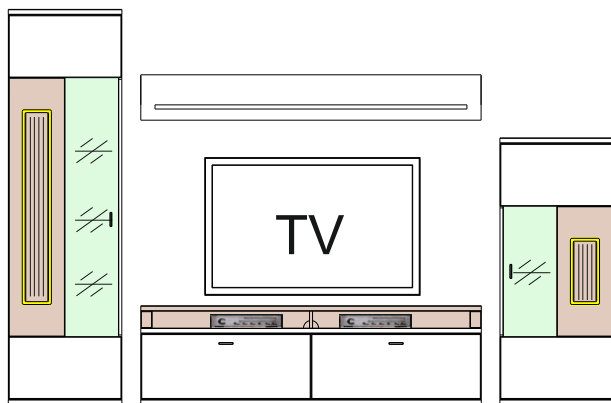

Kombi 45	Typ 01 - 1 ks	š/v/h - 3201 / 2102 / 500 pre každú medzeru je prísčitovaných 100 mm	(A) - 978110	
	Typ 04 - 1 ks Typ 32 - 1 ks Typ 42 - 1 ks inkl. Trafo 5018			+ opcia Typ 62 za úhradu