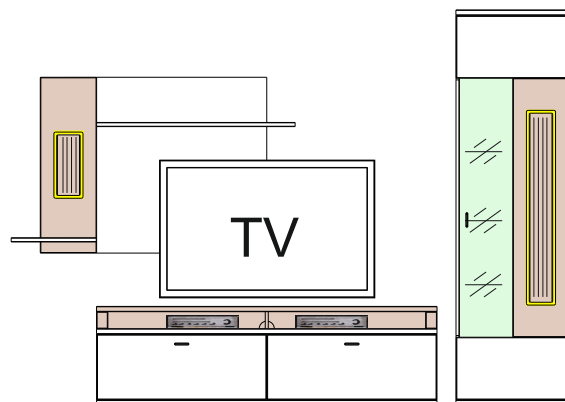

Kombi 146	Typ 02 - 1 ks	š/v/h - 2953 / 2102 / 500 pre každú medzeru je prísčítaných 100 mm	(A) - 980979	
	Typ 32 - 1 ks Typ 46 - 1 ks inkl. Trafo 5018			+ opcia Typ 62 za úhradu