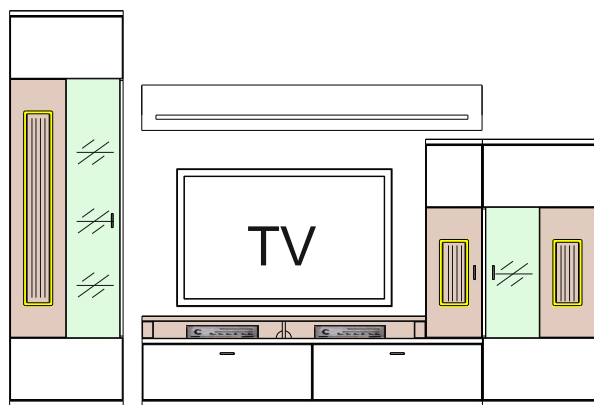

Kombi 56	Typ 01 - 1 ks	š/v/h - 3103 / 2102 / 500 pre každú medzeru je prísčitovaných 100 mm	(A) - 978112	
	Typ 34 - 1 ks Typ 07 - 1 ks Typ 10 - 1 ks Typ 42 - 1 ks inkl. Trafo 5018			+ opcia Typ 61 za úhradu