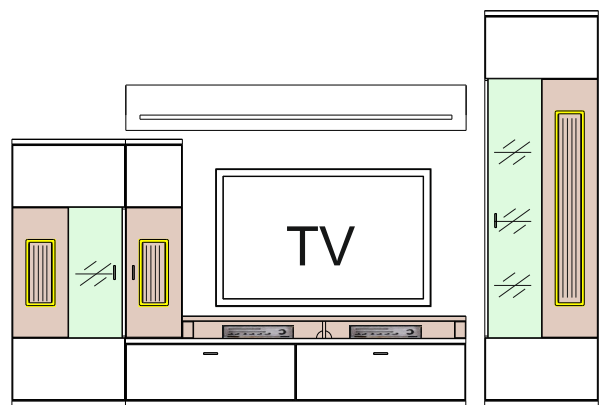

Kombi 156	Typ 02 - 1 ks	š/v/h - 3103 / 2102 / 500 pre každú medzeru je prísčitovaných 100 mm	(A) - 980980	
	Typ 34 - 1 ks Typ 08 - 1 ks Typ 09 - 1 ks Typ 42 - 1 ks inkl. Trafo 5018			+ opcia Typ 61 za úhradu