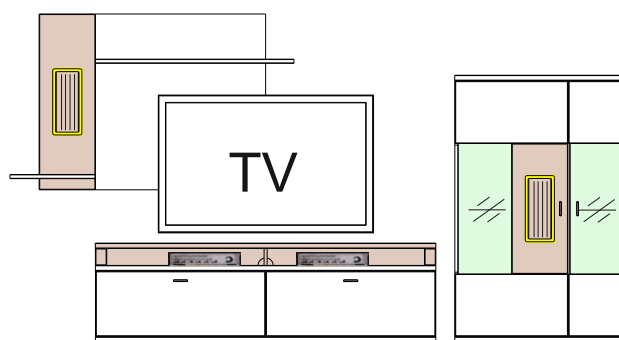

Kombi 144	Typ 06 - 1 ks	š/v/h - 3253 / 1746 / 500 pre každú medzeru je prísčítaných 100 mm	(A) - 980978	
	Typ 32 - 1 ks Typ 46 - 1 ks inkl. Trafo 5018			+ opcia Typ 62 za úhradu