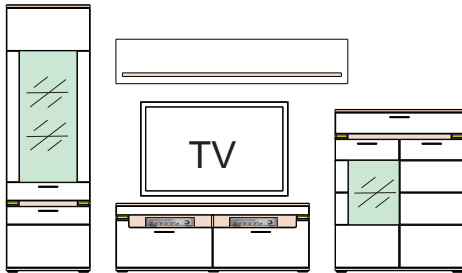

aktualizácia: 19.03.2014, Strana 3/3

Typový list

BOA

Montovaný nábytok

Číre bezpečnostné sklo. Kovové úchytky. Zásuvky so samodotiahom a brzdou. Chrbát vo vitrínach v 3D optike: vo farbe Grafit pri farbe korpusu Grafit a vo farbe Biela pri farbe korpusu Biela. Pri farbe korpusu Trüffel je chrbát hladký vo farbe Trüffel. Osvetlenie panelov, vitrín a sklenených polic je objednatelne samostatne.

Inkl. 2x LED-svetlá na bokoch skriniek.
* Trieda energetickej účinnosti

KORPUS

1. Grafit
2. TRÜFFEL Dub plnený
3. Biela Arctic
4. Biela Arctic

/ PREDNÁ PLOCHA

- / Dub San Remo SAND MDF
- / Biela Arctic vysoký lesk MDF
- / Grafit vysoký lesk MDF
- / Dub San Remo SAND MDF

Strana 3 z 3
2014-03-19

1. 405588 * **A++**
2. 405457
3. 405603
4. 405606

Kombi 34

Š	V	H
3553	2074	508

pre každú medzeru je prirátaných 100 mm

TYP 01	1 ks
TYP 31	1 ks
TYP 07	1 ks
TYP 43	1 ks
Trafo 883	1 ks