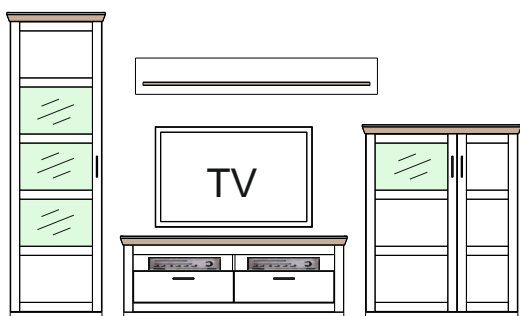

Kombi 28	Typ 01 - 1 ks Typ 20 - 1 ks Typ 31 - 1 ks Typ 42 - 1 ks	š/v/h - 3401 / 2029 / 512 s 2 medzerami á 100 mm	407120