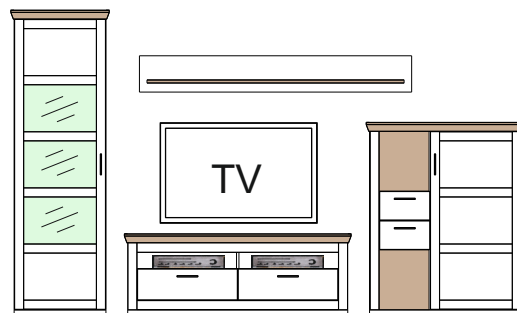

Kombi 60	Typ 01 - 1 ks Typ 16 - 1 ks Typ 31 - 1 ks Typ 42 - 1 ks	š/v/h - 3401 / 2029 / 512 s 2 medzerami á 100 mm	407125