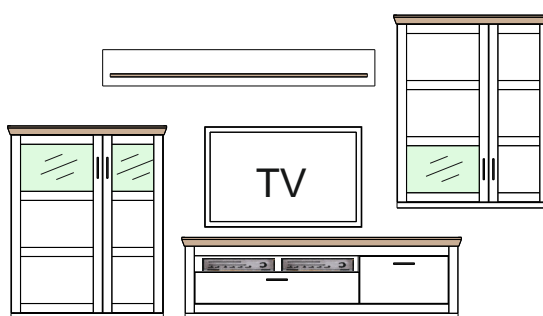

Kombi 33	Typ 11 - 1 ks Typ 26 - 1 ks Typ 32 - 1 ks Typ 42 - 1 ks	š/v/h - 3606 / 2029 / 512 s 1 medzerou 100 mm	407121