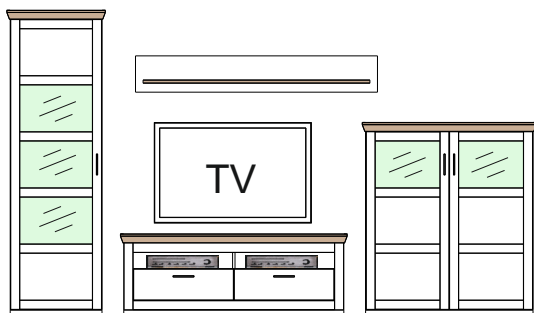

Kombi 05	Typ 01 - 1 ks Typ 10 - 1 ks Typ 31 - 1 ks Typ 41 - 1 ks	š/v/h - 3501 / 2029 / 512 s 2 medzerami á 100 mm	407117