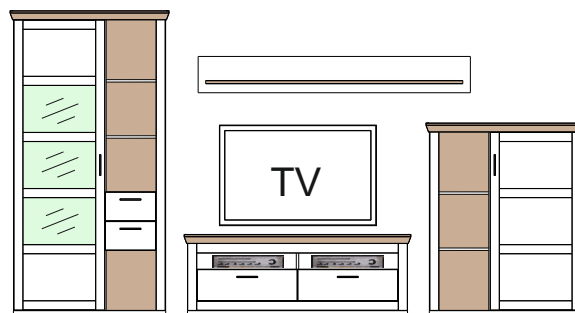

Kombi 69	Typ 03 - 1 ks Typ 14 - 1 ks Typ 31 - 1 ks Typ 42 - 1 ks	š/v/h - 3801 / 2029 / 512 s 2 medzerami á 100 mm	407128