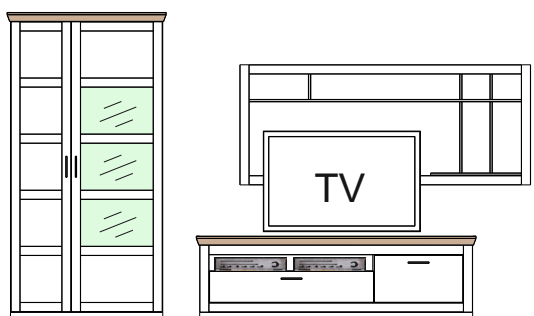

Kombi 37	Typ 06 - 1 ks Typ 32 - 1 ks Typ 43 - 1 ks	š/v/h - 3461 / 2029 / 512 s 1 medzerou 200 mm	407122