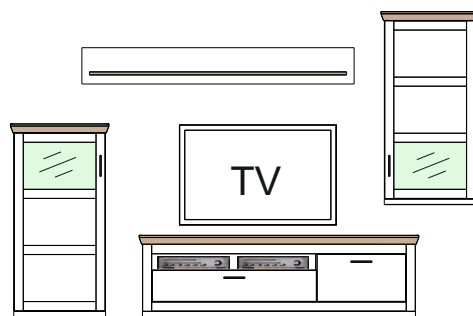

Kombi 66	Typ 07 - 1 ks Typ 22 - 1 ks Typ 32 - 1 ks Typ 42 - 1 ks	š/v/h - 3101 / 2029 / 512 s 1 medzerou 200 mm	407126