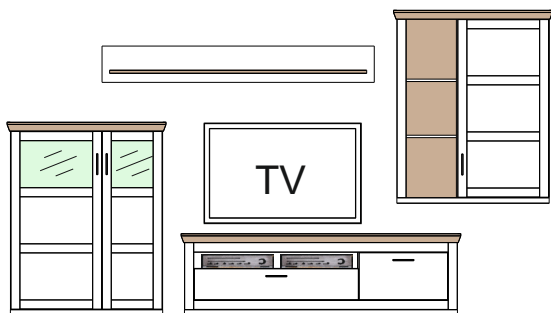

Kombi 50	Typ 11 - 1 ks Typ 24 - 1 ks Typ 32 - 1 ks Typ 42 - 1 ks	š/v/h - 3606 / 2029 / 512 s 1 medzerou 100 mm	407123