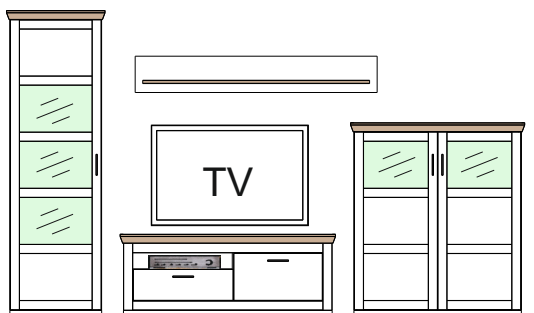

Kombi 55	Typ 01 - 1 ks Typ 10 - 1 ks Typ 33 - 1 ks Typ 41 - 1 ks	š/v/h - 3426 / 2029 / 512 s 2 medzerami á 100 mm	407124