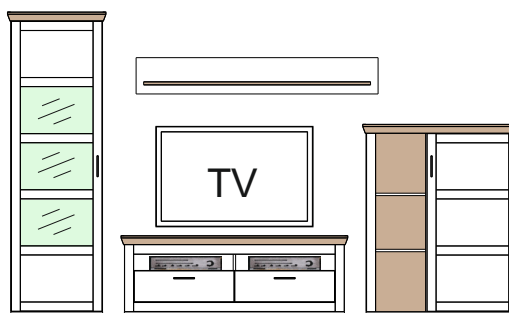

Kombi 96	Typ 01 - 1 ks Typ 14 - 1 ks Typ 31 - 1 ks Typ 42 - 1 ks	š/v/h - 3401 / 2029 / 512 s 2 medzerami á 100 mm	407130