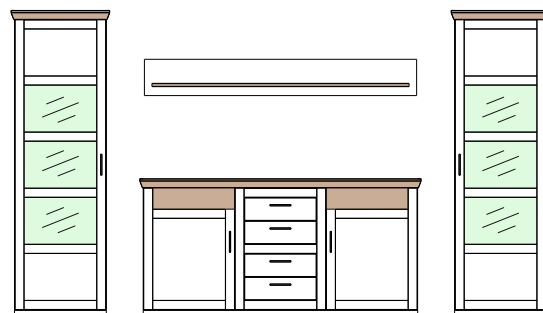

Kombi 67	Typ 01 - 1 ks Typ 02 - 1 ks Typ 42 - 1 ks Typ 51 - 1 ks	š/v/h - 3561 / 2029 / 512 s 2 medzerami á 200 mm	407127