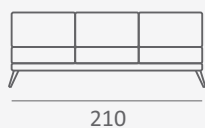

SYDNEY

křeslo

2-sed

3-sed

roh

relax

loketník

taburet