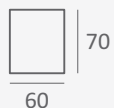

SYDNEY

křeslo

2-sed

3-sed

roh

relax

loketník

taburet