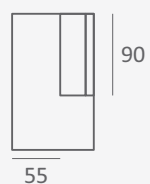

SYDNEY

křeslo

2-sed

3-sed

roh

relax

loketník

taburet