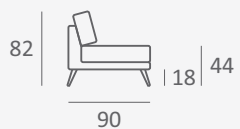

SYDNEY

Moderní
křivky

Střízlivý
design

Elegance

Elegantní tvary tvořené moderními křivkami podněcují k tomu, aby se stala dominantou obytného prostoru.

Sedací souprava se vyznačuje velkou sedací plochou, tvořenou vyjímatelnými sedáky a opěráky. Díky volně loženým polštářům je možné sejmutí jejich potahů, které jsou přátelné.

SYDNEY

křeslo

2-sed

3-sed

roh

relax

loketník

taburet