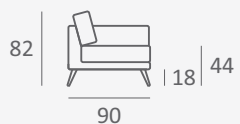

SYDNEY

křeslo

2-sed

3-sed

roh

relax

loketník

taburet