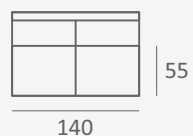

SYDNEY

křeslo

2-sed

3-sed

roh

relax

loketník

taburet