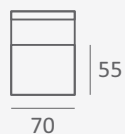

SYDNEY

křeslo