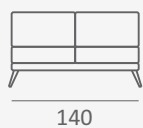

SYDNEY

křeslo

2-sed

3-sed

roh

relax

loketník

taburet