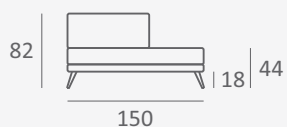

SYDNEY

křeslo

2-sed

3-sed

roh

relax

loketník

taburet