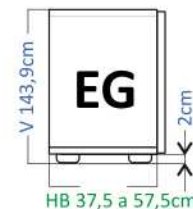

Pokud stojí zásuvková komoda nebo vysoká skříň samostatně, doporučujeme ke každé takové skříni nebo komodě doobjednat kotvící sadu EKS a touto sadou ukotvit nábytek ke zdi. Zajistíte tak stabilitu nábytku a tím i vaši bezpečnost!

EG V 143,9 cm								
H 40 cm	Š 60 cm	EG40601	EG40602	EG40603	EG40604	EG40605	EG40606	EG40607
	Š 70 cm	EG40701	EG40702	EG40703	EG40704	EG40705	EG40706	EG40707
	Š 80 cm	EG40801	EG40802	EG40803	EG40804	EG40805	EG40806	EG40807
	Š 90 cm	EG40901	EG40902	EG40903	EG40904	EG40905	EG40906	EG40907
H 60 cm	Š 60 cm	EG60601	EG60602	EG60603	EG60604	EG60605	EG60606	EG60607
	Š 70 cm	EG60701	EG60702	EG60703	EG60704	EG60705	EG60706	EG60707
	Š 80 cm	EG60801	EG60802	EG60803	EG60804	EG60805	EG60806	EG60807
	Š 90 cm	EG60901	EG60902	EG60903	EG60904	EG60905	EG60906	EG60907