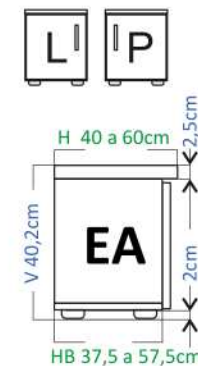

EA V 40,2cm							
H 40 cm	Š 60 cm	EA40601	EA40602	EA40603	EA40604	EA40605	EA40606
	Š 70 cm	EA40701	EA40702	EA40703	EA40704	EA40705	EA40706
	Š 80 cm	EA40801	EA40802	EA40803	EA40804	EA40805	EA40806
	Š 90 cm	EA40901	EA40902	EA40903	EA40904	EA40905	EA40906
H 60 cm	Š 60 cm	EA60601	EA60602	EA60603	EA60604	EA60605	EA60606
	Š 70 cm	EA60701	EA60702	EA60703	EA60704	EA60705	EA60706
	Š 80 cm	EA60801	EA60802	EA60803	EA60804	EA60805	EA60806
	Š 90 cm	EA60901	EA60902	EA60903	EA60904	EA60905	EA60906

M-BYT
NÁBYTEK

EA V 40,2cm				
H 40 cm	Š 100	EA401001	EA401002	EA401003
	Š 110	EA401101	EA401102	EA401103
	Š 120	EA401201	EA401202	EA401203
H 60 cm	Š 100	EA601001	EA601002	EA601003
	Š 110	EA601101	EA601102	EA601103
	Š 120	EA601201	EA601202	EA601203