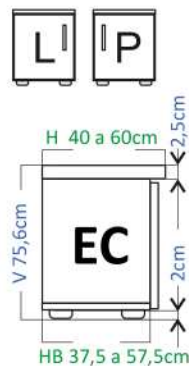

EC V 75,6 cm								
	Š 60 cm	EC40601	EC40602	EC40603	EC40604	EC40605	EC40606	EC40607
H 40 cm	Š 70 cm	EC40701	EC40702	EC40703	EC40704	EC40705	EC40706	EC40707
	Š 80 cm	EC40801	EC40802	EC40803	EC40804	EC40805	EC40806	EC40807
	Š 90 cm	EC40901	EC40902	EC40903	EC40904	EC40905	EC40906	EC40907
	Š 60 cm	EC60601	EC60602	EC60603	EC60604	EC60605	EC60606	EC60607
H 60 cm	Š 70 cm	EC60701	EC60702	EC60703	EC60704	EC60705	EC60706	EC60707
	Š 80 cm	EC60801	EC60802	EC60803	EC60804	EC60805	EC60806	EC60807
	Š 90 cm	EC60901	EC60902	EC60903	EC60904	EC60905	EC60906	EC60907

EC V 75,6 cm								
	Š 60 cm	EC40608	EC40609	EC40610	EC40611	EC40612	EC40613	EC40614
H 40 cm	Š 70 cm	EC40708	EC40709	EC40710	EC40711	EC40712	EC40713	EC40714
	Š 80 cm	EC40808	EC40809	EC40810	EC40811	EC40812	EC40813	EC40814
	Š 90 cm	EC40908	EC40909	EC40910	EC40911	EC40912	EC40913	EC40914
	Š 60 cm	EC60608	EC60609	EC60610	EC60611	EC60612	EC60613	EC60614
H 60 cm	Š 70 cm	EC60708	EC60709	EC60710	EC60711	EC60712	EC60713	EC60714
	Š 80 cm	EC60808	EC60809	EC60810	EC60811	EC60812	EC60813	EC60814
	Š 90 cm	EC60908	EC60909	EC60910	EC60911	EC60912	EC60913	EC60914