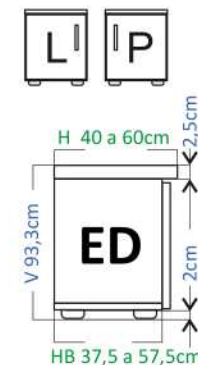

ED V 93,3cm								
	Š 60 cm	ED40601	ED40602	ED40603	ED40604	ED40605	ED40606	ED40607
H 40 cm	Š 70 cm	ED40701	ED40702	ED40703	ED40704	ED40705	ED40706	ED40707
	Š 80 cm	ED40801	ED40802	ED40803	ED40804	ED40805	ED40806	ED40807
	Š 90 cm	ED40901	ED40902	ED40903	ED40904	ED40905	ED40906	ED40907
	Š 60 cm	ED60601	ED60602	ED60603	ED60604	ED60605	ED60606	ED60607
H 60 cm	Š 70 cm	ED60701	ED60702	ED60703	ED60704	ED60705	ED60706	ED60707
	Š 80 cm	ED60801	ED60802	ED60803	ED60804	ED60805	ED60806	ED60807
	Š 90 cm	ED60901	ED60902	ED60903	ED60904	ED60905	ED60906	ED60907

Pokud stojí zásuvková komoda nebo vysoká skříň samostatně, doporučujeme ke každé takové skříni nebo komodě doobjednat kotvicí sadu EKS a touto sadou ukotvit nábytek ke zdi. Zajistíte tak stabilitu nábytku a tím i vaši bezpečnost!

ED V 93,3cm									
	Š 60 cm	ED40608	ED40609	ED40610	ED40611	ED40612	ED40613	ED40614	ED40615
H 40 cm	Š 70 cm	ED40708	ED40709	ED40710	ED40711	ED40712	ED40713	ED40714	ED40715
	Š 80 cm	ED40808	ED40809	ED40810	ED40811	ED40812	ED40813	ED40814	ED40815
	Š 90 cm	ED40908	ED40909	ED40910	ED40911	ED40912	ED40913	ED40914	ED40915
	Š 60 cm	ED60608	ED60609	ED60610	ED60611	ED60612	ED60613	ED60614	ED60615
H 60 cm	Š 70 cm	ED60708	ED60709	ED60710	ED60711	ED60712	ED60713	ED60714	ED60715
	Š 80 cm	ED60808	ED60809	ED60810	ED60811	ED60812	ED60813	ED60814	ED60815
	Š 90 cm	ED60908	ED60909	ED60910	ED60911	ED60912	ED60913	ED60914	ED60915