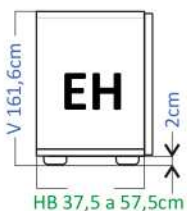

PROČ NÁBYTEK PŘÁVĚ OD NÁS?

- Český výrobce s tradicí již od roku 1991
- Neošizené konstrukce nábytku
- Nadčasový design, dlouhá životnost
- Kvalitní kování, velký výběr barev a dekorů
- Výroba atypických prvků je pro nás samozřejmostí
- Záruka 36 měsíců - kvalitní český nábytek