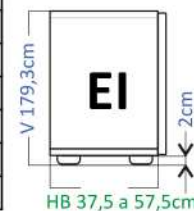

EI V 179,3cm				
	H 40 cm	Š 40 cm	EI404015	
		Š 45 cm	EI404515	
		Š 50 cm	EI405015	
	Š 55 cm	EI405515		
EI V 179,3cm	H 60 cm	Š 40 cm	EI604015	EI604016
		Š 45 cm	EI604515	EI604516
		Š 50 cm	EI605015	EI605016
		Š 55 cm	EI605515	EI605516

EI V 179,3cm								
	H 40 cm	Š 60 cm	EI40601	EI40602	EI40603	EI40604	EI40605	EI40606
		Š 70 cm	EI40701	EI40702	EI40703	EI40704	EI40705	EI40706
		Š 80 cm	EI40801	EI40802	EI40803	EI40804	EI40805	EI40806
	Š 90 cm	EI40901	EI40902	EI40903	EI40904	EI40905	EI40906	
EI V 179,3cm	H 60 cm	Š 60 cm	EI60601	EI60602	EI60603	EI60604	EI60605	EI60606
		Š 70 cm	EI60701	EI60702	EI60703	EI60704	EI60705	EI60706
		Š 80 cm	EI60801	EI60802	EI60803	EI60804	EI60805	EI60806
		Š 90 cm	EI60901	EI60902	EI60903	EI60904	EI60905	EI60906