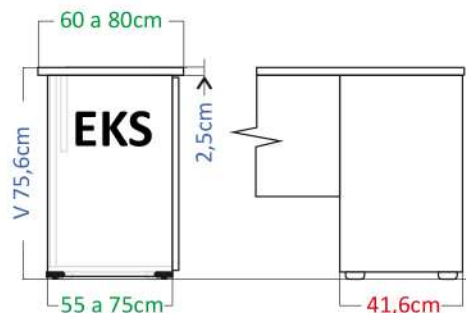

KANCELÁŘSKÉ STOLY

DEMONT	
EKS V 75,6 cm	
Š 80 cm	EKS60801
Š 90 cm	EKS60901
Š 100 cm	EKS601001
Š 110 cm	EKS601101
Š 120 cm	EKS601201
Š 130 cm	EKS601301
Š 140 cm	EKS601401
Š 150 cm	EKS601501
Š 160 cm	EKS601601
Š 170 cm	EKS601701
Š 180 cm	EKS601801

DEMONT	
EKS V 75,6 cm	
Š 80 cm	EKS80801
Š 90 cm	EKS80901
Š 100 cm	EKS801001
Š 110 cm	EKS801101
Š 120 cm	EKS801201
Š 130 cm	EKS801301
Š 140 cm	EKS801401
Š 150 cm	EKS801501
Š 160 cm	EKS801601
Š 170 cm	EKS801701
Š 180 cm	EKS801801

JEDNACÍ STOLY

DEMONT	
EKSJ V 75,6 cm	
Š 130 cm	EKSJ1301
Š 140 cm	EKSJ1401
Š 150 cm	EKSJ1501
Š 160 cm	EKSJ1601
Š 170 cm	EKSJ1602
Š 180 cm	EKSJ1702
Š 190 cm	EKSJ1802
Š 200 cm	EKSJ1903
	EKSJ2003

DEMONT (KOMODY LEPENÉ)				
EKS V 75,6 cm				
Š 120	EKS601202	EKS601203	EKS601204	
Š 130	EKS601302	EKS601303	EKS601304	
Š 140	EKS601402	EKS601403	EKS601404	
Š 120	EKS801202	EKS801203	EKS801204	
Š 130	EKS801302	EKS801303	EKS801304	
Š 140	EKS801402	EKS801403	EKS801404	

M-BYT
NÁBYTEK

DEMONT (KOMODY LEPENÉ)	
EKS V 75,6 cm	
Š 150 cm	EKS601502
Š 160 cm	EKS601602
Š 170 cm	EKS601702
Š 180 cm	EKS601802
Š 150 cm	EKS801502
Š 160 cm	EKS801602
Š 170 cm	EKS801702
Š 180 cm	EKS801802

STOLY JSOU OPATŘENY
REKTIFIKAČNÍMI NOŽKAMI

PROČ NÁBYTEK PŘÁVĚ OD NÁS?

- Český výrobce s tradicí již od roku 1991
- Neošizené konstrukce nábytku
- Nadčasový design, dlouhá životnost
- Kvalitní kování, velký výběr barev a dekorů
- Výroba atypických prvků je pro nás samozřejmostí
- Záruka 36 měsíců - kvalitní český nábytek