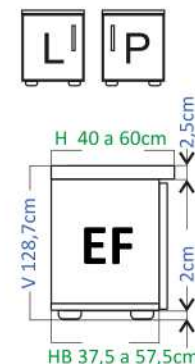

PROČ NÁBYTEK PŘÁVĚ OD NÁS?

- Český výrobce s tradicí již od roku 1991
- Neošizené konstrukce nábytku
- Nadčasový design, dlouhá životnost
- Kvalitní kování, velký výběr barev a dekorů
- Výroba atypických prvků je pro nás samozřejmostí
- Záruka 36 měsíců - kvalitní český nábytek