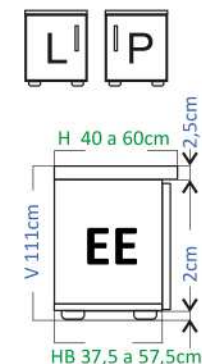

EE V 111cm			
H 40 cm	Š 60 cm	EE40601	EE40602
	Š 70 cm	EE40701	EE40702
	Š 80 cm	EE40801	EE40802
	Š 90 cm	EE40901	EE40902
H 60 cm	Š 60 cm	EE60601	EE60602
	Š 70 cm	EE60701	EE60702
	Š 80 cm	EE60801	EE60802
	Š 90 cm	EE60901	EE60902

EE V 111cm									
H 40 cm	Š 60 cm	EE40603	EE40604	EE40605	EE40606	EE40607	EE40608	EE40609	EE406010
	Š 70 cm	EE40703	EE40704	EE40705	EE40706	EE40707	EE40708	EE40709	EE407010
	Š 80 cm	EE40803	EE40804	EE40805	EE40806	EE40807	EE40808	EE40809	EE408010
	Š 90 cm	EE40903	EE40904	EE40905	EE40906	EE40907	EE40908	EE40909	EE409010
H 60 cm	Š 60 cm	EE60603	EE60604	EE60605	EE60606	EE60607	EE60608	EE60609	EE606010
	Š 70 cm	EE60703	EE60704	EE60705	EE60706	EE60707	EE60708	EE60709	EE607010
	Š 80 cm	EE60803	EE60804	EE60805	EE60806	EE60807	EE60808	EE60809	EE608010
	Š 90 cm	EE60903	EE60904	EE60905	EE60906	EE60907	EE60908	EE60909	EE609010

Pokud stojí zásuvková komoda nebo vysoká skříň samostatně, doporučujeme ke každé takové skříni nebo komodě doobjednat kotvici sadu EKS a touto sadou ukotvit nábytek ke zdi. Zajistíte tak stabilitu nábytku a tím i vaši bezpečnost!