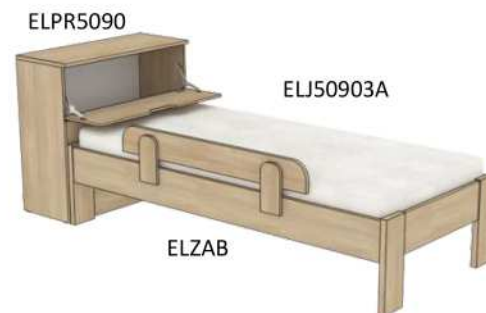

zábrana

ELZAB Š 120 cm	
V 28 cm	ELZAB