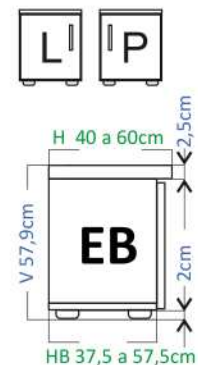

EB V 57,9cm										
H 40 cm	Š 60 cm	EB40601	EB40602	EB40603	EB40604	EB40605	EB40606	EB40607	EB40608	EB40609
	Š 70 cm	EB40701	EB40702	EB40703	EB40704	EB40705	EB40706	EB40707	EB40708	EB40709
	Š 80 cm	EB40801	EB40802	EB40803	EB40804	EB40805	EB40806	EB40807	EB40808	EB40809
	Š 90 cm	EB40901	EB40902	EB40903	EB40904	EB40905	EB40906	EB40907	EB40908	EB40909
H 60 cm	Š 60 cm	EB60601	EB60602	EB60603	EB60604	EB60605	EB60606	EB60607	EB60608	EB60609
	Š 70 cm	EB60701	EB60702	EB60703	EB60704	EB60705	EB60706	EB60707	EB60708	EB60709
	Š 80 cm	EB60801	EB60802	EB60803	EB60804	EB60805	EB60806	EB60807	EB60808	EB60809
	Š 90 cm	EB60901	EB60902	EB60903	EB60904	EB60905	EB60906	EB60907	EB60908	EB60909

EB V 57,9cm			
H 40 cm	Š 60 cm	EB406010	EB406011
	Š 70 cm	EB407010	EB407011
	Š 80 cm	EB408010	EB408011
	Š 90 cm	EB409010	EB409011
H 60 cm	Š 60 cm	EB606010	EB606011
	Š 70 cm	EB607010	EB607011
	Š 80 cm	EB608010	EB608011
	Š 90 cm	EB609010	EB609011

EB V 57,9cm				
H 40 cm	Š 100 cm	EB401001	EB401002	EB401003
	Š 110 cm	EB401101	EB401102	EB401103
	Š 120 cm	EB401201	EB401202	EB401203
H 60 cm	Š 100 cm	EB601001	EB601002	EB601003
	Š 110 cm	EB601101	EB601102	EB601103
	Š 120 cm	EB601201	EB601202	EB601203

Pokud stojí zásuvková komoda nebo vysoká skříň samostatně, doporučujeme ke každé takové skříni nebo komodě doobjednat kotvící sadu EKS a touto sadou ukotvit nábytek ke zdi. Zajistíte tak stabilitu nábytku a tím i vaši bezpečnost!