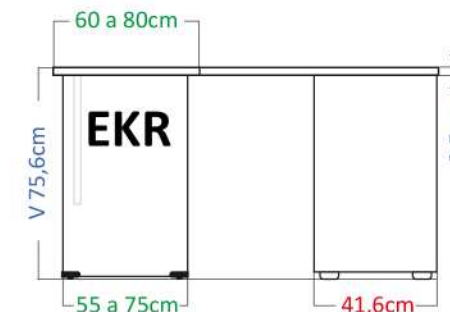

DEMONT (KOMODY LEPENÉ)			
EKR V 75,6 cm H 160 cm HB 80 cm			
	Š 160 cm HX 40cm	EKR1601601	EKR1601602
	Š 180 cm HX 60cm	EKR1801601	EKR1801602
			EKR1601603
			EKR1801603