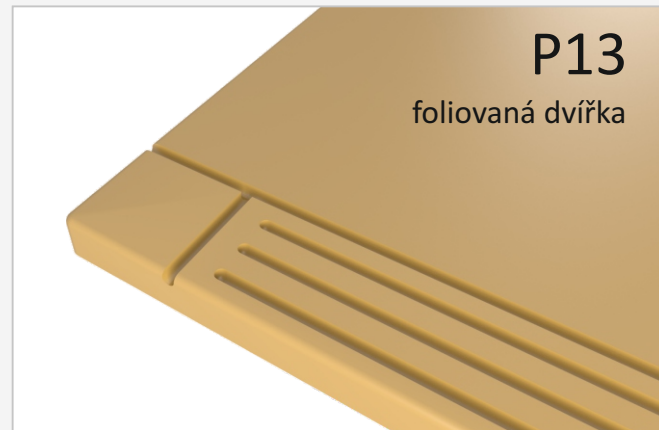

foliovaná dvířka

roh: R5

tloušťka: 18 mm

možnosti prosklení

Průřez plných dvířek

Průřez prosklení dvířek

dezény folií najdete na www.monarc.cz

P13