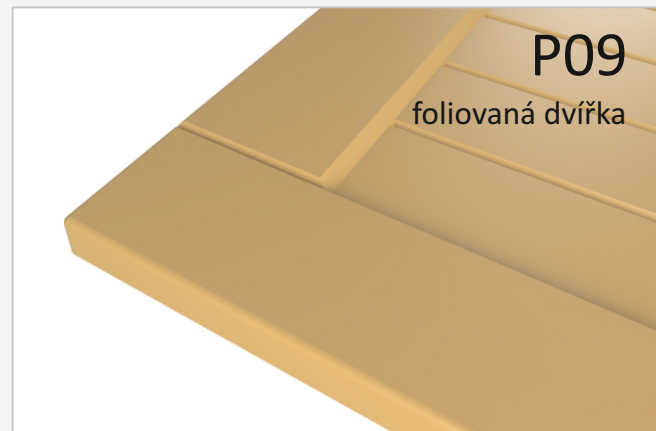

roh: R3, hrana: R3
tloušťka: 18 mm

možnosti prosklení

Průřez plných dvířek

Průřez prosklení dvířek

dezény folií najdete na www.monarc.cz

roh: R3, hrana: R3
tloušťka: 18 mm

možnosti prosklení

Průřez plných dvířek