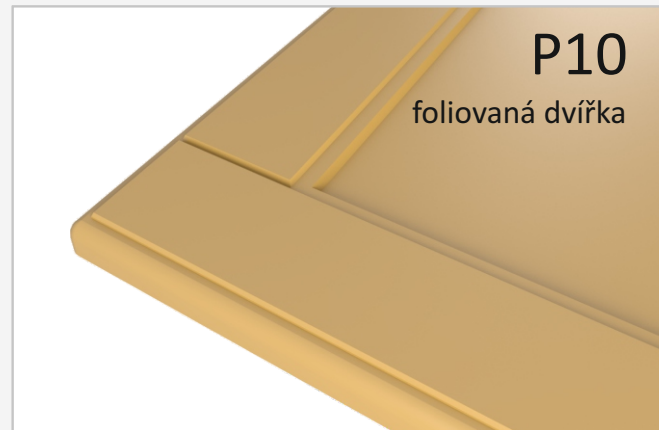

Průřez plných dvířek

Průřez prosklení dvířek

roh: R5
tloušťka: 18 mm

možnosti prosklení

dezény folií najdete na www.monarc.cz