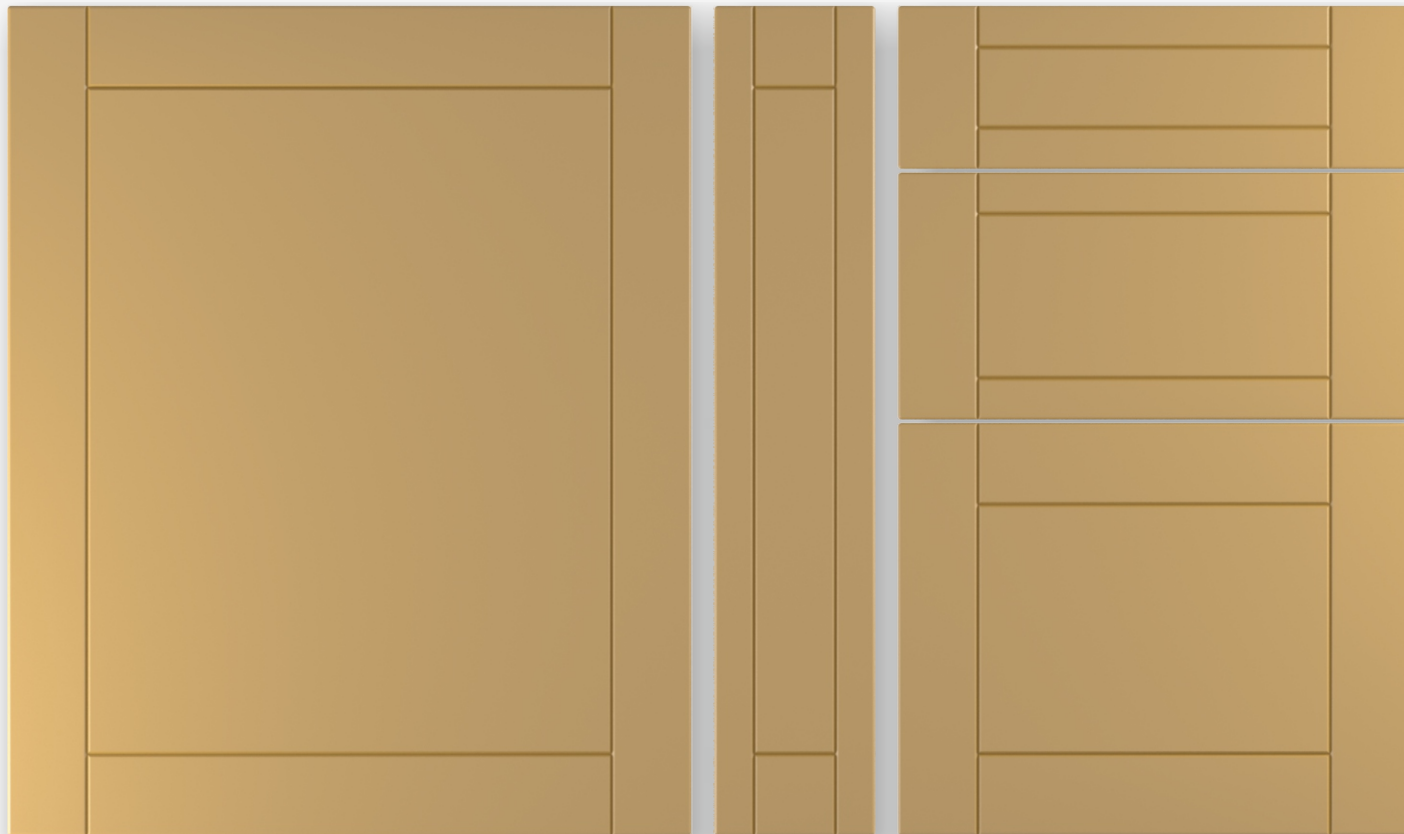

roh: R3, hrana: R3
tloušťka: 18 mm

možnosti prosklení

dezény folií najdete na www.monarc.cz