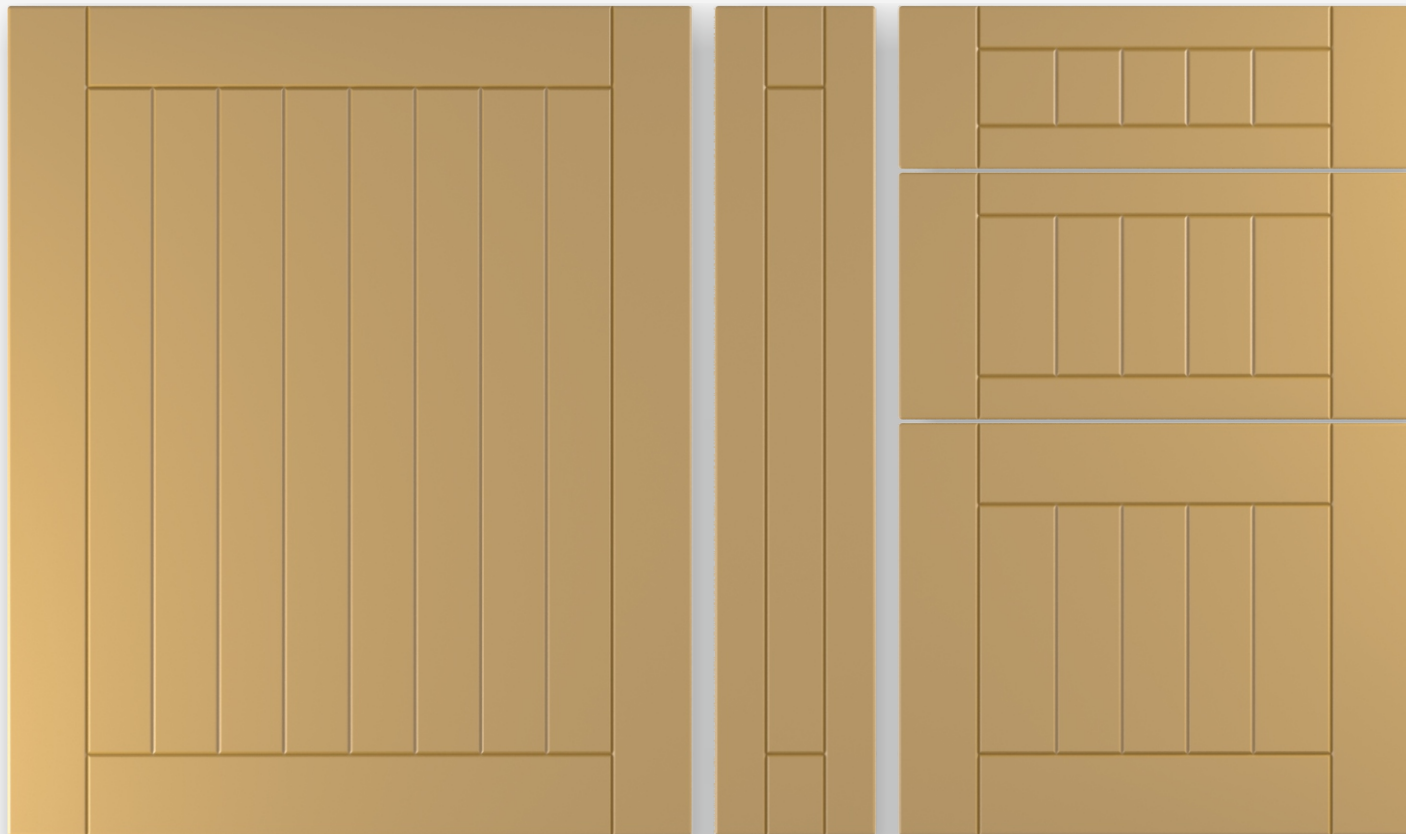

Průřez plných dvířek

Průřez prosklení dvířek

dezény folií najdete na www.monarc.cz

roh: R3, hrana: R3
tloušťka: 18 mm

možnosti prosklení

Průřez plných dvířek

Průřez prosklení dvířek

dezény folií najdete na www.monarc.cz