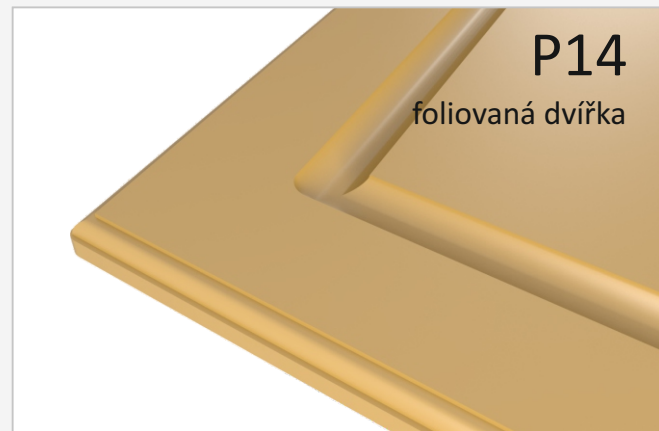

foliovaná dvířka

roh: R3, hrana: R3
tloušťka: 18 mm

možnosti prosklení

Průřez plných dvířek

Průřez prosklení dvířek

dezény folií najdete na www.monarc.cz

roh: R5
tloušťka: 18 mm

možnosti prosklení