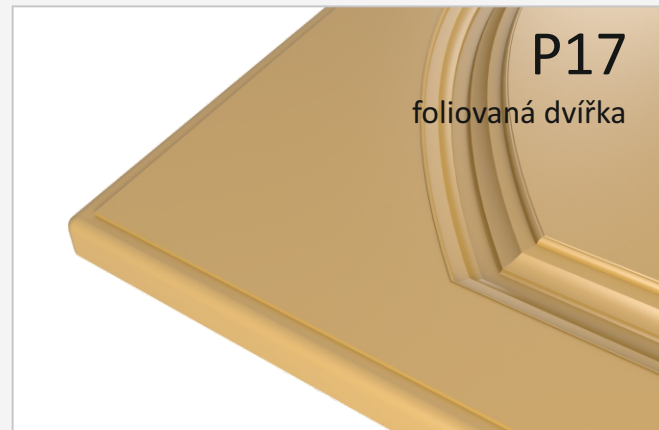

Průřez plných dvířek

Průřez prosklení dvířek

roh: R5
tloušťka: 18 mm

možnosti prosklení

dezény folií najdete na www.monarc.cz