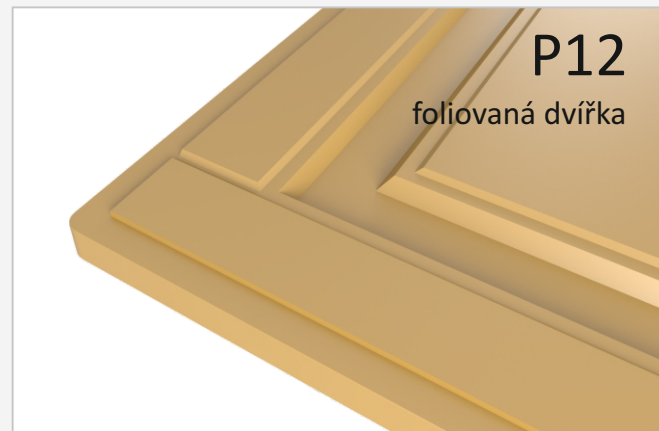

foliovaná dvířka

roh: R5

tloušťka: 18 mm

možnosti prosklení

Průřez plných dvířek

Průřez prosklení dvířek

dezény folií najdete na www.monarc.cz

P12