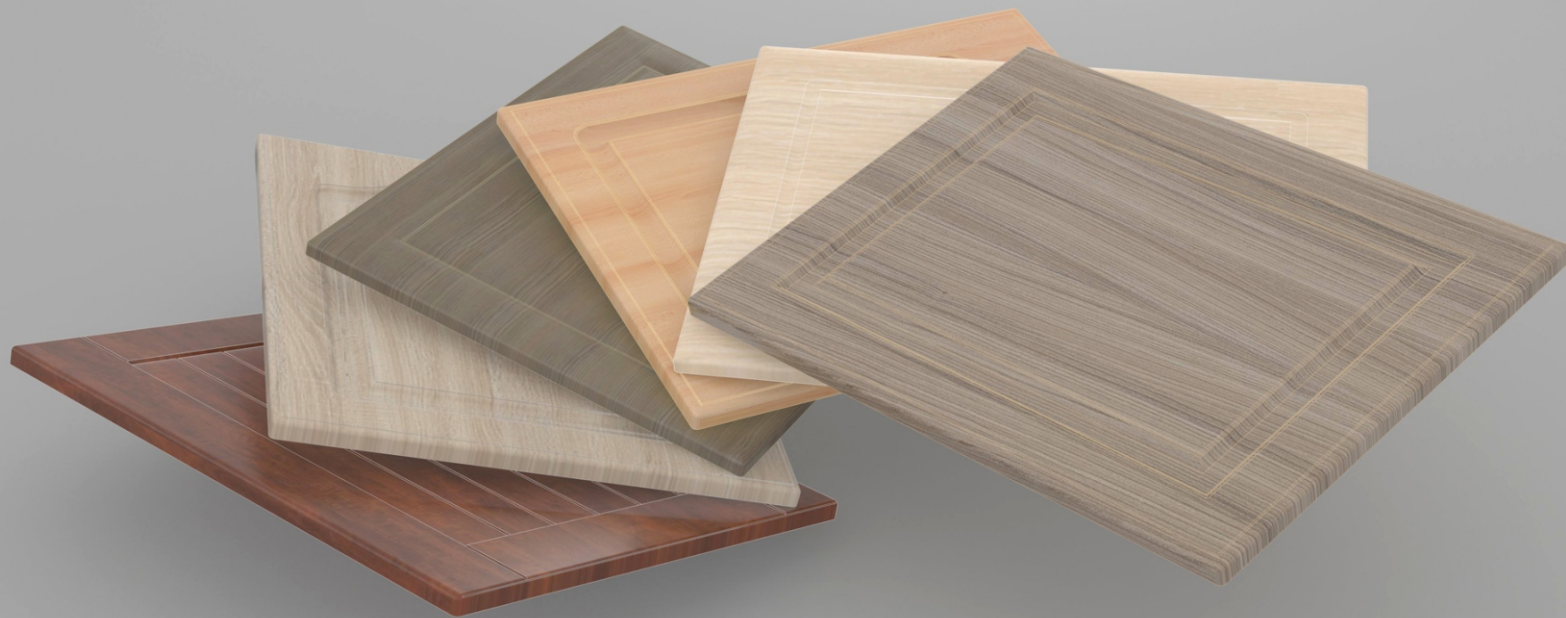

Foliovaná dvířka

roh: R2, hrana: R2
tloušťka: 18 mm

možnosti prosklení

Průřez plných dvířek

Průřez prosklení dvířek

dezény folií najdete na www.monarc.cz

roh: R3, hrana: R6
tloušťka: 18 mm

možnosti prosklení