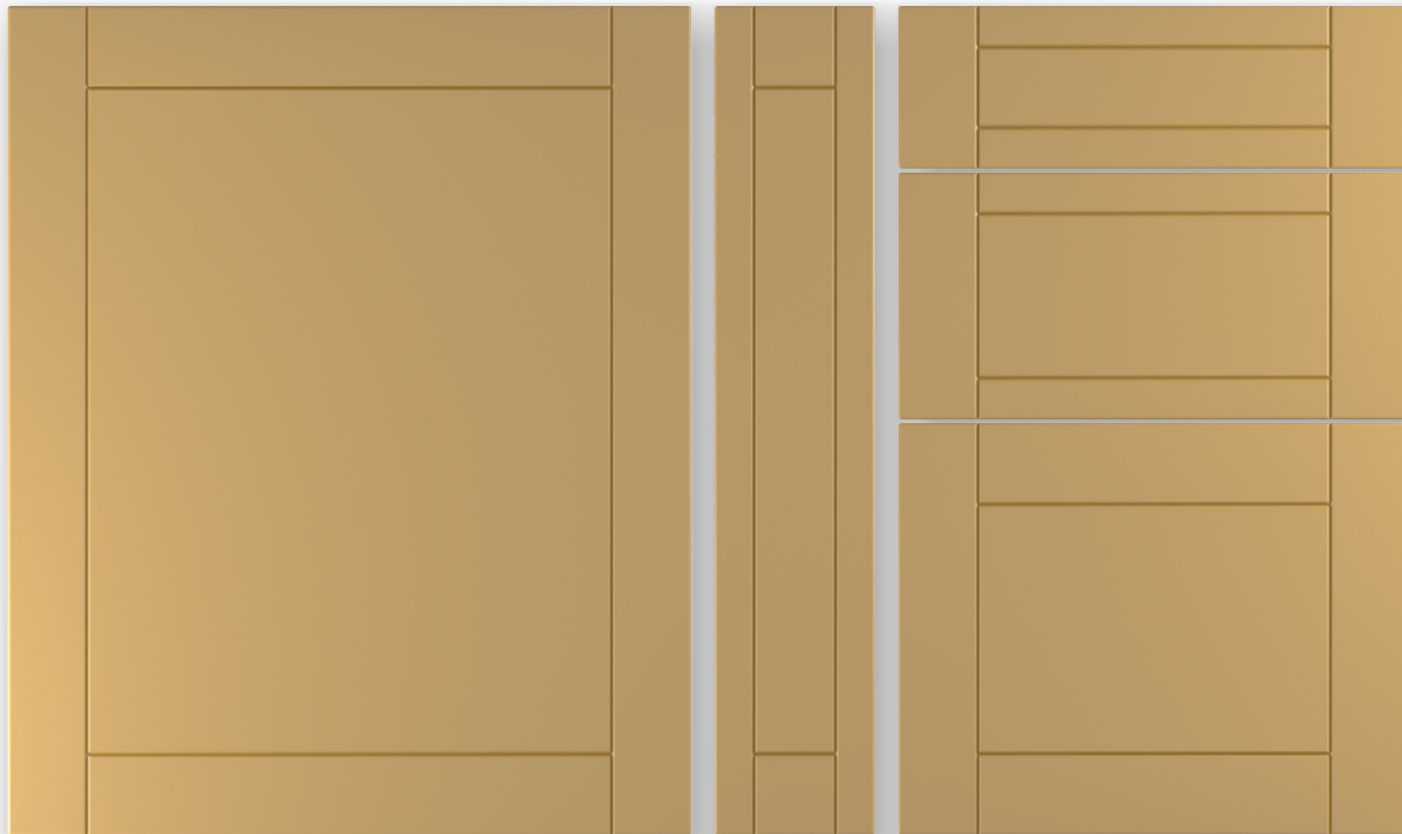

roh: R3, hrana: R3  
tloušťka: 18 mm

možnosti prosklení

Průřez plných dvířek

Průřez prosklení dvířek

barvy laku podle vzorníku RAL (mimo metalických odstínů) viz. [www.vzornikral.cz](http://www.vzornikral.cz)