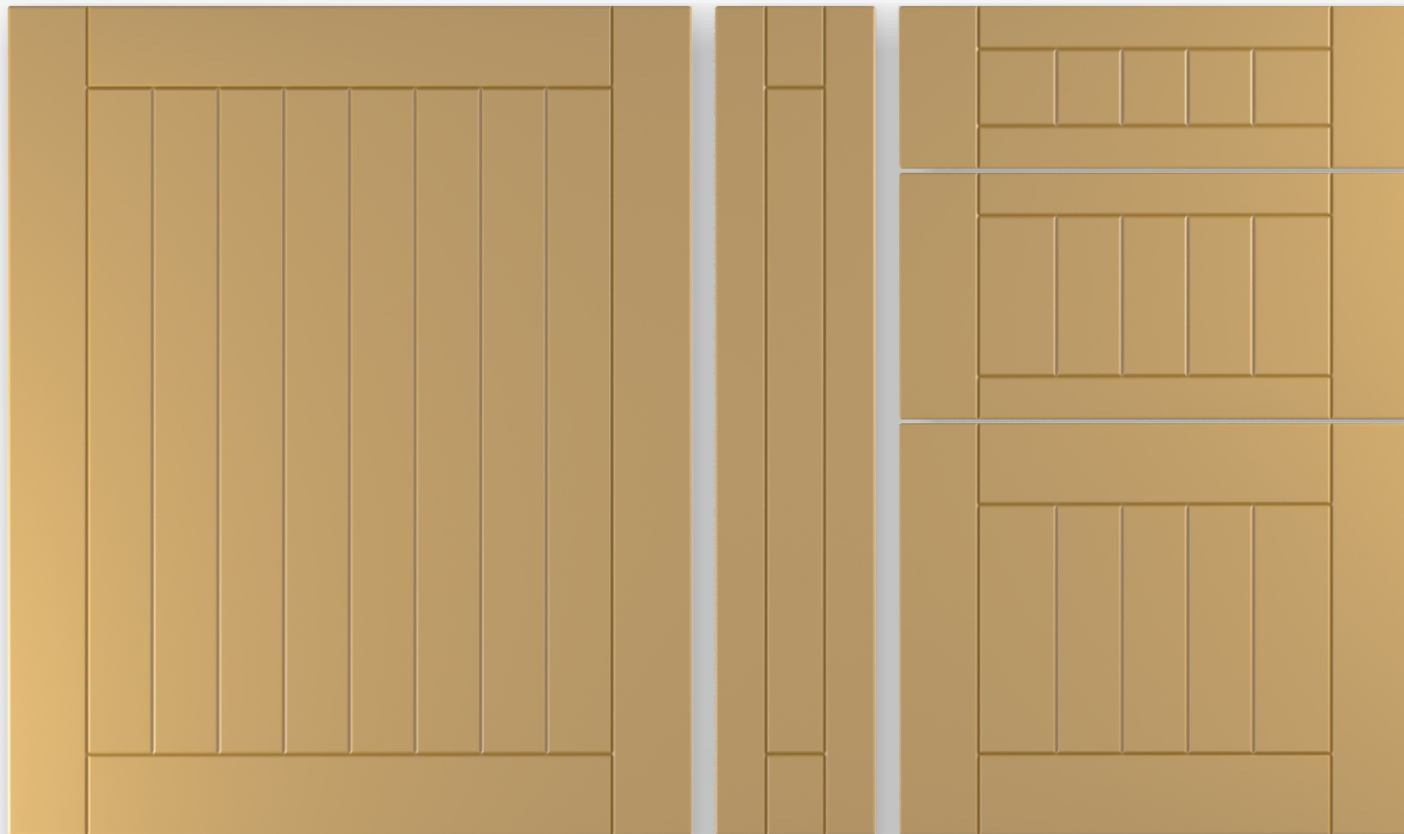

L05

lakovaná dvířka  
lze jen MATNÝ LAK

roh: R3, hrana: R3  
tloušťka: 18 mm

možnosti prosklení

Průřez plných dvířek

Průřez prosklení dvířek

barvy laku podle vzorníku RAL (mimo metalických odstínů) viz. [www.vzornikral.cz](http://www.vzornikral.cz)