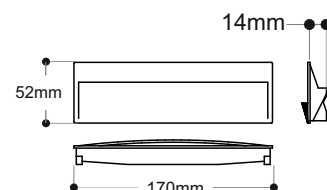

(úchytová lišta - metráž)

ULC AL
ULC NER

(úchytová lišta - metráž)

UNESSA 96 SAT

UNESSA 96 NIB

UNESSA 128 SAT

UNESSA 128 NIB

UNESSA 160 SAT

(zafrézovaná úchytka)
NUTNÁ PŘESNÁ SPECIFIKACE
UMÍSTĚNÍ

CONCAVA 160 SAT

CONCAVA 160 NIB

(zafrézovaná úchytka)
NUTNÁ PŘESNÁ SPECIFIKACE
UMÍSTĚNÍ

CARMEN 160 SAT

(zafrézovaná úchytka)
NUTNÁ PŘESNÁ SPECIFIKACE
UMÍSTĚNÍ