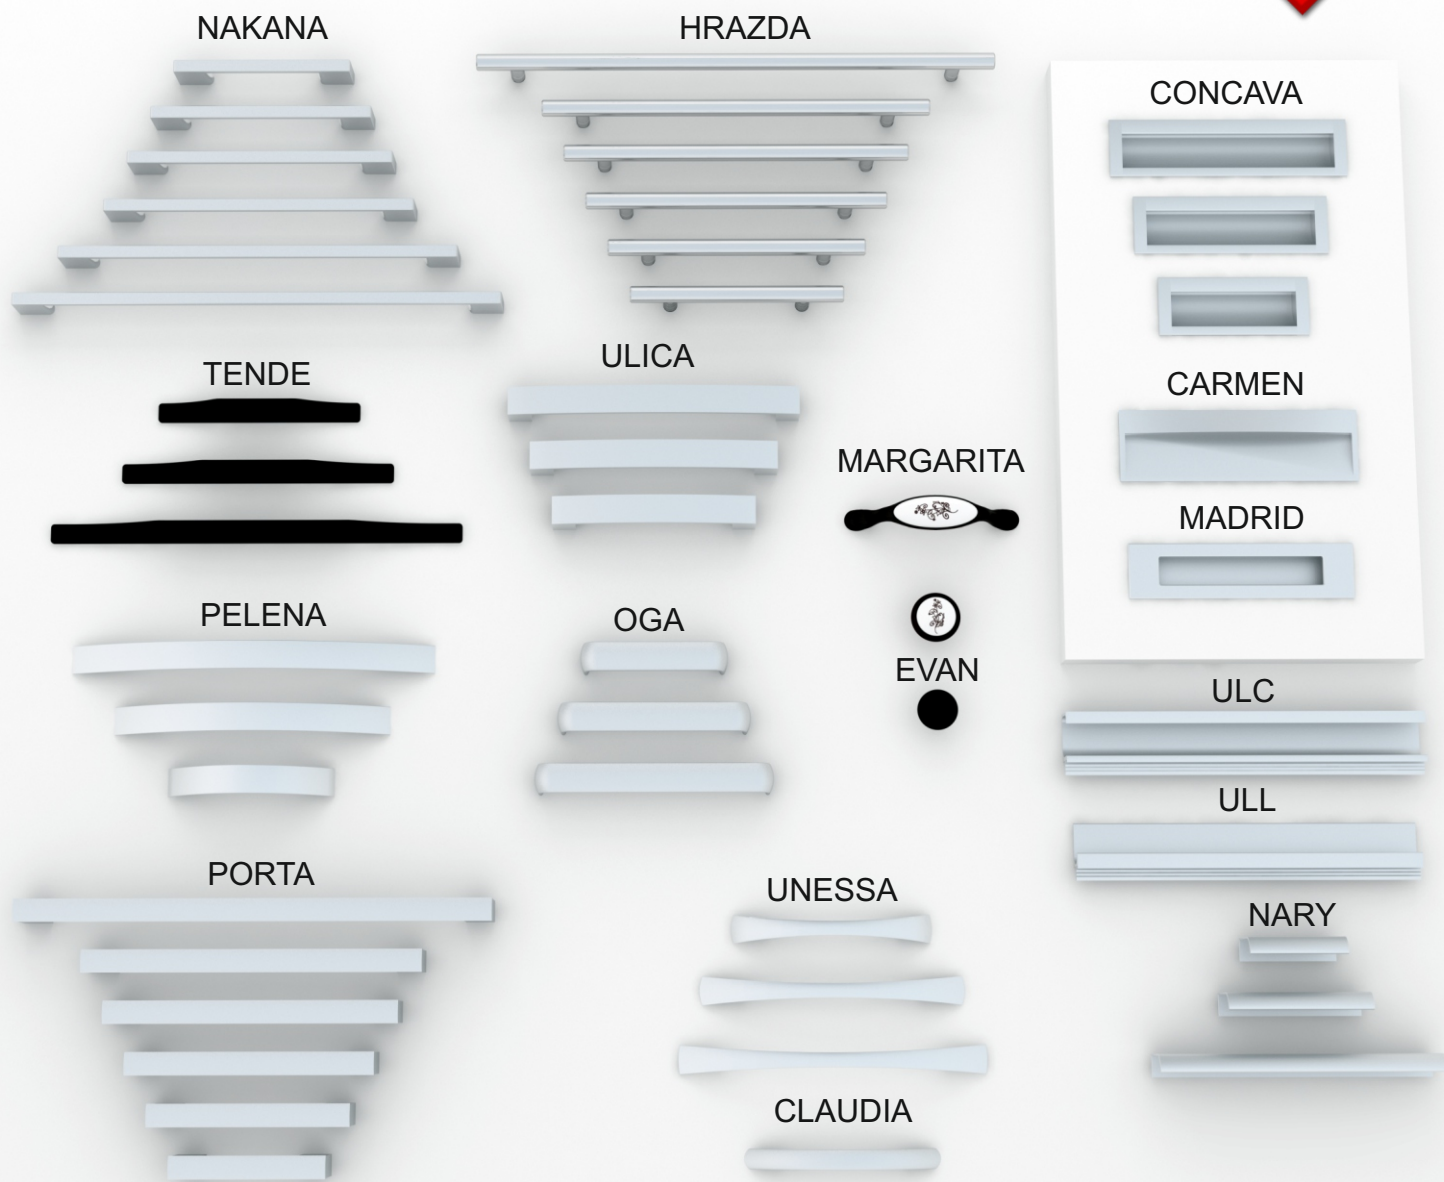

katalog úchytek a věšáků

základní úchytka bez příplatku

typ / rozteč vrtání povrch

- CLAUDIA 96 SAT
- CLAUDIA 96 CR
- CLAUDIA 96 BLK

HRAZDA 96 SAT

HRAZDA 96 CR

HRAZDA 96 NIB

HRAZDA 128 SAT

HRAZDA 128 CR

HRAZDA 128 NIB

HRAZDA 160 SAT

HRAZDA 160 CR

HRAZDA 160 NIB

HRAZDA 192 SAT

HRAZDA 192 CR

HRAZDA 192 NIB