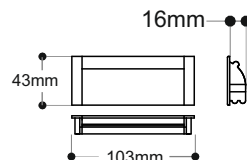

(úchytová lišta - metráž)

ULC AL
ULC NER

(úchytová lišta - metráž)

UNESSA 96 SAT

UNESSA 96 NIB

UNESSA 128 SAT

UNESSA 128 NIB

UNESSA 160 SAT

UNESSA 160 NIB

MADRID 128 SAT

(zafrézovaná úchytka)
NUTNÁ PŘESNÁ SPECIFIKACE
UMÍSTĚNÍ

CONCAVA 96 SAT

CONCAVA 96 NIB

(zafrézovaná úchytka)
NUTNÁ PŘESNÁ SPECIFIKACE
UMÍSTĚNÍ

CONCAVA 128 SAT

CONCAVA 128 NIB