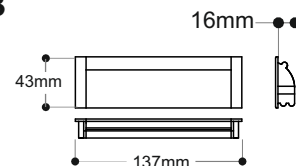

CONCAVA 128 NIB

(zafrézovaná úchytka)
NUTNÁ PŘESNÁ SPECIFIKACE
UMÍSTĚNÍ

CONCAVA 160 SAT