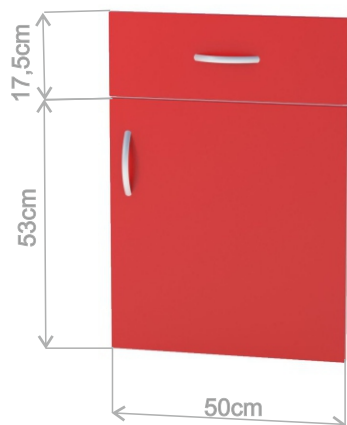

katalog úchytek a věšáků

základní úchytka bez příplatku

typ / rozteč vrtání povrch

- CLAUDIA 96 SAT
- CLAUDIA 96 CR
- CLAUDIA 96 BLK

HRAZDA 96 SAT

HRAZDA 96 CR

HRAZDA 96 NIB

HRAZDA 128 SAT