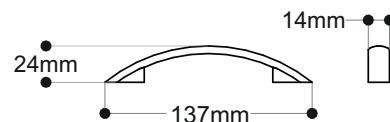

katalog úchytek a věšáků

základní úchytka bez příplatku

typ / rozteč vrtání povrch

- CLAUDIA 96 SAT
- CLAUDIA 96 CR
- CLAUDIA 96 BLK

HRAZDA 96 SAT

HRAZDA 96 CR

HRAZDA 96 NIB

HRAZDA 128 SAT

HRAZDA 128 CR

HRAZDA 128 NIB

HRAZDA 160 SAT

HRAZDA 160 CR

HRAZDA 160 NIB

HRAZDA 192 SAT

HRAZDA 192 CR

HRAZDA 192 NIB