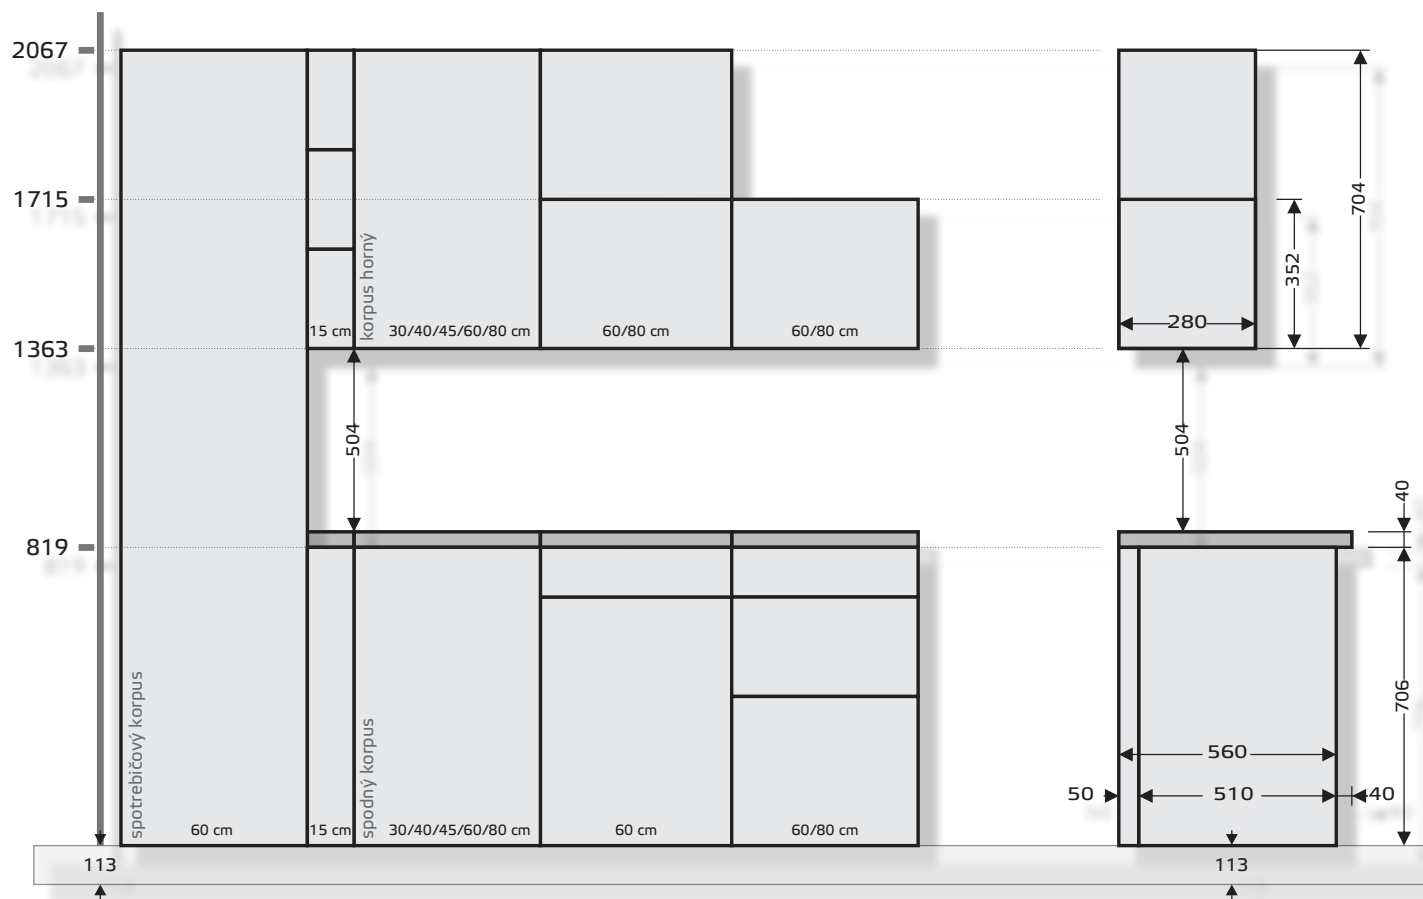

H 60
Skrinka horná, L/P
(š/v/h): 600/704/298 mm
Smile H 60 + D 60/D 60 R
6051378 + 6051437

S 15
Skrinka spodná s výsuv. košom
(š/v/h): 150/819/528 mm
Smile S 15 + C 15 + SID 352
6051388 + 6051455 + 885785

Kovová úchytk
rozteč 160 mm
(š/v/h): 210/27/24 mm

Pracovné dosky

Smile PD 30 (š/v/h): 300/38/600 mm 6052075

Smile PD 45 (š/v/h): 450/38/600 mm 6052081

Smile PD 60 (š/v/h): 600/38/600 mm 6052083

Smile PD 80 (š/v/h): 800/38/600 mm 6052085

Smile PD 120 (š/v/h): 1200/38/600 mm 6052087

Smile PD 165 (š/v/h): 1650/38/600 mm 6052089

Smile PD 200 (š/v/h): 2000/38/600 mm 6052091

Smile PD 260 (š/v/h): 2600/38/600 mm 6052093

Smile PD 300 (š/v/h): 3000/38/600 mm 6052095

Smile PD 370 (š/v/h): 3700/38/600 mm 6052097

dub arlington 6051368

Prehľad rozmerov

DECODOM, spol. s r.o.
Slovenský výrobca nábytku
Píliska 7, 955 13 Topoľčany

decodom@decodom.sk
www.facebook.com/Decodom
bezplatná infolinka 0800 300 333