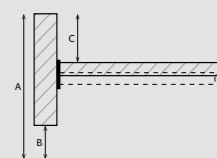

## POSTEL

A: horní hrana bočnice: 483 mm  
 B: spodní hrana bočnice: 293 mm  
 C: Nastavení podpěrného vlysu roštu od horní hrany bočnice: 88 – 188 mm. Nastavitelné do 5 poloh.

Výška zadního čela postele: 1005 mm

Šíře jednolůžka 80/90/100  
 Vnější rozměry: 858 / 958/1058 mm

Šíře 1,5lůžka 120/140  
 Vnější rozměry: 1258 /1458 mm

Šíře dvojlůžka 160/180/200  
 Vnější rozměry: 1658 /1858/2058 mm

Délka postele 200/210/220  
 Vnější rozměry: 2158/2258/2358 mm

**POSTEL JEDNOLŮŽKO, PLNÉ ČELO**  
 vnitřní rozměry  
 š [cm] 80, 90, 100  
 d [cm] 200, 210, 220

**POSTEL 1,5LŮŽKA, PŘÍČKOVÉ ČELO**  
 vnitřní rozměry  
 š [cm] 120, 140  
 d [cm] 200, 210, 220

**POSTEL 1,5LŮŽKA, PLNÉ ČELO**  
 vnitřní rozměry  
 š [cm] 120, 140  
 d [cm] 200, 210, 220

**POSTEL DVOJLŮŽKO, PŘÍČKOVÉ ČELO**  
 š [cm] 160, 180, 200  
 d [cm] 200, 210, 220

**POSTEL DVOJLŮŽKO, PLNÉ ČELO**  
 š [cm] 160, 180, 200  
 d [cm] 200, 210, 220

**NOČNÍ STOLEK**  
 rozměry š × v × h [mm]:  
 400 × 485 × 350 mm