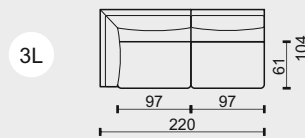

EDEL GENESIS

ZNAČENÍ PRVKŮ

K/75 KŘESLO BEZ PODRUČEK ŠÍŘE 75CM
 K/86 KŘESLO BEZ PODRUČEK ŠÍŘE 86CM
 K/97 KŘESLO BEZ PODRUČEK ŠÍŘE 97CM

1M/75 MODUL BEZ PODRUČEK ŠÍŘE 75CM
 1M/86 MODUL BEZ PODRUČEK ŠÍŘE 86CM
 1M/97 MODUL BEZ PODRUČEK ŠÍŘE 97CM

2 2POHOVKA SE DVĚMA PODRUČKAMI
 2L 2POHOVKA S LEVOU PODRUČKOU
 2P 2POHOVKA S PRAVOU PODRUČKOU
 2M 2POHOVKA BEZ PODRUČEK

2.5 2.5POHOVKA SE DVĚMA PODRUČKAMI
 2.5L 2.5POHOVKA S LEVOU PODRUČKOU
 2.5P 2.5POHOVKA S PRAVOU PODRUČKOU
 2.5M 2.5POHOVKA BEZ PODRUČEK