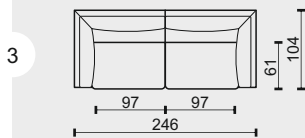

EDEL GENESIS

ZNAČENÍ PRVKŮ

K/75 KŘESLO BEZ PODRUČEK ŠÍŘE 75CM
 K/86 KŘESLO BEZ PODRUČEK ŠÍŘE 86CM
 K/97 KŘESLO BEZ PODRUČEK ŠÍŘE 97CM

1M/75 MODUL BEZ PODRUČEK ŠÍŘE 75CM
 1M/86 MODUL BEZ PODRUČEK ŠÍŘE 86CM
 1M/97 MODUL BEZ PODRUČEK ŠÍŘE 97CM

2 2POHOVKA SE DVĚMA PODRUČKAMI
 2L 2POHOVKA S LEVOU PODRUČKOU
 2P 2POHOVKA S PRAVOU PODRUČKOU
 2M 2POHOVKA BEZ PODRUČEK

2.5 2.5POHOVKA SE DVĚMA PODRUČKAMI
 2.5L 2.5POHOVKA S LEVOU PODRUČKOU
 2.5P 2.5POHOVKA S PRAVOU PODRUČKOU
 2.5M 2.5POHOVKA BEZ PODRUČEK

1DL/75 JEDNOMÍSTNÝ DLOUHÝ DÍL LEVÝ - MENŠÍ
 1DP/75 JEDNOMÍSTNÝ DLOUHÝ DÍL PRAVÝ - MENŠÍ

1DL/96 JEDNOMÍSTNÝ DLOUHÝ DÍL LEVÝ - VĚTŠÍ
 1DP/96 JEDNOMÍSTNÝ DLOUHÝ DÍL PRAVÝ - VĚTŠÍ

RD ROHOVÝ DÍL

T1 TABURET
 T2 TABURET
 T3 TABURET
 T4 TABURET