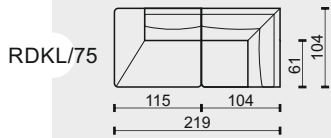

EDEL GENESIS

ZNAČENÍ PRVKŮ

K/75 KŘESLO BEZ PODRUČEK ŠÍŘE 75CM
 K/86 KŘESLO BEZ PODRUČEK ŠÍŘE 86CM
 K/97 KŘESLO BEZ PODRUČEK ŠÍŘE 97CM

1M/75 MODUL BEZ PODRUČEK ŠÍŘE 75CM
 1M/86 MODUL BEZ PODRUČEK ŠÍŘE 86CM
 1M/97 MODUL BEZ PODRUČEK ŠÍŘE 97CM

2 2POHOVKA SE DVĚMA PODRUČKAMI
 2L 2POHOVKA S LEVOU PODRUČKOU
 2P 2POHOVKA S PRAVOU PODRUČKOU
 2M 2POHOVKA BEZ PODRUČEK

2.5 2.5POHOVKA SE DVĚMA PODRUČKAMI
 2.5L 2.5POHOVKA S LEVOU PODRUČKOU
 2.5P 2.5POHOVKA S PRAVOU PODRUČKOU
 2.5M 2.5POHOVKA BEZ PODRUČEK