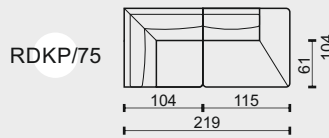

EDEL GENESIS

ZNAČENÍ PRVKŮ

K/75 KŘESLO BEZ PODRUČEK ŠÍŘE 75CM
 K/86 KŘESLO BEZ PODRUČEK ŠÍŘE 86CM
 K/97 KŘESLO BEZ PODRUČEK ŠÍŘE 97CM

1M/75 MODUL BEZ PODRUČEK ŠÍŘE 75CM
 1M/86 MODUL BEZ PODRUČEK ŠÍŘE 86CM
 1M/97 MODUL BEZ PODRUČEK ŠÍŘE 97CM

2 2POHOVKA SE DVĚMA PODRUČKAMI
 2L 2POHOVKA S LEVOU PODRUČKOU
 2P 2POHOVKA S PRAVOU PODRUČKOU
 2M 2POHOVKA BEZ PODRUČEK

2.5 2.5POHOVKA SE DVĚMA PODRUČKAMI
 2.5L 2.5POHOVKA S LEVOU PODRUČKOU
 2.5P 2.5POHOVKA S PRAVOU PODRUČKOU
 2.5M 2.5POHOVKA BEZ PODRUČEK