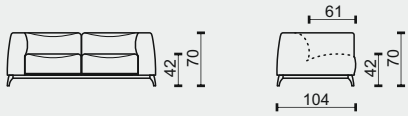

EDEL GENESIS

ZNAČENÍ PRVKŮ

K/75 KŘESLO BEZ PODRUČEK ŠÍŘE 75CM
 K/86 KŘESLO BEZ PODRUČEK ŠÍŘE 86CM
 K/97 KŘESLO BEZ PODRUČEK ŠÍŘE 97CM

1M/75 MODUL BEZ PODRUČEK ŠÍŘE 75CM
 1M/86 MODUL BEZ PODRUČEK ŠÍŘE 86CM
 1M/97 MODUL BEZ PODRUČEK ŠÍŘE 97CM

2 2POHOVKA SE DVĚMA PODRUČKAMI
 2L 2POHOVKA S LEVOU PODRUČKOU
 2P 2POHOVKA S PRAVOU PODRUČKOU
 2M 2POHOVKA BEZ PODRUČEK

2.5 2.5POHOVKA SE DVĚMA PODRUČKAMI
 2.5L 2.5POHOVKA S LEVOU PODRUČKOU
 2.5P 2.5POHOVKA S PRAVOU PODRUČKOU
 2.5M 2.5POHOVKA BEZ PODRUČEK