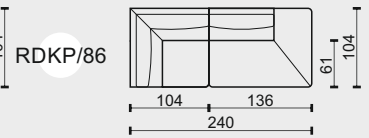

EDEL GENESIS

ZNAČENÍ PRVKŮ

K/75 KŘESLO BEZ PODRUČEK ŠÍŘE 75CM
 K/86 KŘESLO BEZ PODRUČEK ŠÍŘE 86CM
 K/97 KŘESLO BEZ PODRUČEK ŠÍŘE 97CM

1M/75 MODUL BEZ PODRUČEK ŠÍŘE 75CM
 1M/86 MODUL BEZ PODRUČEK ŠÍŘE 86CM
 1M/97 MODUL BEZ PODRUČEK ŠÍŘE 97CM

2 2POHOVKA SE DVĚMA PODRUČKAMI
 2L 2POHOVKA S LEVOU PODRUČKOU
 2P 2POHOVKA S PRAVOU PODRUČKOU
 2M 2POHOVKA BEZ PODRUČEK

2.5 2.5POHOVKA SE DVĚMA PODRUČKAMI
 2.5L 2.5POHOVKA S LEVOU PODRUČKOU
 2.5P 2.5POHOVKA S PRAVOU PODRUČKOU
 2.5M 2.5POHOVKA BEZ PODRUČEK