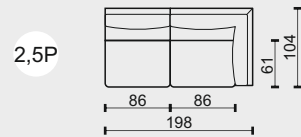

EDEL GENESIS

ZNAČENÍ PRVKŮ

K/75 KŘESLO BEZ PODRUČEK ŠÍŘE 75CM
 K/86 KŘESLO BEZ PODRUČEK ŠÍŘE 86CM
 K/97 KŘESLO BEZ PODRUČEK ŠÍŘE 97CM

1M/75 MODUL BEZ PODRUČEK ŠÍŘE 75CM
 1M/86 MODUL BEZ PODRUČEK ŠÍŘE 86CM
 1M/97 MODUL BEZ PODRUČEK ŠÍŘE 97CM

2 2POHOVKA SE DVĚMA PODRUČKAMI
 2L 2POHOVKA S LEVOU PODRUČKOU
 2P 2POHOVKA S PRAVOU PODRUČKOU
 2M 2POHOVKA BEZ PODRUČEK

2.5 2.5POHOVKA SE DVĚMA PODRUČKAMI
 2.5L 2.5POHOVKA S LEVOU PODRUČKOU
 2.5P 2.5POHOVKA S PRAVOU PODRUČKOU
 2.5M 2.5POHOVKA BEZ PODRUČEK