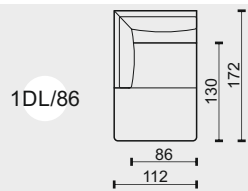

EDEL GENESIS

ZNAČENÍ PRVKŮ

K/75 KŘESLO BEZ PODRUČEK ŠÍŘE 75CM
 K/86 KŘESLO BEZ PODRUČEK ŠÍŘE 86CM
 K/97 KŘESLO BEZ PODRUČEK ŠÍŘE 97CM

1M/75 MODUL BEZ PODRUČEK ŠÍŘE 75CM
 1M/86 MODUL BEZ PODRUČEK ŠÍŘE 86CM
 1M/97 MODUL BEZ PODRUČEK ŠÍŘE 97CM

2 2POHOVKA SE DVĚMA PODRUČKAMI
 2L 2POHOVKA S LEVOU PODRUČKOU
 2P 2POHOVKA S PRAVOU PODRUČKOU
 2M 2POHOVKA BEZ PODRUČEK

2.5 2.5POHOVKA SE DVĚMA PODRUČKAMI
 2.5L 2.5POHOVKA S LEVOU PODRUČKOU
 2.5P 2.5POHOVKA S PRAVOU PODRUČKOU
 2.5M 2.5POHOVKA BEZ PODRUČEK

1DL/75 JEDNOMÍSTNÝ DLOUHÝ DÍL LEVÝ - MENŠÍ
 1DP/75 JEDNOMÍSTNÝ DLOUHÝ DÍL PRAVÝ - MENŠÍ

1DL/96 JEDNOMÍSTNÝ DLOUHÝ DÍL LEVÝ - VĚTŠÍ
 1DP/96 JEDNOMÍSTNÝ DLOUHÝ DÍL PRAVÝ - VĚTŠÍ

RD ROHOVÝ DÍL

T1 TABURET
 T2 TABURET
 T3 TABURET
 T4 TABURET