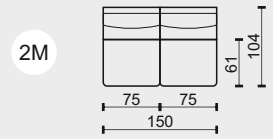

EDEL GENESIS

ZNAČENÍ PRVKŮ

K/75 KŘESLO BEZ PODRUČEK ŠÍŘE 75CM
 K/86 KŘESLO BEZ PODRUČEK ŠÍŘE 86CM
 K/97 KŘESLO BEZ PODRUČEK ŠÍŘE 97CM

1M/75 MODUL BEZ PODRUČEK ŠÍŘE 75CM
 1M/86 MODUL BEZ PODRUČEK ŠÍŘE 86CM
 1M/97 MODUL BEZ PODRUČEK ŠÍŘE 97CM

2 2POHOVKA SE DVĚMA PODRUČKAMI
 2L 2POHOVKA S LEVOU PODRUČKOU
 2P 2POHOVKA S PRAVOU PODRUČKOU
 2M 2POHOVKA BEZ PODRUČEK

2.5 2.5POHOVKA SE DVĚMA PODRUČKAMI
 2.5L 2.5POHOVKA S LEVOU PODRUČKOU
 2.5P 2.5POHOVKA S PRAVOU PODRUČKOU
 2.5M 2.5POHOVKA BEZ PODRUČEK