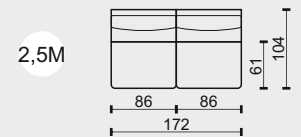

EDEL GENESIS

ZNAČENÍ PRVKŮ

K/75 KŘESLO BEZ PODRUČEK ŠÍŘE 75CM
 K/86 KŘESLO BEZ PODRUČEK ŠÍŘE 86CM
 K/97 KŘESLO BEZ PODRUČEK ŠÍŘE 97CM

1M/75 MODUL BEZ PODRUČEK ŠÍŘE 75CM
 1M/86 MODUL BEZ PODRUČEK ŠÍŘE 86CM
 1M/97 MODUL BEZ PODRUČEK ŠÍŘE 97CM

2 2POHOVKA SE DVĚMA PODRUČKAMI
 2L 2POHOVKA S LEVOU PODRUČKOU
 2P 2POHOVKA S PRAVOU PODRUČKOU
 2M 2POHOVKA BEZ PODRUČEK

2.5 2.5POHOVKA SE DVĚMA PODRUČKAMI
 2.5L 2.5POHOVKA S LEVOU PODRUČKOU
 2.5P 2.5POHOVKA S PRAVOU PODRUČKOU
 2.5M 2.5POHOVKA BEZ PODRUČEK