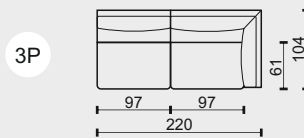

EDEL GENESIS

ZNAČENÍ PRVKŮ

K/75 KŘESLO BEZ PODRUČEK ŠÍŘE 75CM
 K/86 KŘESLO BEZ PODRUČEK ŠÍŘE 86CM
 K/97 KŘESLO BEZ PODRUČEK ŠÍŘE 97CM

1M/75 MODUL BEZ PODRUČEK ŠÍŘE 75CM
 1M/86 MODUL BEZ PODRUČEK ŠÍŘE 86CM
 1M/97 MODUL BEZ PODRUČEK ŠÍŘE 97CM

2 2POHOVKA SE DVĚMA PODRUČKAMI
 2L 2POHOVKA S LEVOU PODRUČKOU
 2P 2POHOVKA S PRAVOU PODRUČKOU
 2M 2POHOVKA BEZ PODRUČEK

2.5 2.5POHOVKA SE DVĚMA PODRUČKAMI
 2.5L 2.5POHOVKA S LEVOU PODRUČKOU
 2.5P 2.5POHOVKA S PRAVOU PODRUČKOU
 2.5M 2.5POHOVKA BEZ PODRUČEK