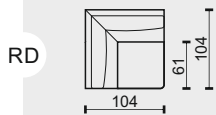

EDEL GENESIS

ZNAČENÍ PRVKŮ

K/75 KŘESLO BEZ PODRUČEK ŠÍŘE 75CM
 K/86 KŘESLO BEZ PODRUČEK ŠÍŘE 86CM
 K/97 KŘESLO BEZ PODRUČEK ŠÍŘE 97CM

1M/75 MODUL BEZ PODRUČEK ŠÍŘE 75CM
 1M/86 MODUL BEZ PODRUČEK ŠÍŘE 86CM
 1M/97 MODUL BEZ PODRUČEK ŠÍŘE 97CM

2 2POHOVKA SE DVĚMA PODRUČKAMI
 2L 2POHOVKA S LEVOU PODRUČKOU
 2P 2POHOVKA S PRAVOU PODRUČKOU
 2M 2POHOVKA BEZ PODRUČEK

2.5 2.5POHOVKA SE DVĚMA PODRUČKAMI
 2.5L 2.5POHOVKA S LEVOU PODRUČKOU
 2.5P 2.5POHOVKA S PRAVOU PODRUČKOU
 2.5M 2.5POHOVKA BEZ PODRUČEK