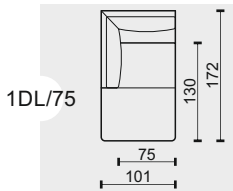

EDEL GENESIS

ZNAČENÍ PRVKŮ

K/75 KŘESLO BEZ PODRUČEK ŠÍŘE 75CM
 K/86 KŘESLO BEZ PODRUČEK ŠÍŘE 86CM
 K/97 KŘESLO BEZ PODRUČEK ŠÍŘE 97CM

1M/75 MODUL BEZ PODRUČEK ŠÍŘE 75CM
 1M/86 MODUL BEZ PODRUČEK ŠÍŘE 86CM
 1M/97 MODUL BEZ PODRUČEK ŠÍŘE 97CM

2 2POHOVKA SE DVĚMA PODRUČKAMI
 2L 2POHOVKA S LEVOU PODRUČKOU
 2P 2POHOVKA S PRAVOU PODRUČKOU
 2M 2POHOVKA BEZ PODRUČEK

2.5 2.5POHOVKA SE DVĚMA PODRUČKAMI
 2.5L 2.5POHOVKA S LEVOU PODRUČKOU
 2.5P 2.5POHOVKA S PRAVOU PODRUČKOU
 2.5M 2.5POHOVKA BEZ PODRUČEK

1DL/75 JEDNOMÍSTNÝ DLOUHÝ DÍL LEVÝ - MENŠÍ
 1DP/75 JEDNOMÍSTNÝ DLOUHÝ DÍL PRAVÝ - MENŠÍ

1DL/96 JEDNOMÍSTNÝ DLOUHÝ DÍL LEVÝ - VĚTŠÍ
 1DP/96 JEDNOMÍSTNÝ DLOUHÝ DÍL PRAVÝ - VĚTŠÍ

RD ROHOVÝ DÍL

T1 TABURET
 T2 TABURET
 T3 TABURET
 T4 TABURET