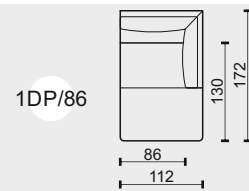

EDEL GENESIS

ZNAČENÍ PRVKŮ

K/75 KŘESLO BEZ PODRUČEK ŠÍŘE 75CM
 K/86 KŘESLO BEZ PODRUČEK ŠÍŘE 86CM
 K/97 KŘESLO BEZ PODRUČEK ŠÍŘE 97CM

1M/75 MODUL BEZ PODRUČEK ŠÍŘE 75CM
 1M/86 MODUL BEZ PODRUČEK ŠÍŘE 86CM
 1M/97 MODUL BEZ PODRUČEK ŠÍŘE 97CM

2 2POHOVKA SE DVĚMA PODRUČKAMI
 2L 2POHOVKA S LEVOU PODRUČKOU
 2P 2POHOVKA S PRAVOU PODRUČKOU
 2M 2POHOVKA BEZ PODRUČEK

2.5 2.5POHOVKA SE DVĚMA PODRUČKAMI
 2.5L 2.5POHOVKA S LEVOU PODRUČKOU
 2.5P 2.5POHOVKA S PRAVOU PODRUČKOU
 2.5M 2.5POHOVKA BEZ PODRUČEK

1DL/75 JEDNOMÍSTNÝ DLOUHÝ DÍL LEVÝ - MENŠÍ
 1DP/75 JEDNOMÍSTNÝ DLOUHÝ DÍL PRAVÝ - MENŠÍ

1DL/96 JEDNOMÍSTNÝ DLOUHÝ DÍL LEVÝ - VĚTŠÍ
 1DP/96 JEDNOMÍSTNÝ DLOUHÝ DÍL PRAVÝ - VĚTŠÍ

RD ROHOVÝ DÍL

T1 TABURET
 T2 TABURET
 T3 TABURET
 T4 TABURET