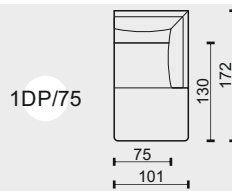

EDEL GENESIS

ZNAČENÍ PRVKŮ

K/75 KŘESLO BEZ PODRUČEK ŠÍŘE 75CM
 K/86 KŘESLO BEZ PODRUČEK ŠÍŘE 86CM
 K/97 KŘESLO BEZ PODRUČEK ŠÍŘE 97CM

1M/75 MODUL BEZ PODRUČEK ŠÍŘE 75CM
 1M/86 MODUL BEZ PODRUČEK ŠÍŘE 86CM
 1M/97 MODUL BEZ PODRUČEK ŠÍŘE 97CM

2 2POHOVKA SE DVĚMA PODRUČKAMI
 2L 2POHOVKA S LEVOU PODRUČKOU
 2P 2POHOVKA S PRAVOU PODRUČKOU
 2M 2POHOVKA BEZ PODRUČEK

2.5 2.5POHOVKA SE DVĚMA PODRUČKAMI
 2.5L 2.5POHOVKA S LEVOU PODRUČKOU
 2.5P 2.5POHOVKA S PRAVOU PODRUČKOU
 2.5M 2.5POHOVKA BEZ PODRUČEK

1DL/75 JEDNOMÍSTNÝ DLOUHÝ DÍL LEVÝ - MENŠÍ
 1DP/75 JEDNOMÍSTNÝ DLOUHÝ DÍL PRAVÝ - MENŠÍ

1DL/96 JEDNOMÍSTNÝ DLOUHÝ DÍL LEVÝ - VĚTŠÍ
 1DP/96 JEDNOMÍSTNÝ DLOUHÝ DÍL PRAVÝ - VĚTŠÍ

RD ROHOVÝ DÍL

T1 TABURET
 T2 TABURET
 T3 TABURET
 T4 TABURET