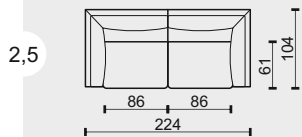

EDEL GENESIS

ZNAČENÍ PRVKŮ

K/75 KŘESLO BEZ PODRUČEK ŠÍŘE 75CM
 K/86 KŘESLO BEZ PODRUČEK ŠÍŘE 86CM
 K/97 KŘESLO BEZ PODRUČEK ŠÍŘE 97CM

1M/75 MODUL BEZ PODRUČEK ŠÍŘE 75CM
 1M/86 MODUL BEZ PODRUČEK ŠÍŘE 86CM
 1M/97 MODUL BEZ PODRUČEK ŠÍŘE 97CM

2 2POHOVKA SE DVĚMA PODRUČKAMI
 2L 2POHOVKA S LEVOU PODRUČKOU
 2P 2POHOVKA S PRAVOU PODRUČKOU
 2M 2POHOVKA BEZ PODRUČEK

2.5 2.5POHOVKA SE DVĚMA PODRUČKAMI
 2.5L 2.5POHOVKA S LEVOU PODRUČKOU
 2.5P 2.5POHOVKA S PRAVOU PODRUČKOU
 2.5M 2.5POHOVKA BEZ PODRUČEK