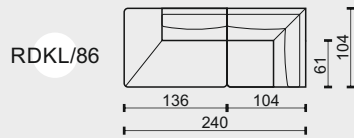

EDEL GENESIS

ZNAČENÍ PRVKŮ

K/75 KŘESLO BEZ PODRUČEK ŠÍŘE 75CM
 K/86 KŘESLO BEZ PODRUČEK ŠÍŘE 86CM
 K/97 KŘESLO BEZ PODRUČEK ŠÍŘE 97CM

1M/75 MODUL BEZ PODRUČEK ŠÍŘE 75CM
 1M/86 MODUL BEZ PODRUČEK ŠÍŘE 86CM
 1M/97 MODUL BEZ PODRUČEK ŠÍŘE 97CM

2 2POHOVKA SE DVĚMA PODRUČKAMI
 2L 2POHOVKA S LEVOU PODRUČKOU
 2P 2POHOVKA S PRAVOU PODRUČKOU
 2M 2POHOVKA BEZ PODRUČEK

2.5 2.5POHOVKA SE DVĚMA PODRUČKAMI
 2.5L 2.5POHOVKA S LEVOU PODRUČKOU
 2.5P 2.5POHOVKA S PRAVOU PODRUČKOU
 2.5M 2.5POHOVKA BEZ PODRUČEK