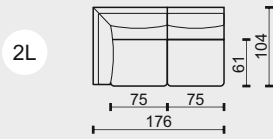

EDEL GENESIS

ZNAČENÍ PRVKŮ

K/75 KŘESLO BEZ PODRUČEK ŠÍŘE 75CM
 K/86 KŘESLO BEZ PODRUČEK ŠÍŘE 86CM
 K/97 KŘESLO BEZ PODRUČEK ŠÍŘE 97CM

1M/75 MODUL BEZ PODRUČEK ŠÍŘE 75CM
 1M/86 MODUL BEZ PODRUČEK ŠÍŘE 86CM
 1M/97 MODUL BEZ PODRUČEK ŠÍŘE 97CM

2 2POHOVKA SE DVĚMA PODRUČKAMI
 2L 2POHOVKA S LEVOU PODRUČKOU
 2P 2POHOVKA S PRAVOU PODRUČKOU
 2M 2POHOVKA BEZ PODRUČEK

2.5 2.5POHOVKA SE DVĚMA PODRUČKAMI
 2.5L 2.5POHOVKA S LEVOU PODRUČKOU
 2.5P 2.5POHOVKA S PRAVOU PODRUČKOU
 2.5M 2.5POHOVKA BEZ PODRUČEK

1DL/75 JEDNOMÍSTNÝ DLOUHÝ DÍL LEVÝ - MENŠÍ
 1DP/75 JEDNOMÍSTNÝ DLOUHÝ DÍL PRAVÝ - MENŠÍ

1DL/96 JEDNOMÍSTNÝ DLOUHÝ DÍL LEVÝ - VĚTŠÍ
 1DP/96 JEDNOMÍSTNÝ DLOUHÝ DÍL PRAVÝ - VĚTŠÍ

RD ROHOVÝ DÍL

T1 TABURET
 T2 TABURET
 T3 TABURET
 T4 TABURET