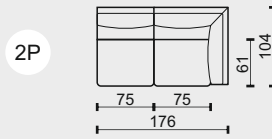

EDEL GENESIS

ZNAČENÍ PRVKŮ

K/75 KŘESLO BEZ PODRUČEK ŠÍŘE 75CM
 K/86 KŘESLO BEZ PODRUČEK ŠÍŘE 86CM
 K/97 KŘESLO BEZ PODRUČEK ŠÍŘE 97CM

1M/75 MODUL BEZ PODRUČEK ŠÍŘE 75CM
 1M/86 MODUL BEZ PODRUČEK ŠÍŘE 86CM
 1M/97 MODUL BEZ PODRUČEK ŠÍŘE 97CM

2 2POHOVKA SE DVĚMA PODRUČKAMI
 2L 2POHOVKA S LEVOU PODRUČKOU
 2P 2POHOVKA S PRAVOU PODRUČKOU
 2M 2POHOVKA BEZ PODRUČEK

2.5 2.5POHOVKA SE DVĚMA PODRUČKAMI
 2.5L 2.5POHOVKA S LEVOU PODRUČKOU
 2.5P 2.5POHOVKA S PRAVOU PODRUČKOU
 2.5M 2.5POHOVKA BEZ PODRUČEK