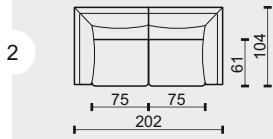

EDEL GENESIS

ZNAČENÍ PRVKŮ

K/75 KŘESLO BEZ PODRUČEK ŠÍŘE 75CM
 K/86 KŘESLO BEZ PODRUČEK ŠÍŘE 86CM
 K/97 KŘESLO BEZ PODRUČEK ŠÍŘE 97CM

1M/75 MODUL BEZ PODRUČEK ŠÍŘE 75CM
 1M/86 MODUL BEZ PODRUČEK ŠÍŘE 86CM
 1M/97 MODUL BEZ PODRUČEK ŠÍŘE 97CM

2 2POHOVKA SE DVĚMA PODRUČKAMI
 2L 2POHOVKA S LEVOU PODRUČKOU
 2P 2POHOVKA S PRAVOU PODRUČKOU
 2M 2POHOVKA BEZ PODRUČEK

2.5 2.5POHOVKA SE DVĚMA PODRUČKAMI
 2.5L 2.5POHOVKA S LEVOU PODRUČKOU
 2.5P 2.5POHOVKA S PRAVOU PODRUČKOU
 2.5M 2.5POHOVKA BEZ PODRUČEK

1DL/75 JEDNOMÍSTNÝ DLOUHÝ DÍL LEVÝ - MENŠÍ
 1DP/75 JEDNOMÍSTNÝ DLOUHÝ DÍL PRAVÝ - MENŠÍ

1DL/96 JEDNOMÍSTNÝ DLOUHÝ DÍL LEVÝ - VĚTŠÍ
 1DP/96 JEDNOMÍSTNÝ DLOUHÝ DÍL PRAVÝ - VĚTŠÍ

RD ROHOVÝ DÍL

T1 TABURET
 T2 TABURET
 T3 TABURET
 T4 TABURET