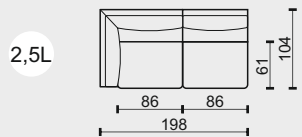

EDEL GENESIS

ZNAČENÍ PRVKŮ

K/75 KŘESLO BEZ PODRUČEK ŠÍŘE 75CM
 K/86 KŘESLO BEZ PODRUČEK ŠÍŘE 86CM
 K/97 KŘESLO BEZ PODRUČEK ŠÍŘE 97CM

1M/75 MODUL BEZ PODRUČEK ŠÍŘE 75CM
 1M/86 MODUL BEZ PODRUČEK ŠÍŘE 86CM
 1M/97 MODUL BEZ PODRUČEK ŠÍŘE 97CM

2 2POHOVKA SE DVĚMA PODRUČKAMI
 2L 2POHOVKA S LEVOU PODRUČKOU
 2P 2POHOVKA S PRAVOU PODRUČKOU
 2M 2POHOVKA BEZ PODRUČEK

2.5 2.5POHOVKA SE DVĚMA PODRUČKAMI
 2.5L 2.5POHOVKA S LEVOU PODRUČKOU
 2.5P 2.5POHOVKA S PRAVOU PODRUČKOU
 2.5M 2.5POHOVKA BEZ PODRUČEK