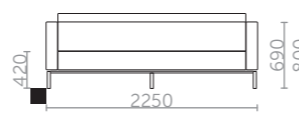

Bel Canto Triple

SOFA
SOFA

FORMDESIGN
www.formdesign.cz

BEL CANTO