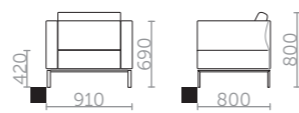

Bel Canto Grande křeslo / Armchair / Sessel

Bel Canto křeslo / Armchair / Sessel