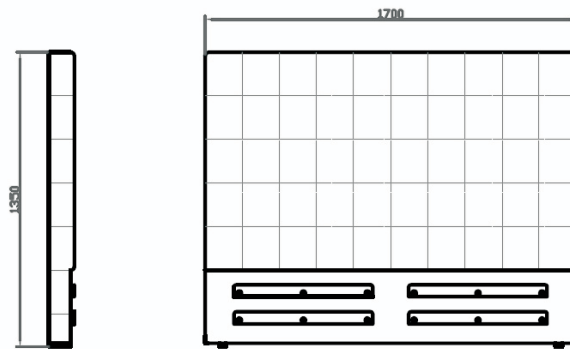

ART 160

ART 180

ART 200

OZNAČENÍ PRVKŮ:

Čelo ART

POPIS

Čela podtrhnou výraz postele i celé ložnice a právě proto je nabízíme v různém stylovém provedení.

Čelo Art nám ukazuje své rovné linie s kombinací vtahů a prošívání u každého symetrického čtverce.

Popis výrobku:

Čelo a jeho rám je tvořeno z velkoplošných materiálů, které je oplepeno kompaktní PUR pěnou - pěna s vyrovnaným poměrem mezi objemovou hmotností a tuhostí.

Polyesterové vatování celého čela zajišťuje velice příjemný opěr. Klademe důraz na precizní a vysokou kvalitu práce šití a čalounění.

Příslušenství:

Široký výběr potahových materiálů různých kvalit a vzorů.

Dostupné velikosti čela:

Rozeř čela
š/v/hl

- 170 x 140 x 12 cm
- 190 x 140 x 12 cm
- 210 x 140 x 12 cm
- atyp na zakázku

Pro postel o šíři
(ložná plocha)

- 160 x 200 cm
- 180 x 200 cm
- 200 x 200 cm