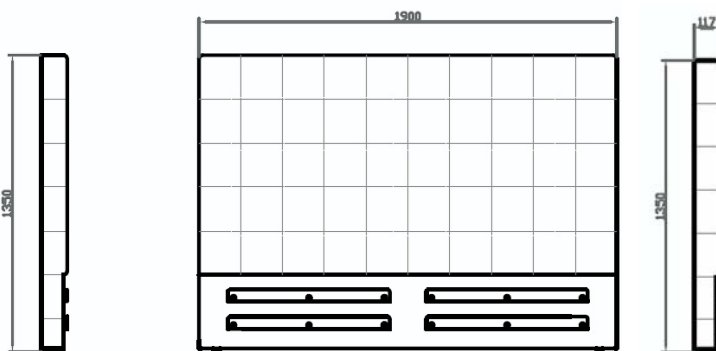

ART 160

ART 180

ART 200

OZNAČENÍ PRVKŮ:

Čelo ART

POPIS

Čela podtrhnou výraz postele i celé ložnice a právě proto je nabízíme v různém stylovém provedení.

Čelo Art nám ukazuje své rovné linie s kombinací vtahů a prošívání u každého symetrického čtverce.

Popis výrobku:

Čelo a jeho rám je tvořeno z velkoplošných materiálů, které je oplepeno kompaktní PUR pěnou - pěna s vyrovnaným poměrem mezi objemovou hmotností a tuhostí.

Polyesterové vatování celého čela zajišťuje velice příjemný opěr. Klademe důraz na precizní a vysokou kvalitu práce šití a čalounění.

Příslušenství:

Široký výběr potahových materiálů různých kvalit a vzorů.

Dostupné velikosti čela:

Rozeř čela
š/v/hl

- 170 x 140 x 12 cm
- 190 x 140 x 12 cm
- 210 x 140 x 12 cm
- atyp na zakázku

Pro postel o šíři
(ložná plocha)

- 160 x 200 cm
- 180 x 200 cm
- 200 x 200 cm