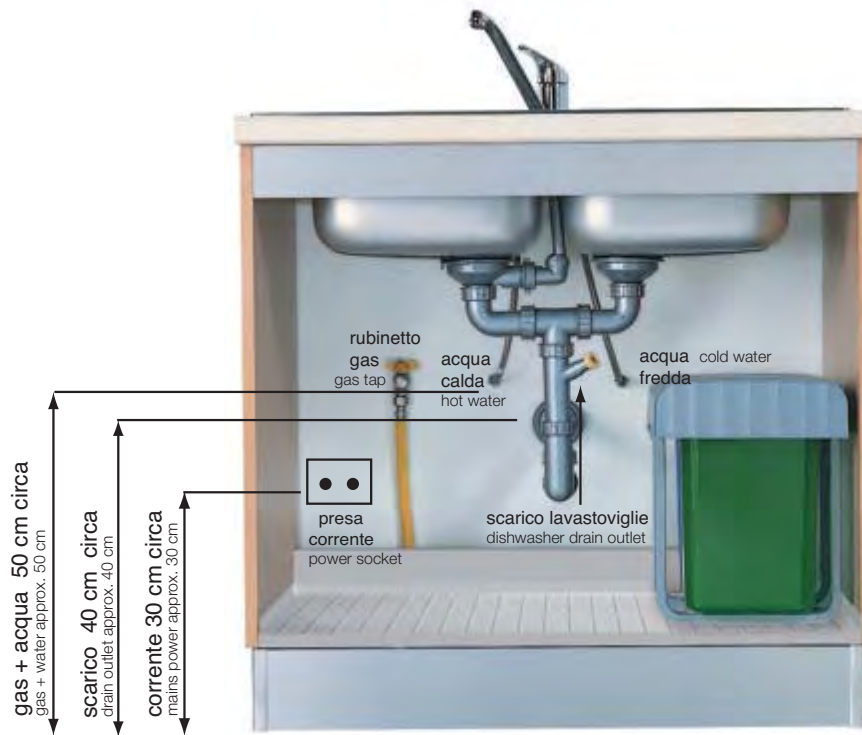

# SCHEMA DI ALLACCIO IMPIANTO ELETTRICO IDRICO E GAS

POWER, WATER AND GAS NETWORKS CONNECTIONS DIAGRAM

**SOTTOLAVELLO CON ANTE**  
SINK BASE UNIT WITH DOORS

**SOTTOLAVELLO 2 CESTONI CON SIFONE SALVASPAZIO**  
SINK BASE UNIT WITH 2 DEEP DRAWERS AND SPACE-SAVER DRAIN PIPING