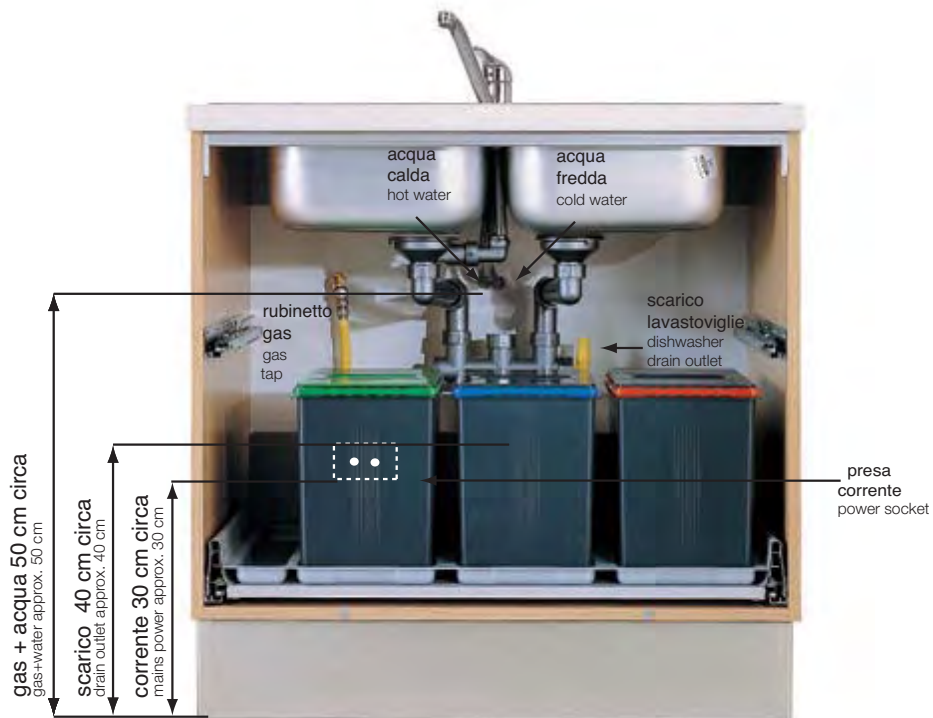

# SCHEMA DI ALLACCIO IMPIANTO ELETTRICO IDRICO E GAS

POWER, WATER AND GAS NETWORKS CONNECTIONS DIAGRAM

**SOTTOLAVELLO CON ANTE**  
SINK BASE UNIT WITH DOORS

**SOTTOLAVELLO 2 CESTONI CON SIFONE SALVASPAZIO**  
SINK BASE UNIT WITH 2 DEEP DRAWERS AND SPACE-SAVER DRAIN PIPING