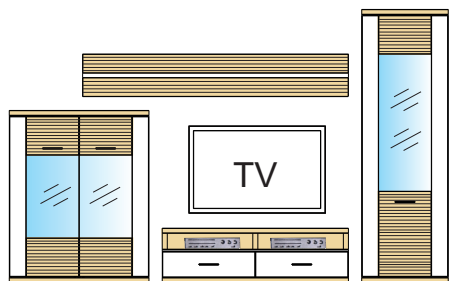

KORPUS / PREDNÁ PLOCHA

- (1) Biela Arctic LDTD / Grafit matný MDF - rílované
- (2) Biela Arctic LDTD / Dub pílený Bardolino MDF - rílované vertikálne ležené Biela Arctic vysoký lesk MDF

Typ	Označenie	T.č.
	Typ TVR 4 ks doplnkových koliesok pre stolík Thomas I a II	924751
	Typ 165 Pár LED Osvetlenie na batérie pre stolík Mark Batérie nie sú súčasťou balenia	5203216
 56 cm	Typ 140 LED Osvetlenie chrbátu/sklených polic pre Typ 04 1 x svetlo, 1 x trafo 1 x predžhvací kábel s vypínačom	5166111
 56 cm	Typ 141 LED Osvetlenie chrbátu/sklených polic pre Typ 02 2 x svetlo, 1 x trafo 1 x predžhvací kábel s vypínačom	5166112

Typ	Označenie	T.č.
	Typ 99A 1 pár tmičov dverí pripevňuje / nacvakuje sa na záves - pre sklené dvere a aj - pre drevené dvere	5091256
 37 cm	Typ 157 LED Osvetlenie chrbátu/sklených polic pre Typ 03,05 2 x svetlo, 1 x trafo 1 x predžhvací kábel s vypínačom	5187621
	Typ 144 LED Osvetlenie vitríny/police/niky pre Typ 06,07,12,13,14 2 x svetlo, 1 x trafo 1 x predžhvací kábel s vypínačom	5166114
	Typ 145 LED Osvetlenie vitríny/police/niky pre Typ 15,22 3 x svetlo, 1 x trafo 1 x predžhvací kábel s vypínačom	5166115

Kombi 01

- (1) - 402451
- (2) - 402431

Š	V	H
3303	2066	500

pre každú medzeru je prirátaných 100 mm

pozostáva z:

TYP 03	1 ks
TYP 11	1 ks
TYP 02	1 ks
TYP 13	1 ks
TYP 15	1 ks