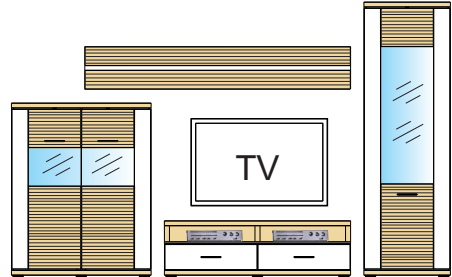

Kombi 11

(1) - 402455
(2) - 402439

Š	V	H
3303	2066	500

pre každú medzeru je prirátaných 100 mm

pozostáva z:

TYP 06	1 ks
TYP 11	1 ks
TYP 02	1 ks
TYP 13	1 ks
TYP 15	1 ks