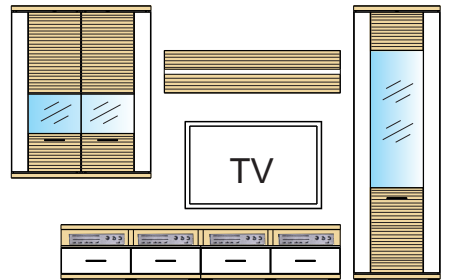

Kombi 12

(1) - 402457
(2) - 402441

Š	V	H
3227	2066	500

pre každú medzeru je prirátaných 100 mm

pozostáva z:

TYP 10	2 ks
TYP 02	1 ks
TYP 12	1 ks
TYP 07	1 ks
TYP 14	1 ks