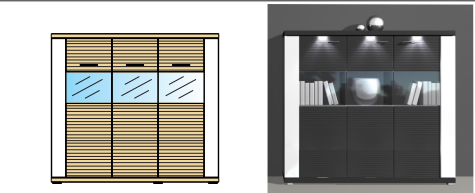

Typ 22

(1) - 5219146
(2) - 5219328

Š	V	H
1451	1306	416