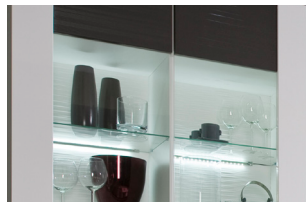

detail sklených dverí