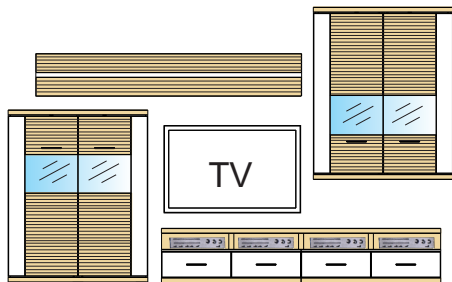

Kombi 14

(1) - 402461
(2) - 402443

Š	V	H
3627	2066	500

pre každú medzeru je prirátaných 100 mm

pozostáva z:

TYP 06	1 ks
TYP 10	2 ks
TYP 12	1 ks
TYP 15	1 ks
TYP 07	1 ks