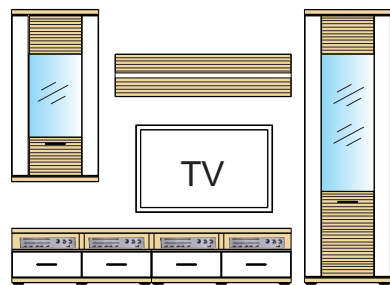

Kombi 03

- (1) - 402459
- (2) - 402435

Š	V	H
2827	2066	500

pre každú medzeru je prirátaných 100 mm

pozostáva z:

TYP 10	2 ks
TYP 02	1 ks
TYP 12	1 ks
TYP 04	1 ks
TYP 14	1 ks