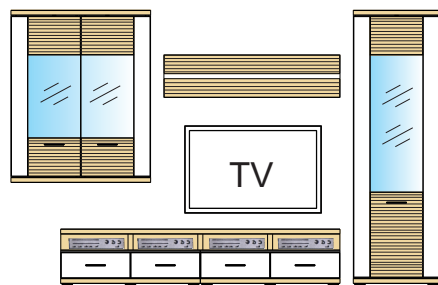

Kombi 02

- (1) - 402453
- (2) - 402433

Š	V	H
3227	2066	500

pre každú medzeru je prirátaných 100 mm

pozostáva z:

TYP 10	2 ks
TYP 02	1 ks
TYP 12	1 ks
TYP 05	1 ks
TYP 14	1 ks