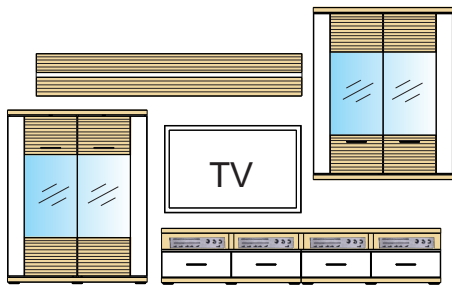

Typový list
(mont)

MANHATTAN

KORPUS / PREDNÁ PLOCHA
(1) Biela Arctic LDTD / Grafit matný MDF - rílované
(2) Biela Arctic LDTD / Dub pílený Bardolino MDF - rílované
vertikálne ležené / Biela Arctic vysoký lesk MDF

S čírym bezpečnostným sklom. Kovové úchytky. Zásuvky so samodoťahom a brzdou. Panely vo farbe Grafit rílovaný MDF a Dub Bardolino pílený rílovaný MDF, polica Biela Arctic. Viditeľné chrčbáty v 3-D optike, rílované, farba Biela Arctic. Integrované LED-osvetlenie v stropoch vitrín. Dodatočné osvetlenie sklenených polic, vnútorných priestorov skriniek/vitrín, osvetlenie nikových skriniek a alternatívne osvetlenie drevených polic, je objednatelne samostatne.

aktualizácia 16.03.2012, Štrana 3 z 3

Upozorňujeme ctených zákazníkov, aby rešpektovali právo výrobcu na možné rozmerové, technické a materiálové úpravy. Všetky technické údaje (rozмеры v mm) sú uvádzané s príslušnou toleranciou, preto je potrebné chápať ich ako orientačné. Typový list slúži len ako pomocný materiál a preto každú objednávku konzultujte priamo v predajni!

Kombi 04

(1) - 402463
(2) - 402437

Š	V	H
3627	2066	500

pre každú medzeru je prirátaných 100 mm

pozostáva z:

TYP 03	1 ks
TYP 10	2 ks
TYP 12	1 ks
TYP 15	1 ks
TYP 05	1 ks