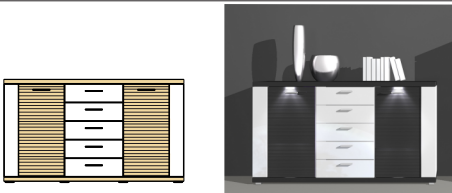

Typ 21

(1) - 5219145
(2) - 5219327

Š	V	H
1560	904	416