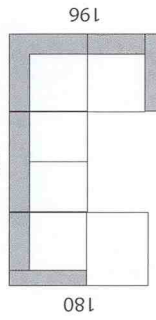

# APOSTOL

sedte s námi

1UDP(L) - 2RnUM - 2UirL(P)  
327

rozložení

ložní plocha 281 x 150

1UDP(L) - 2RnLUL(P)  
245

rozložení

ložní plocha 205 x 150

2RnUMSP(L) - 2UirL(P)  
230

rozložení

ložní plocha 205 x 150

2RnUP(L) - 2UirL(P)  
230

rozložení

ložní plocha 205 x 150

UPOZORNĚNÍ: Aktuální informace o všech výrobcích naleznete na [www.aksamite.cz](http://www.aksamite.cz). Při objednávkách vždy uvádějte levou a pravou stranu rohových sestav a to z pozice sedícího! Orientační rozměry jsou uváděny v cm a výrobce si vyhrazuje právo na jejich změnu.