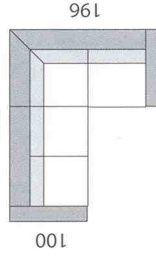

# APOSTOL

sedte s námi

1UDP(L) - 2RnUM - 2UirL(P)  
327

rozložení

ložní plocha 281 x 150

1UDP(L) - 2RnLUL(P)  
245

rozložení

ložní plocha 205 x 150

2RnUMSP(L) - 2UirL(P)  
230

rozložení

ložní plocha 205 x 150

2RnUP(L) - 2UirL(P)  
230

rozložení

ložní plocha 205 x 150

UPOZORNĚNÍ: Aktuální informace o všech výrobcích naleznete na [www.aksamite.cz](http://www.aksamite.cz). Při objednávkách vždy uvádějte levou a pravou stranu rohových sestav a to z pozice sedícího! Orientační rozměry jsou uváděny v cm a výrobce si vyhrazuje právo na jejich změnu.