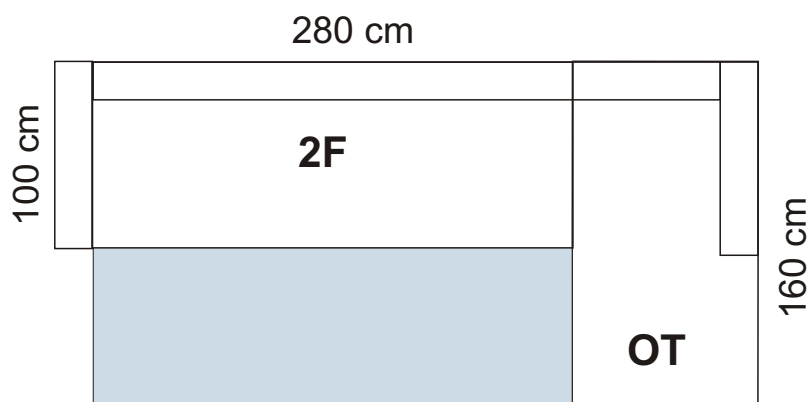

Hollywood

Rozkladacia pohovka

Ložná plocha 125 x 210

taburetka

výška 80 cm