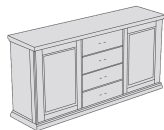

JITONA
NÁBYTEK

PIANO

Postel
Vnitřní rozměry (cm):
Š: 160, 180, 200, D: 200,
210, 220

Noční stůlek, 2 zásuvky
Š x v x h (mm):
585x563x433

Komoda, 1 dveře, 4
zásuvky
Š x v x h (mm):
1219x883x463

Komoda, 2 dveře, 4
zásuvky
Š x v x h (mm):
1785x883x463

Šatní skříň 2 dveře, 1
zásuvka
Také provedení se 2
zrcadly
Š x v x h (mm):
1105x2255x615

Šatní skříň 3 dveře
Také provedení s1 a 3
zrcadly
Š x v x h (mm):
1605x2255x615

Šatní skříň 4 dveře
Také provedení se 2
zrcadly
Š x v x h (mm):
2105x2255x615

Šatní skříň 4 dveře, 2
zásuvky
Také provedení se 2
zrcadly
Š x v x h (mm):
2105x2255x615

Šatní skříň 5 dveří
Také provedení s1 a 3
zrcadly
Š x v x h (mm):
2605x2255x615

Šatní skříň 5 dveří, 2 zásuvky
Také provedení s1 a 3
zrcadly
Š x v x h (mm):
2605x2255x615

Šatní skříň 6 dveří
Také provedení se 2 a 4
zrcadly
Š x v x h (mm):
3105x2255x615

Šatní skříň 6 dveří, 2 zásuvky
Také provedení se 2 zrcadly
Š x v x h (mm):
3105x2255x615

Příslušenství ke skříním

Každá sekce skříně se zásuvkami je vybavena šatní tyčí a jednou policí, sekce skříně bez zásuvek jsou vybaveny šatní tyčí a dvěma policemi.