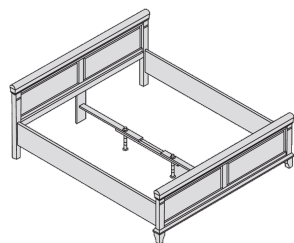

JITONA  
NÁBYTEK

BYNY  
BYNY IS  
BYNYE KAAD

**GEORGIA**

Postel, dvoulůžko  
Vnitřní rozměry (cm):  
Š: 160, 180  
D: 200, 210, 220

Postel, jednolůžko  
Vnitřní rozměry (cm):  
Š: 90, 100  
D: 200, 210, 220

Noční stolek, 2 zásuvky  
š x v x h (cm): 580x612x430

Komoda 3 dveře, 3 zásuvky  
š x v x h (cm): 1668x1104x480

Komoda 2 dveře, 4 zásuvky  
š x v x h (cm): 1668x928x480

Komoda 1 dveře, 4 zásuvky  
š x v x h (cm): 1182x928x480

### POSTEL

A: horní hrana bočnice: 455 mm

B: spodní hrana bočnice: 175 mm

C: Nastavení podpěrného vlysu roštu

od horní hrany bočnice: 155 – 251 mm

Výška zadního čela postele: 900 mm

Výška předního čela postele: 630 mm

Šířka postele 90 / 100 / 160 / 180 / 200

Vnější rozměry:

1034 / 1134 / 1734 / 1934 / 2134 mm

Délka postele 200 / 210 / 220

Vnější rozměry: 2143 / 2243 / 2343 mm

*Romantická sestava nábytku v provensálském stylu.*