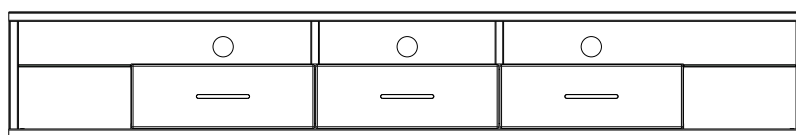

S bezpečnostným sklom v plastových rámoch vo farbe hliník. Kovové úchytky. Policové osvetlenie je objedateľné samostatne.

Typ	Označenie	T.č.	Typ	Označenie	T.č.
	Typ 04 Skrinka vysoká 2-dverová, pravá 3 sklené police (nosnosť do 6 kg)	(1) - 5152588 5152589 5152590 (2) - 5161044 5161045 5152590		Typ 18 Skrinka spodná 3-zásuvková 2 sklené police (nosnosť do 6 kg)	(1) - 5152595 5152596 (2) - 5161048 5161049
	<table border="1"> <tr><th>Š</th><th>V</th><th>H</th></tr> <tr><td>650</td><td>2060</td><td>372</td></tr> </table>			<table border="1"> <tr><th>Š</th><th>V</th><th>H</th></tr> <tr><td>2355</td><td>402</td><td>482</td></tr> </table>	
	Typ 05 Závesná vitrína 2-dverová 1 sklené dvere pravé 1 drevené dvere ľavé 2 sklené police (nosnosť do 6 kg)	(1) - 5152592 5152593 5152594 (2) - 5161046 5161047 5152594	2x 	Typ 116H LED osvetlenie sklených políc pre TYP 05, 18 2x svetlo, 1x trafo 1x predživovací kábel s vypínačom	5129670
	<table border="1"> <tr><th>Š</th><th>V</th><th>H</th></tr> <tr><td>800</td><td>1120</td><td>372</td></tr> </table>		Studené svetlo		
	Typ 11 Panel s policou len vo farbe korpusu	(1) - 5152587 (2) - 5161043	3x 	Typ 125H LED osvetlenie sklených políc pre TYP 04 3x svetlo, 1x trafo 1x predživovací kábel s vypínačom	5129671
	<table border="1"> <tr><th>Š</th><th>V</th><th>H</th></tr> <tr><td>1100</td><td>220</td><td>216</td></tr> </table>		Studené svetlo		

Upozorňujeme ctených zákazníkov, aby rešpektovali právo výrobcu na možné rozmerové, technické a materiálové úpravy. Všetky technické údaje (rozмеры v mm) sú uvádzané s prípustnou toleranciou, preto je potrebné chápať ich ako orientačné. Typový list slúži len ako pomocný materiál a preto každú objednávku konzultujte priamo v predajni!

Kombi 01

(1) - 423239
(2) - 423242

pozostáva z:

TYP 04	1 ks
TYP 05	1 ks
TYP 11	2 ks
TYP 18	1 ks

3105

100

2060