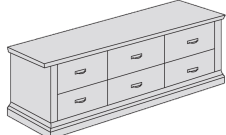

TV komoda, 6 zásuvek
š x v x h (mm): 1675x530x550