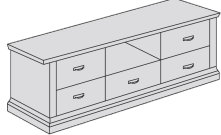

Vitrína 2 dveře, 2 niky, 1 zásuvka, komoda 2 dveře, 4 zásuvky
š x v x h (mm): 1695x2050x430

TV komoda 5 zásuvek, 1 nika
š x v x h (mm): 1675x530x550